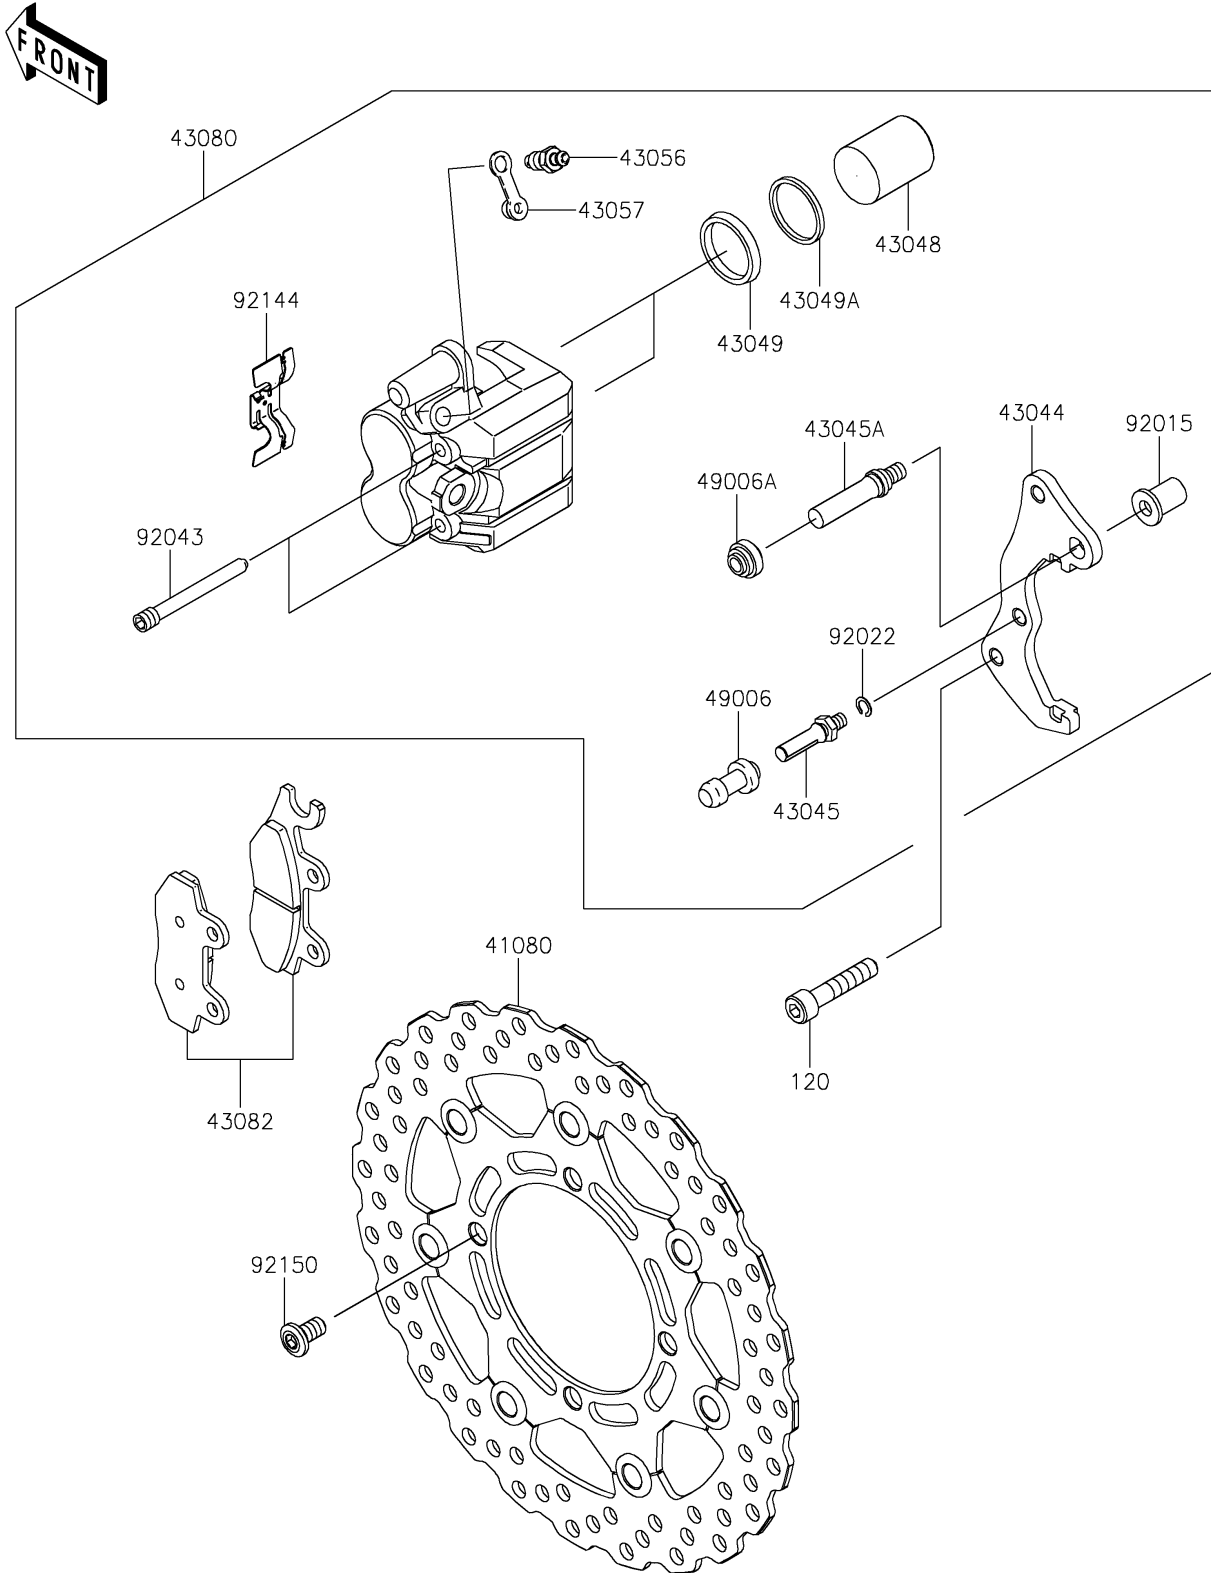

2025 KLX300R PARTS DIAGRAM

Front Brake

F2292

2025 KLX300R PARTS LIST

Front Brake

ITEM NAME	PART NUMBER	QUANTITY
DISC,FR,SILVER+SIL (Ref # 41080)	41080-0705-S6	1
HOLDER-COMP-CALIPER (Ref # 43044)	43044-0094	1
SHAFT-CALIPER (Ref # 43045)	43045-1010	1
SHAFT-CALIPER (Ref # 43045A)	43045-1052	1
PISTON-CALIPER (Ref # 43048)	43048-0011	2
PACKING,PISTON SEAL (Ref # 43049)	43049-1060	2
PACKING,PISTON SEAL (Ref # 43049A)	43049-1061	2
BREATHER-BRAKE (Ref # 43056)	43056-0004	1
CAP-BREATHER (Ref # 43057)	43057-1001	1
CALIPER-SUB-ASSY (Ref # 43080)	43080-0218	1
PAD-ASSY-BRAKE (Ref # 43082)	43082-0060	1
BOOT,CALIPER (Ref # 49006)	49006-1088	1
BOOT,CALIPER (Ref # 49006A)	49006-1242	1
NUT (Ref # 92015)	92015-1740	1
WASHER,WAVE (Ref # 92022)	92022-1373	1
PIN,HANGER (Ref # 92043)	92043-1416	2
SPRING,PAD (Ref # 92144)	92144-1847	1
BOLT,DISC PLATE,8X15 (Ref # 92150)	92150-1811	4
BOLT-SOCKET,8X40 (Ref # 120)	120CA0840	2