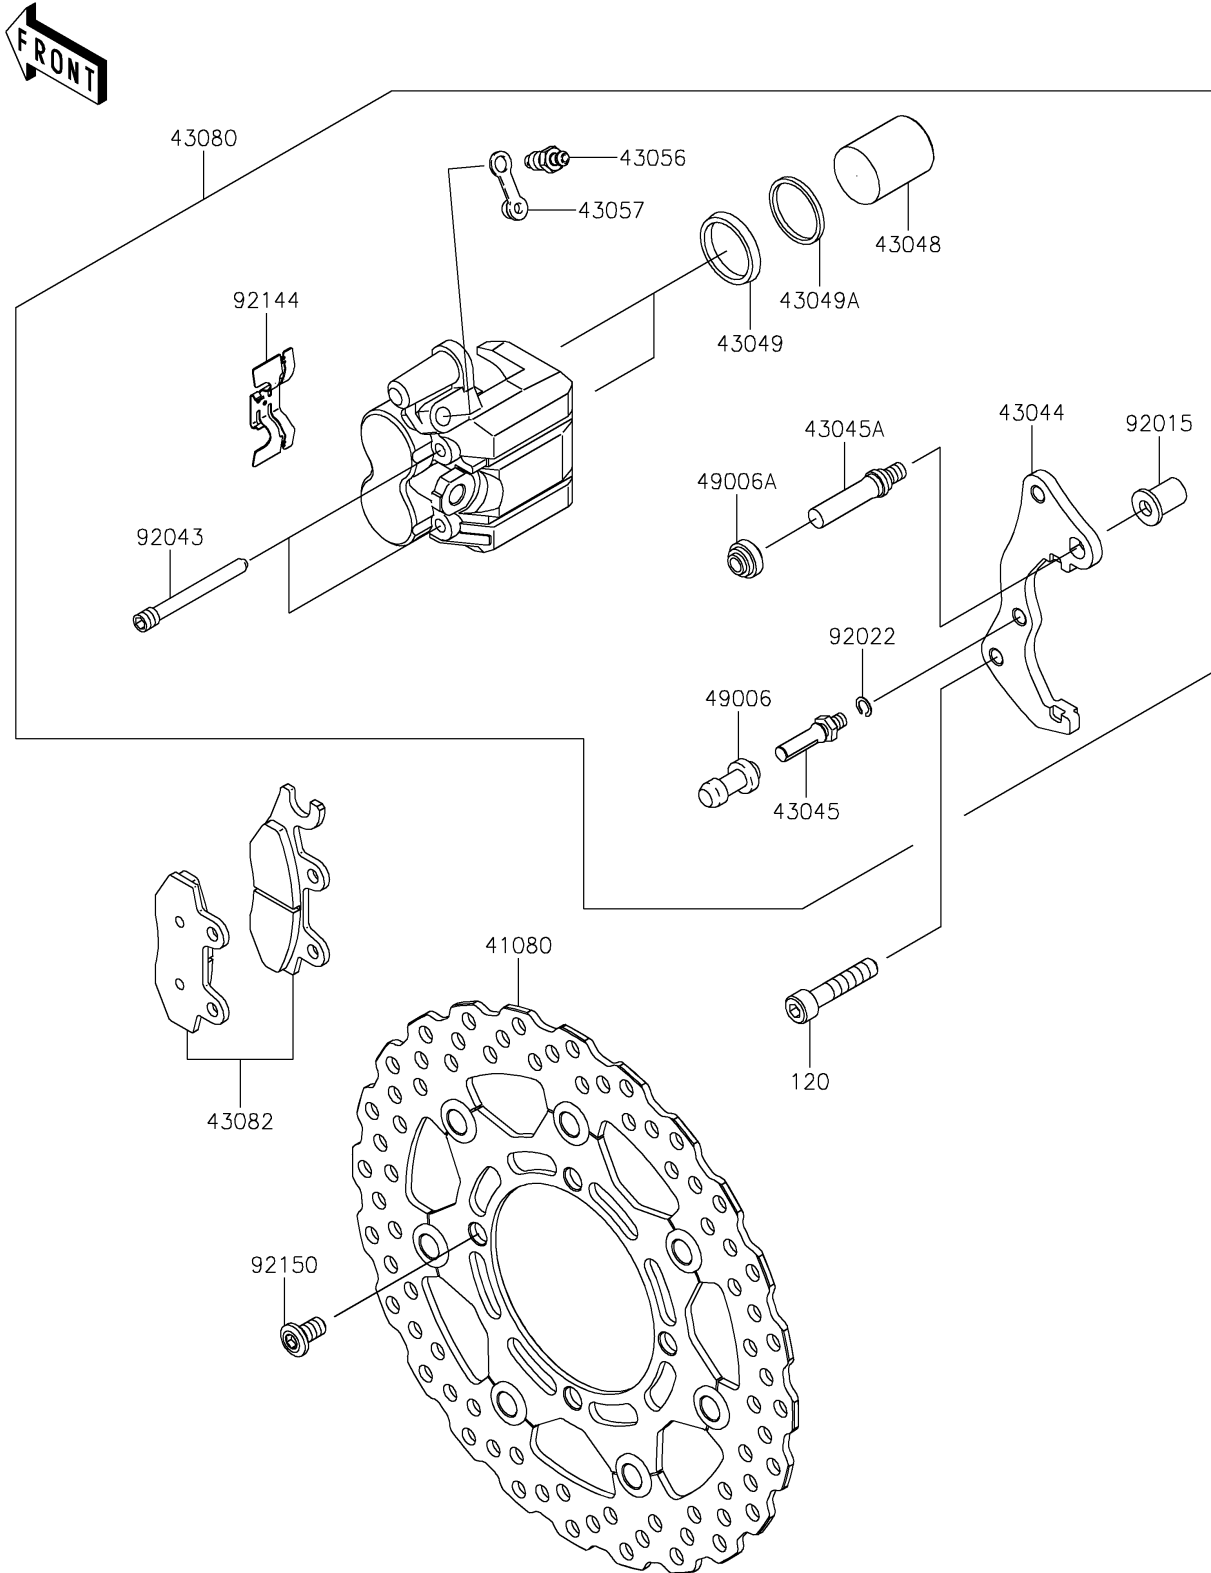

2025 KLX®300R PARTS DIAGRAM

Front Brake

F2292

2025 KLX®300R PARTS LIST

Front Brake

ITEM NAME	PART NUMBER	QUANTITY
DISC,FR,SILVER+SIL (Ref # 41080)	41080-0705-S6	1
HOLDER-COMP-CALIPER (Ref # 43044)	43044-0094	1
SHAFT-CALIPER (Ref # 43045)	43045-1010	1
SHAFT-CALIPER (Ref # 43045A)	43045-1052	1
PISTON-CALIPER (Ref # 43048)	43048-0011	2
PACKING,PISTON SEAL (Ref # 43049)	43049-1060	2
PACKING,PISTON SEAL (Ref # 43049A)	43049-1061	2
BREATHER-BRAKE (Ref # 43056)	43056-0004	1
CAP-BREATHER (Ref # 43057)	43057-1001	1
CALIPER-SUB-ASSY (Ref # 43080)	43080-0218	1
PAD-ASSY-BRAKE (Ref # 43082)	43082-0060	1
BOOT,CALIPER (Ref # 49006)	49006-1088	1
BOOT,CALIPER (Ref # 49006A)	49006-1242	1
NUT (Ref # 92015)	92015-1740	1
WASHER,WAVE (Ref # 92022)	92022-1373	1
PIN,HANGER (Ref # 92043)	92043-1416	2
SPRING,PAD (Ref # 92144)	92144-1847	1
BOLT,DISC PLATE,8X15 (Ref # 92150)	92150-1811	4
BOLT-SOCKET,8X40 (Ref # 120)	120CA0840	2