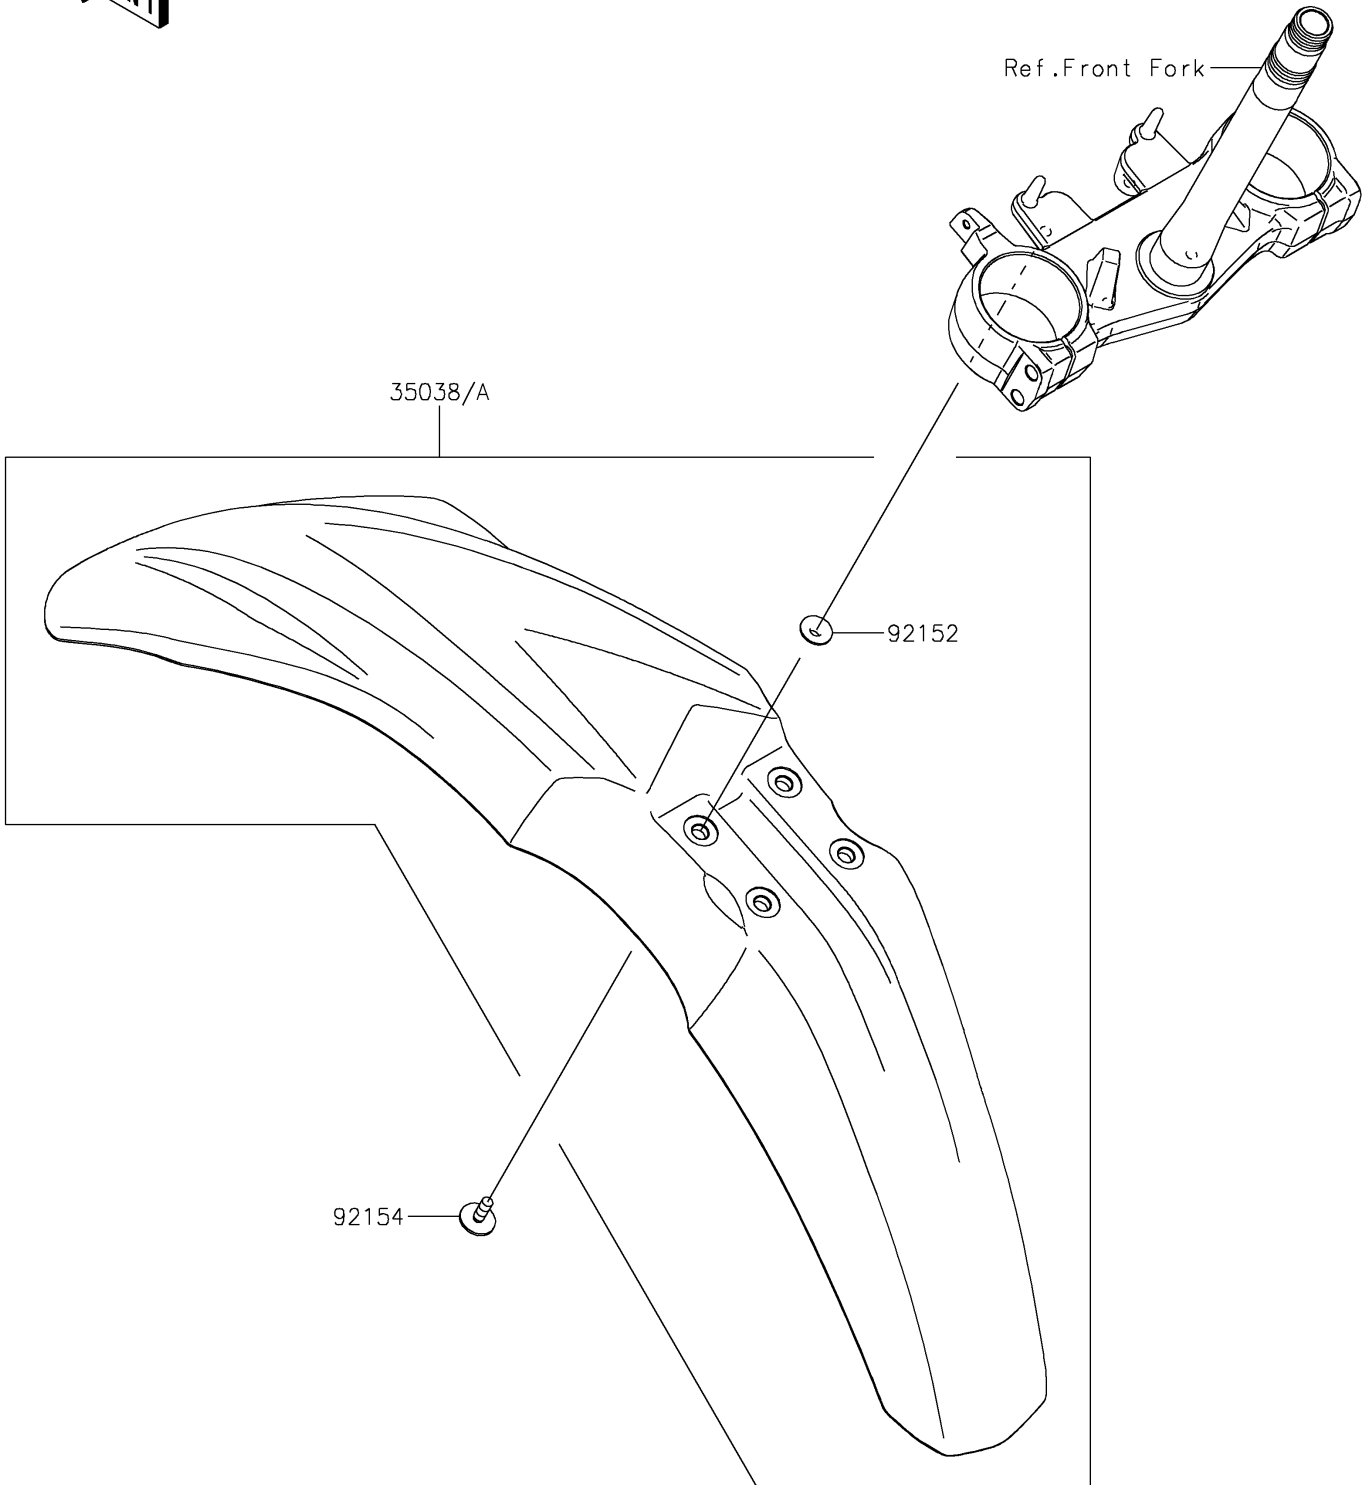

# 2025 KLX300R PARTS DIAGRAM

Front Fender(s)

F2171

## 2025 KLX300R PARTS LIST

### Front Fender(s)

| ITEM NAME                          | PART NUMBER    | QUANTITY |
|------------------------------------|----------------|----------|
| FENDER-FRONT,L.GREEN (Ref # 35038) | 35038-0008-290 | 1        |
| FENDER-FRONT,B.GRAY (Ref # 35038A) | 35038-0008-67A | 1        |
| COLLAR (Ref # 92152)               | 92152-1422     | 4        |
| BOLT,6X18 (Ref # 92154)            | 92154-2973     | 4        |