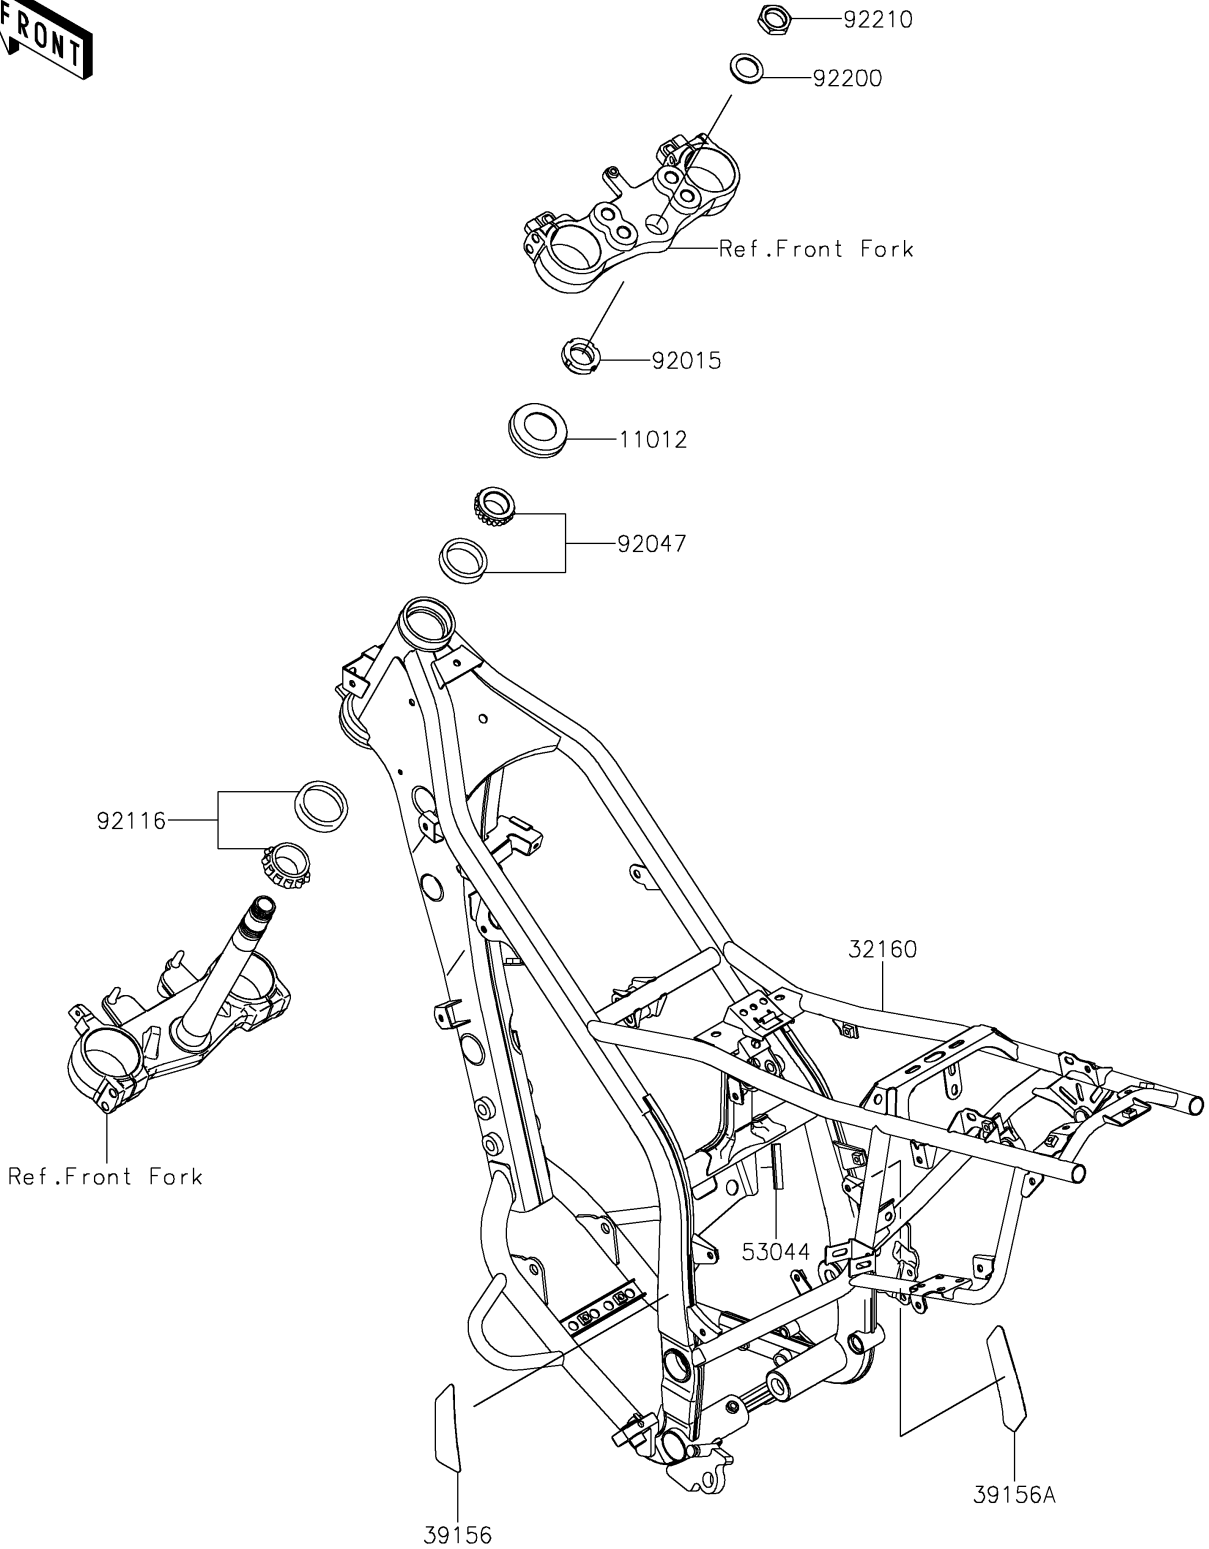

2025 KLX300R PARTS DIAGRAM

Frame

F2120

2025 KLX300R PARTS LIST

Frame

ITEM NAME	PART NUMBER	QUANTITY
CAP,STEERING STEM (Ref # 11012)	11012-1762	1
FRAME-COMP,P.SILVER (Ref # 32160)	32160-1832-458	1
PAD,FRAME,LH (Ref # 39156)	39156-2529	1
PAD,FRAME,RH (Ref # 39156A)	39156-2530	1
TRIM,45MM (Ref # 53044)	53044-0644	1
NUT,25MM,T=12 (Ref # 92015)	92015-1546	1
RACE,ROLLER,32005JR RS (Ref # 92047)	92047-017	1
BEARING-ROLLER,HI-CAP32006JRRS (Ref # 92116)	92116-1069	1
WASHER,STEERING STEM (Ref # 92200)	92200-0517	1
NUT,STEERING STEM,22MM (Ref # 92210)	92210-1521	1