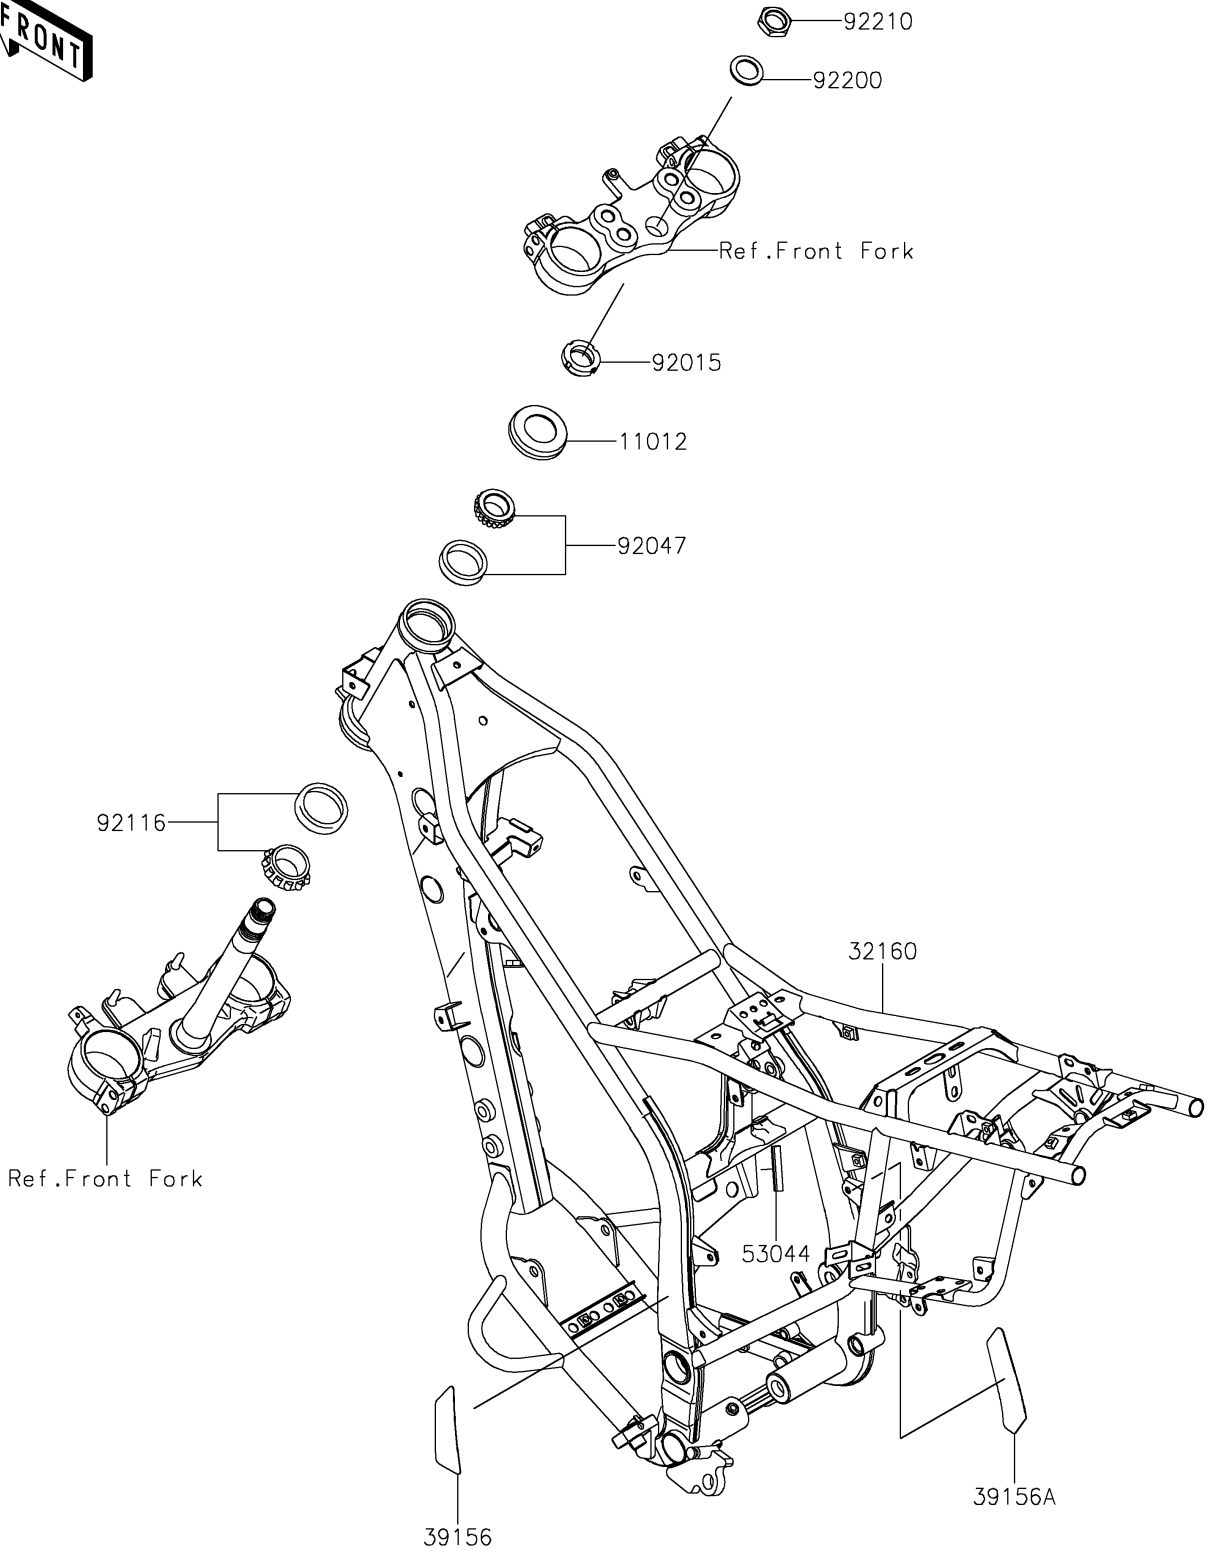

# 2023 KLX®300R PARTS DIAGRAM

Frame

F2120

## 2023 KLX®300R PARTS LIST

### Frame

| ITEM NAME                                    | PART NUMBER    | QUANTITY |
|----------------------------------------------|----------------|----------|
| CAP,STEERING STEM (Ref # 11012)              | 11012-1762     | 1        |
| FRAME-COMP,P.SILVER (Ref # 32160)            | 32160-1832-458 | 1        |
| PAD,FRAME,LH (Ref # 39156)                   | 39156-2529     | 1        |
| PAD,FRAME,RH (Ref # 39156A)                  | 39156-2530     | 1        |
| TRIM,45MM (Ref # 53044)                      | 53044-0644     | 1        |
| NUT,25MM,T=12 (Ref # 92015)                  | 92015-1546     | 1        |
| RACE,ROLLER,32005JR RS (Ref # 92047)         | 92047-017      | 1        |
| BEARING-ROLLER,HI-CAP32006JRRS (Ref # 92116) | 92116-1069     | 1        |
| WASHER,STEERING STEM (Ref # 92200)           | 92200-0517     | 1        |
| NUT,STEERING STEM,22MM (Ref # 92210)         | 92210-1521     | 1        |