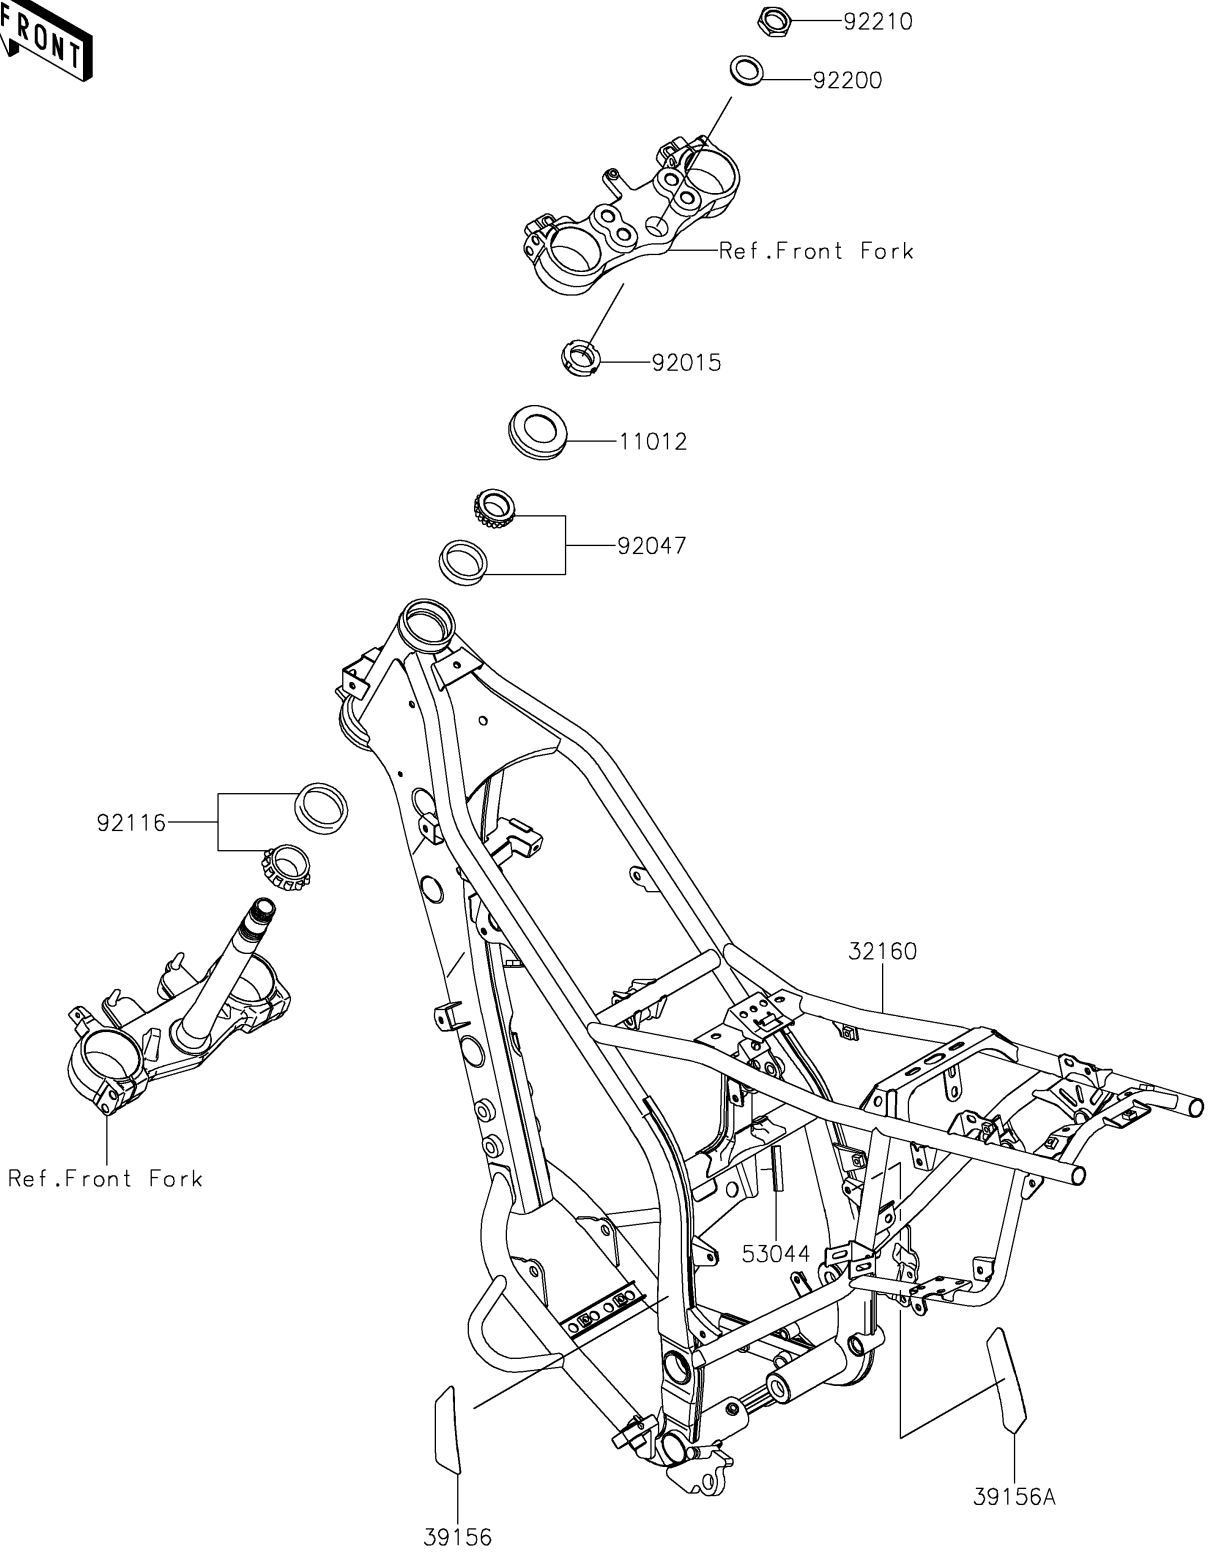

2023 KLX®300R PARTS DIAGRAM

Frame

F2120

2023 KLX®300R PARTS LIST

Frame

ITEM NAME	PART NUMBER	QUANTITY
CAP,STEERING STEM (Ref # 11012)	11012-1762	1
FRAME-COMP,P.SILVER (Ref # 32160)	32160-1832-458	1
PAD,FRAME,LH (Ref # 39156)	39156-2529	1
PAD,FRAME,RH (Ref # 39156A)	39156-2530	1
TRIM,45MM (Ref # 53044)	53044-0644	1
NUT,25MM,T=12 (Ref # 92015)	92015-1546	1
RACE,ROLLER,32005JR RS (Ref # 92047)	92047-017	1
BEARING-ROLLER,HI-CAP32006JRRS (Ref # 92116)	92116-1069	1
WASHER,STEERING STEM (Ref # 92200)	92200-0517	1
NUT,STEERING STEM,22MM (Ref # 92210)	92210-1521	1