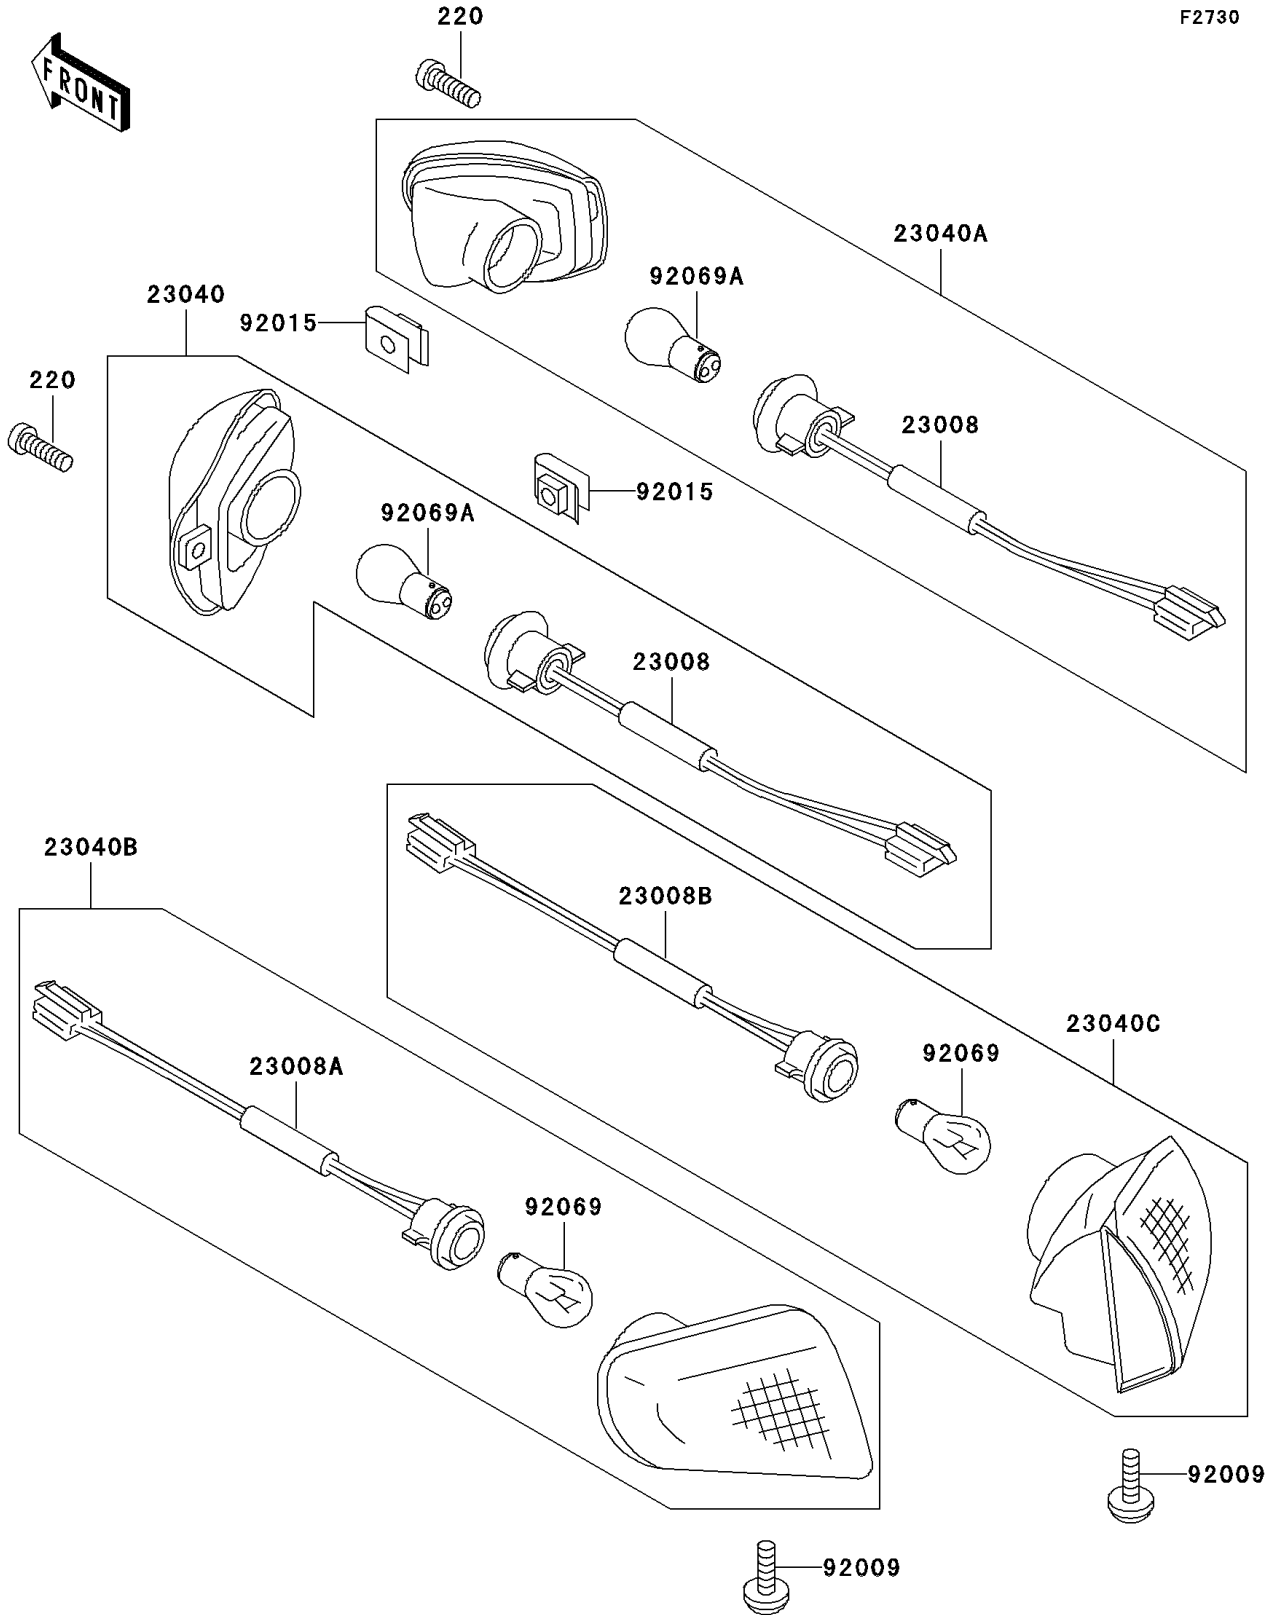

## 1993 Ninja® ZX™-11 PARTS DIAGRAM

Turn Signals

F2730

## 1993 Ninja® ZX™-11 PARTS LIST

Turn Signals

ITEM NAME	PART NUMBER	QUANTITY
SCREW-PAN-CROS,4X25 (Ref # 220)	220D0425	1
SOCKET-ASSY,SIGNAL LAMP,FR (Ref # 23008)	23008-1262	1
SOCKET-ASSY,SIGNAL LAMP,RR,LH (Ref # 23008A)	23008-1351	1
SOCKET-ASSY,SIGNAL LAMP,RR,RH (Ref # 23008B)	23008-1352	1
LAMP-SIGNAL,FR,LH (Ref # 23040)	23040-1245	1
LAMP-SIGNAL,FR,RH (Ref # 23040A)	23040-1246	1
LAMP-SIGNAL,RR,LH (Ref # 23040B)	23040-1253	1
LAMP-SIGNAL,RR,RH (Ref # 23040C)	23040-1254	1
SCREW,TAPPING,5X14 (Ref # 92009)	92009-1197	1
NUT,4MM (Ref # 92015)	92015-1834	1
BULB,12V 32CP(23W) (Ref # 92069)	92069-055	1
BULB,12V 32/3CP(23/8W) (Ref # 92069A)	92069-060	1