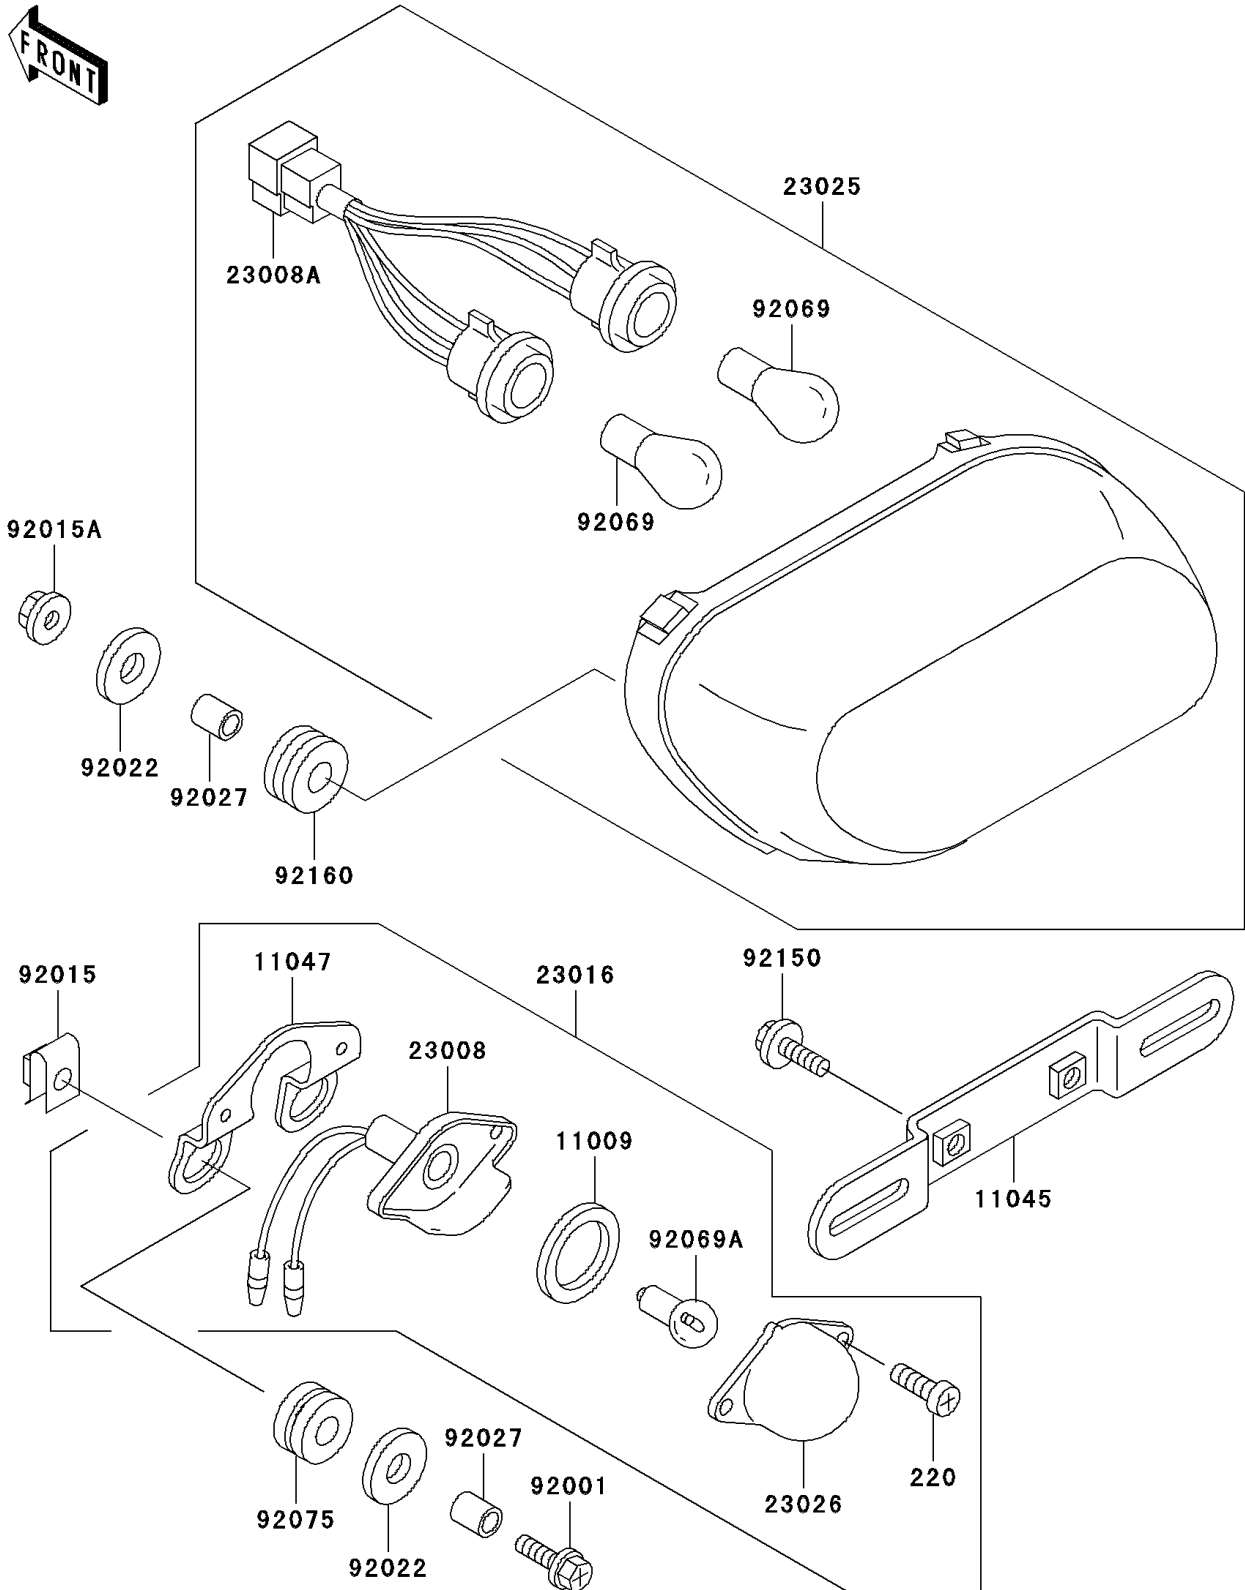

1993 Ninja® ZX™-11 PARTS DIAGRAM

Taillight(s)

F2720

1993 Ninja® ZX™-11 PARTS LIST

Taillight(s)

ITEM NAME	PART NUMBER	QUANTITY
SCREW-PAN-CROS (Ref # 220)	220B0410	1
GASKET,LICENSE PLATE LAMP (Ref # 11009)	11009-1372	1
BRACKET,LICENSE (Ref # 11045)	11045-1387	1
BRACKET,LICENSE PLATE LAMP (Ref # 11047)	11047-1889	1
SOCKET-ASSY,LICENSE PLATE LAMP (Ref # 23008)	23008-1221	1
SOCKET-ASSY,TAIL LAMP (Ref # 23008A)	23008-1364	1
LAMP-ASSY,LICENSE PLATE (Ref # 23016)	23016-1126	1
LAMP-TAIL (Ref # 23025)	23025-1233	1
LENS,LAMP (Ref # 23026)	23026-1054	1
BOLT,6X25 (Ref # 92001)	92001-1524	1
NUT,6MM (Ref # 92015)	92015-1094	1
NUT,FLANGED,6MM (Ref # 92015A)	92015-1367	1
WASHER,6.5X20X1.6 (Ref # 92022)	92022-1557	1
COLLAR,6.8X10X12 (Ref # 92027)	92027-162	1
BULB,12V 27/8W (Ref # 92069)	92069-059	1
BULB,12V 8W (Ref # 92069A)	92069-1012	1
DAMPER (Ref # 92075)	92075-209	1
BOLT,6X16 (Ref # 92150)	92150-1909	1
DAMPER (Ref # 92160)	92160-1162	1