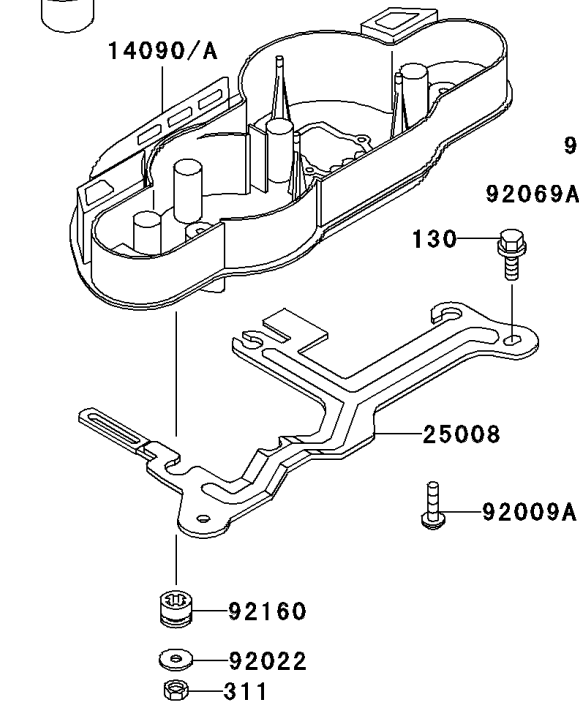

1993 Ninja® ZX™-11 PARTS DIAGRAM

Meter(s)

F2530

1993 Ninja® ZX™-11 PARTS LIST

Meter(s)

ITEM NAME	PART NUMBER	QUANTITY
BOLT-FLANGED,6X14,BLACK (Ref # 130)	130J0614	1
NUT-HEX,6MM (Ref # 311)	311B0600	1
COVER,METER HOUSING (Ref # 14090)	14090-1286	1
SOCKET-ASSY,METER (Ref # 23008)	23008-1504	1
BRACKET-METER (Ref # 25008)	25008-1199	1
TACHOMETER,X1000R/MIN (Ref # 25015)	25015-1317	1
COVER-METER CASE,UPP (Ref # 25023)	25023-1201	1
METER,TRIP (Ref # 28011)	28011-1130	1
METER,FUEL (Ref # 28011A)	28011-1131	1
METER,TEMP (Ref # 28011B)	28011-1132	1
SCREW,TAPPING,4X14 (Ref # 92009A)	92009-1503	1
WASHER,6.2X18X1.2 (Ref # 92022)	92022-1369	1
BULB,12V 3.4W (Ref # 92069)	92069-1007	1
BULB,12V 1.7W (Ref # 92069A)	92069-1059	1
KNOB,TRIP RESET (Ref # 92077)	92077-1094	1
KNOB,TRIP RESET (Ref # 92077A)	92077-1112	1
DAMPER (Ref # 92160)	92160-1461	1
SPEEDOMETER,MPH (Ref # 25005)	25005-1525	1
SPEEDOMETER,KPH (Ref # 25005A)	25005-1526	1