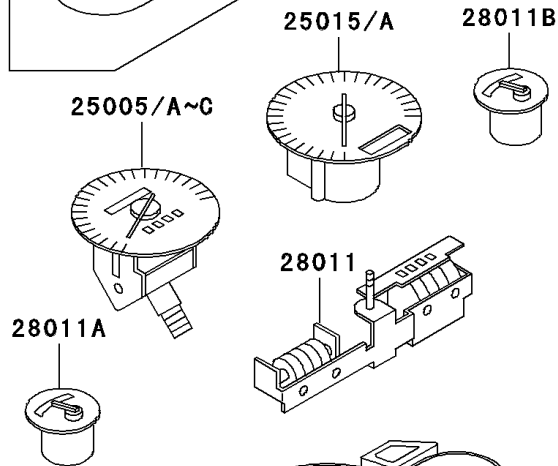

1993 Ninja® ZX™-11 PARTS DIAGRAM

Meter(s)

F2530

1993 Ninja® ZX™-11 PARTS LIST

Meter(s)

ITEM NAME	PART NUMBER	QUANTITY
BOLT-FLANGED,6X14,BLACK (Ref # 130)	130J0614	1
NUT-HEX,6MM (Ref # 311)	311B0600	1
COVER,METER HOUSING (Ref # 14090)	14090-1286	1
SOCKET-ASSY,METER (Ref # 23008)	23008-1504	1
BRACKET-METER (Ref # 25008)	25008-1199	1
TACHOMETER,X1000R/MIN (Ref # 25015)	25015-1317	1
COVER-METER CASE,UPP (Ref # 25023)	25023-1201	1
METER,TRIP (Ref # 28011)	28011-1130	1
METER,FUEL (Ref # 28011A)	28011-1131	1
METER,TEMP (Ref # 28011B)	28011-1132	1
SCREW,TAPPING,4X14 (Ref # 92009A)	92009-1503	1
WASHER,6.2X18X1.2 (Ref # 92022)	92022-1369	1
BULB,12V 3.4W (Ref # 92069)	92069-1007	1
BULB,12V 1.7W (Ref # 92069A)	92069-1059	1
KNOB,TRIP RESET (Ref # 92077)	92077-1094	1
KNOB,TRIP RESET (Ref # 92077A)	92077-1112	1
DAMPER (Ref # 92160)	92160-1461	1
SPEEDOMETER,MPH (Ref # 25005)	25005-1525	1
SPEEDOMETER,KPH (Ref # 25005A)	25005-1526	1