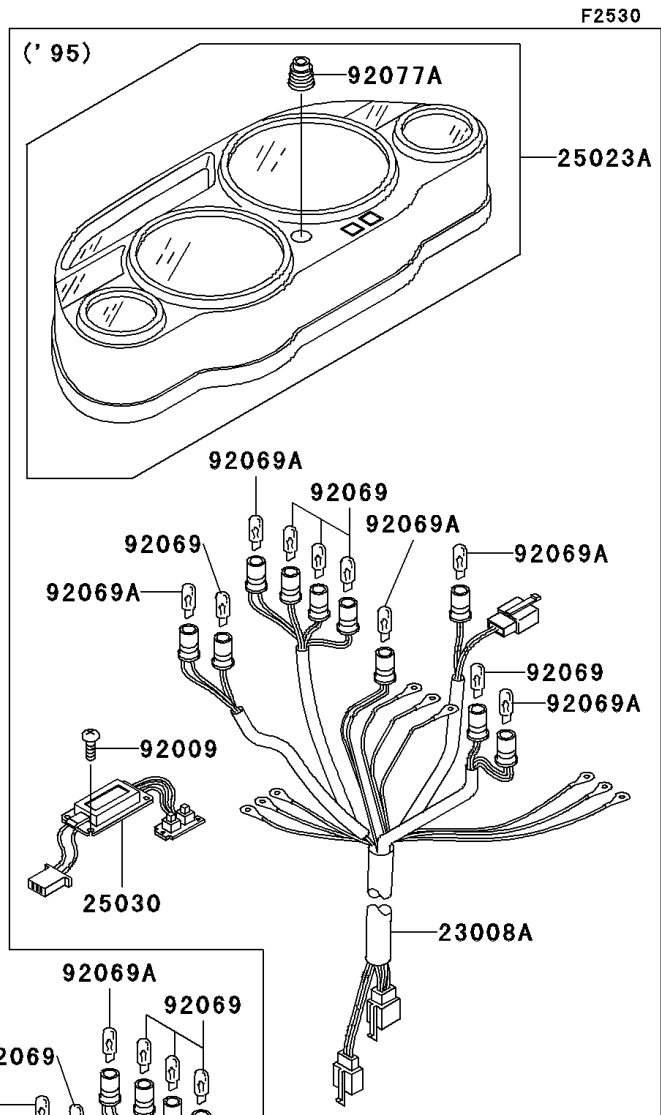

1993 Ninja® ZX™-11 PARTS DIAGRAM

Meter(s)

F2530

1993 Ninja® ZX™-11 PARTS LIST

Meter(s)

ITEM NAME	PART NUMBER	QUANTITY
BOLT-FLANGED,6X14,BLACK (Ref # 130)	130J0614	1
NUT-HEX,6MM (Ref # 311)	311B0600	1
COVER,METER HOUSING (Ref # 14090)	14090-1286	1
SOCKET-ASSY,METER (Ref # 23008)	23008-1504	1
BRACKET-METER (Ref # 25008)	25008-1199	1
TACHOMETER,X1000R/MIN (Ref # 25015)	25015-1317	1
COVER-METER CASE,UPP (Ref # 25023)	25023-1201	1
METER,TRIP (Ref # 28011)	28011-1130	1
METER,FUEL (Ref # 28011A)	28011-1131	1
METER,TEMP (Ref # 28011B)	28011-1132	1
SCREW,TAPPING,4X14 (Ref # 92009A)	92009-1503	1
WASHER,6.2X18X1.2 (Ref # 92022)	92022-1369	1
BULB,12V 3.4W (Ref # 92069)	92069-1007	1
BULB,12V 1.7W (Ref # 92069A)	92069-1059	1
KNOB,TRIP RESET (Ref # 92077)	92077-1094	1
KNOB,TRIP RESET (Ref # 92077A)	92077-1112	1
DAMPER (Ref # 92160)	92160-1461	1
SPEEDOMETER,MPH (Ref # 25005)	25005-1525	1
SPEEDOMETER,KPH (Ref # 25005A)	25005-1526	1