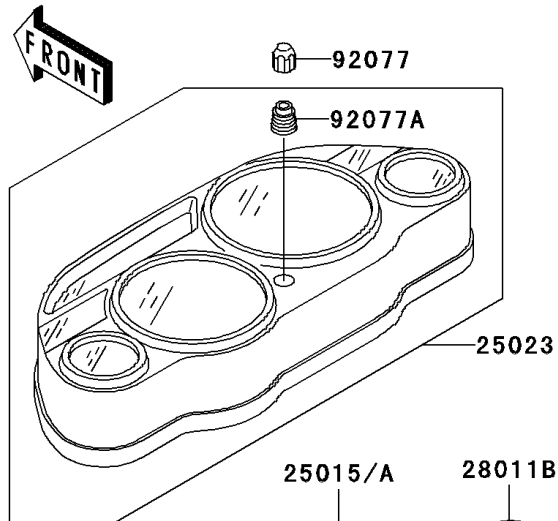

1993 Ninja® ZX™-11 PARTS DIAGRAM

Meter(s)

F2530

1993 Ninja® ZX™-11 PARTS LIST

Meter(s)

ITEM NAME	PART NUMBER	QUANTITY
BOLT-FLANGED,6X14,BLACK (Ref # 130)	130J0614	1
NUT-HEX,6MM (Ref # 311)	311B0600	1
COVER,METER HOUSING (Ref # 14090)	14090-1286	1
SOCKET-ASSY,METER (Ref # 23008)	23008-1504	1
BRACKET-METER (Ref # 25008)	25008-1199	1
TACHOMETER,X1000R/MIN (Ref # 25015)	25015-1317	1
COVER-METER CASE,UPP (Ref # 25023)	25023-1201	1
METER,TRIP (Ref # 28011)	28011-1130	1
METER,FUEL (Ref # 28011A)	28011-1131	1
METER,TEMP (Ref # 28011B)	28011-1132	1
SCREW,TAPPING,4X14 (Ref # 92009A)	92009-1503	1
WASHER,6.2X18X1.2 (Ref # 92022)	92022-1369	1
BULB,12V 3.4W (Ref # 92069)	92069-1007	1
BULB,12V 1.7W (Ref # 92069A)	92069-1059	1
KNOB,TRIP RESET (Ref # 92077)	92077-1094	1
KNOB,TRIP RESET (Ref # 92077A)	92077-1112	1
DAMPER (Ref # 92160)	92160-1461	1
SPEEDOMETER,MPH (Ref # 25005)	25005-1525	1
SPEEDOMETER,KPH (Ref # 25005A)	25005-1526	1