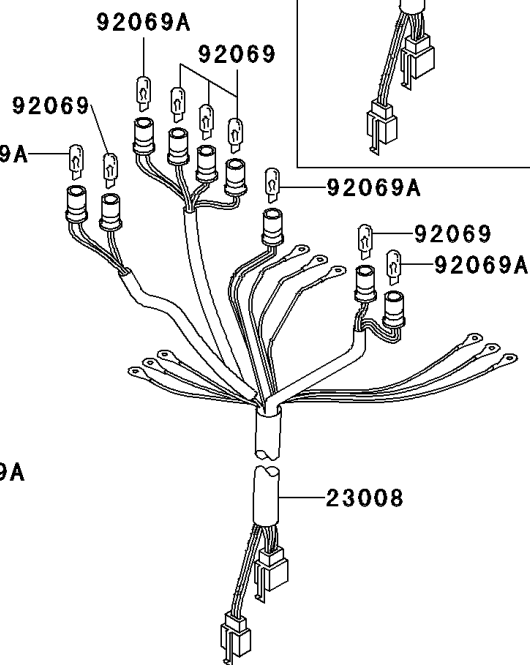

1993 Ninja® ZX™-11 PARTS DIAGRAM

Meter(s)

F2530

1993 Ninja® ZX™-11 PARTS LIST

Meter(s)

ITEM NAME	PART NUMBER	QUANTITY
BOLT-FLANGED,6X14,BLACK (Ref # 130)	130J0614	1
NUT-HEX,6MM (Ref # 311)	311B0600	1
COVER,METER HOUSING (Ref # 14090)	14090-1286	1
SOCKET-ASSY,METER (Ref # 23008)	23008-1504	1
BRACKET-METER (Ref # 25008)	25008-1199	1
TACHOMETER,X1000R/MIN (Ref # 25015)	25015-1317	1
COVER-METER CASE,UPP (Ref # 25023)	25023-1201	1
METER,TRIP (Ref # 28011)	28011-1130	1
METER,FUEL (Ref # 28011A)	28011-1131	1
METER,TEMP (Ref # 28011B)	28011-1132	1
SCREW,TAPPING,4X14 (Ref # 92009A)	92009-1503	1
WASHER,6.2X18X1.2 (Ref # 92022)	92022-1369	1
BULB,12V 3.4W (Ref # 92069)	92069-1007	1
BULB,12V 1.7W (Ref # 92069A)	92069-1059	1
KNOB,TRIP RESET (Ref # 92077)	92077-1094	1
KNOB,TRIP RESET (Ref # 92077A)	92077-1112	1
DAMPER (Ref # 92160)	92160-1461	1
SPEEDOMETER,MPH (Ref # 25005)	25005-1525	1
SPEEDOMETER,KPH (Ref # 25005A)	25005-1526	1