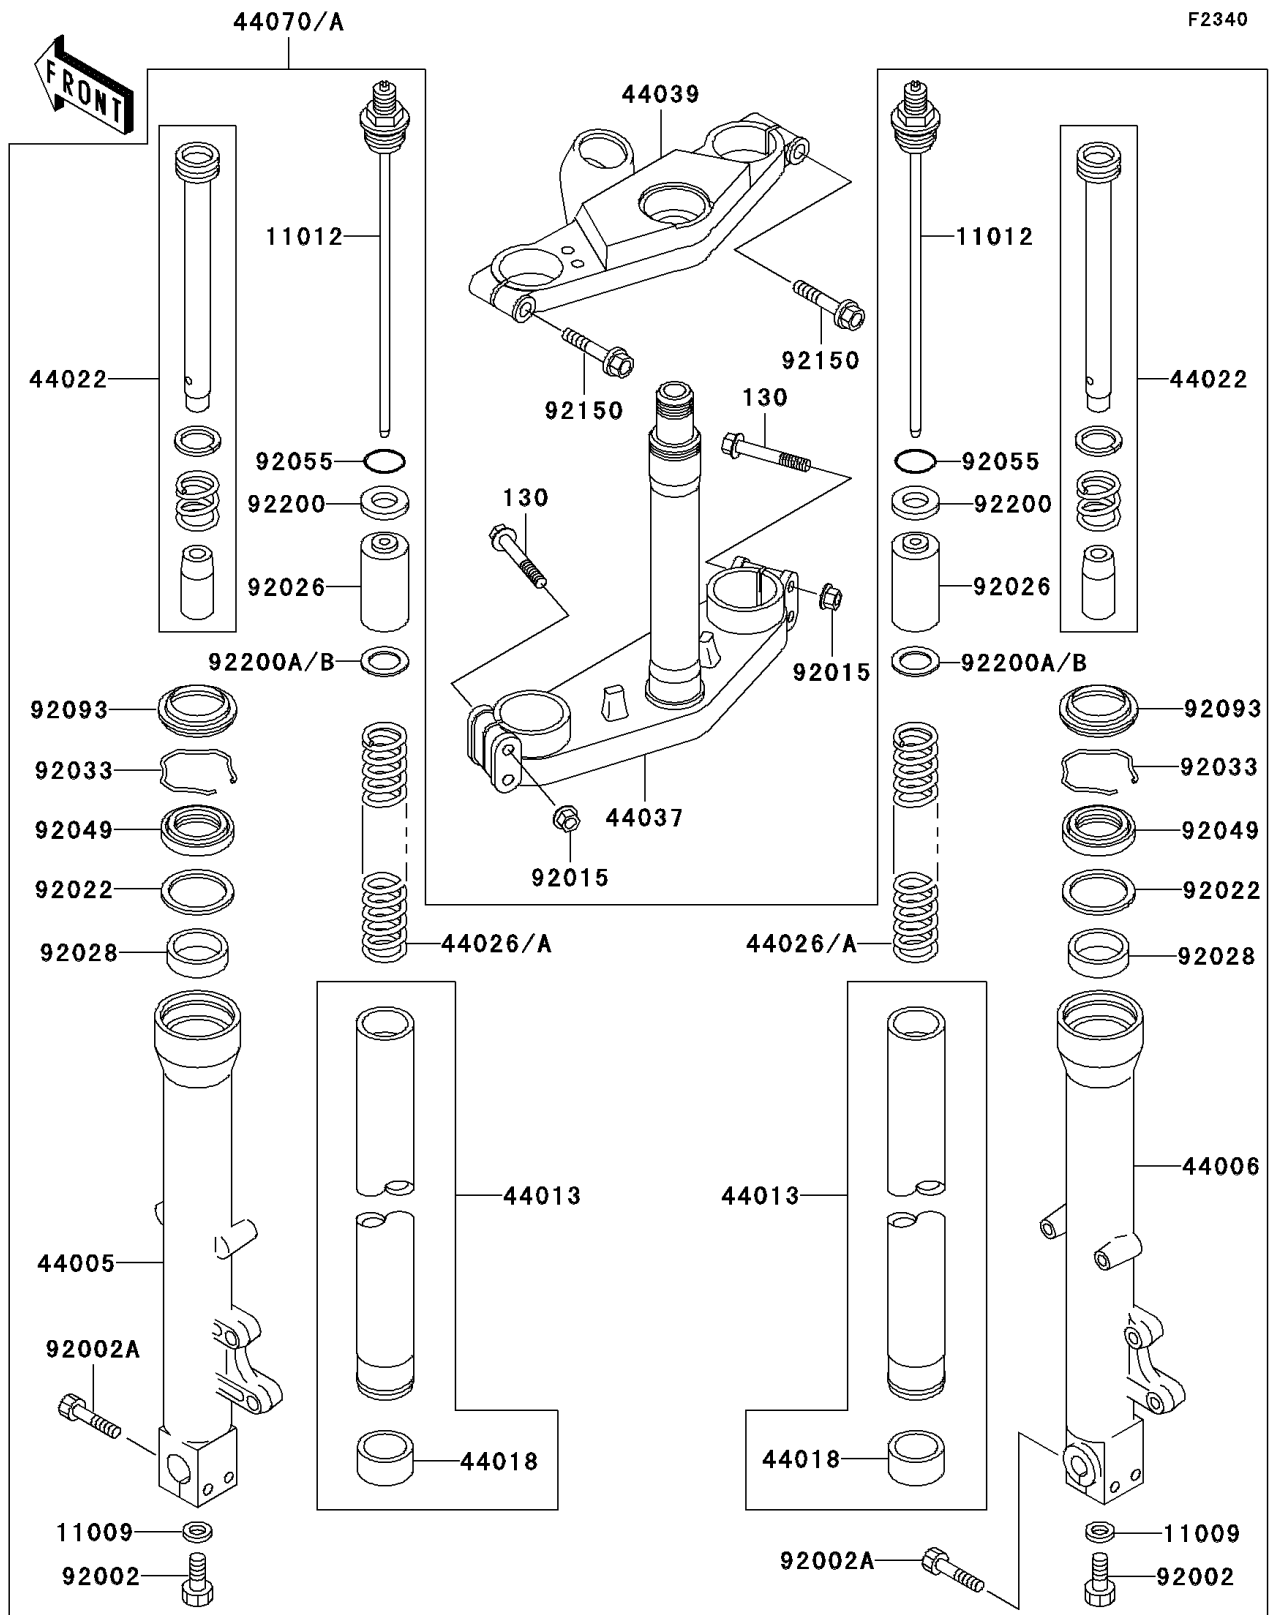

1993 Ninja® ZX™-11 PARTS DIAGRAM

Front Fork

1993 Ninja® ZX™-11 PARTS LIST

Front Fork

ITEM NAME	PART NUMBER	QUANTITY
BOLT-FLANGED,8X50 (Ref # 130)	130G0850	1
GASKET,FORK DRAIN PLUG (Ref # 11009)	11009-1553	1
CAP,FORK (Ref # 11012)	11012-1848	1
PIPE-LEFT FORK OUTER,C.GRAY (Ref # 44005)	44005-1324-EZ	1
PIPE-RIGHT FORK OUTER,C.GRAY (Ref # 44006)	44006-1322-EZ	1
PIPE-FORK INNER (Ref # 44013)	44013-1384	1
PISTON-FORK,INNER PIPE (Ref # 44018)	44018-1056	1
CYLINDER-FORK (Ref # 44022)	44022-1287	1
SPRING-FRONT FORK (Ref # 44026)	44026-1535	1
HOLDER-FORK UNDER (Ref # 44037)	44037-1312	1
HOLDER-FORK UPPER,C.GRAY (Ref # 44039)	44039-1237-EZ	1
DAMPER-ASSY,FORK,F.C.GRAY (Ref # 44070A)	44070-5163-EZ	1
BOLT,FORK DRAIN (Ref # 92002)	92002-1650	1
BOLT,SOCKET,8X45 (Ref # 92002A)	92002-1847	1
NUT,FLANGED,8MM (Ref # 92015)	92015-1485	1
WASHER (Ref # 92022)	92022-1299	1
SPACER,FORK,L=125 (Ref # 92026)	92026-1421	1
BUSHING (Ref # 92028)	92028-1581	1
RING-SNAP (Ref # 92033)	92033-1077	1
SEAL-OIL,FORK OUTER TUBE (Ref # 92049)	92049-1392	1
RING-O (Ref # 92055)	92055-1123	1
SEAL,FORK OUTER TUBE (Ref # 92093)	92093-1330	1
BOLT,FLANGED,10X45 (Ref # 92150)	92150-1210	1
WASHER (Ref # 92200)	92200-1023	1
WASHER (Ref # 92200A)	92200-1176	1