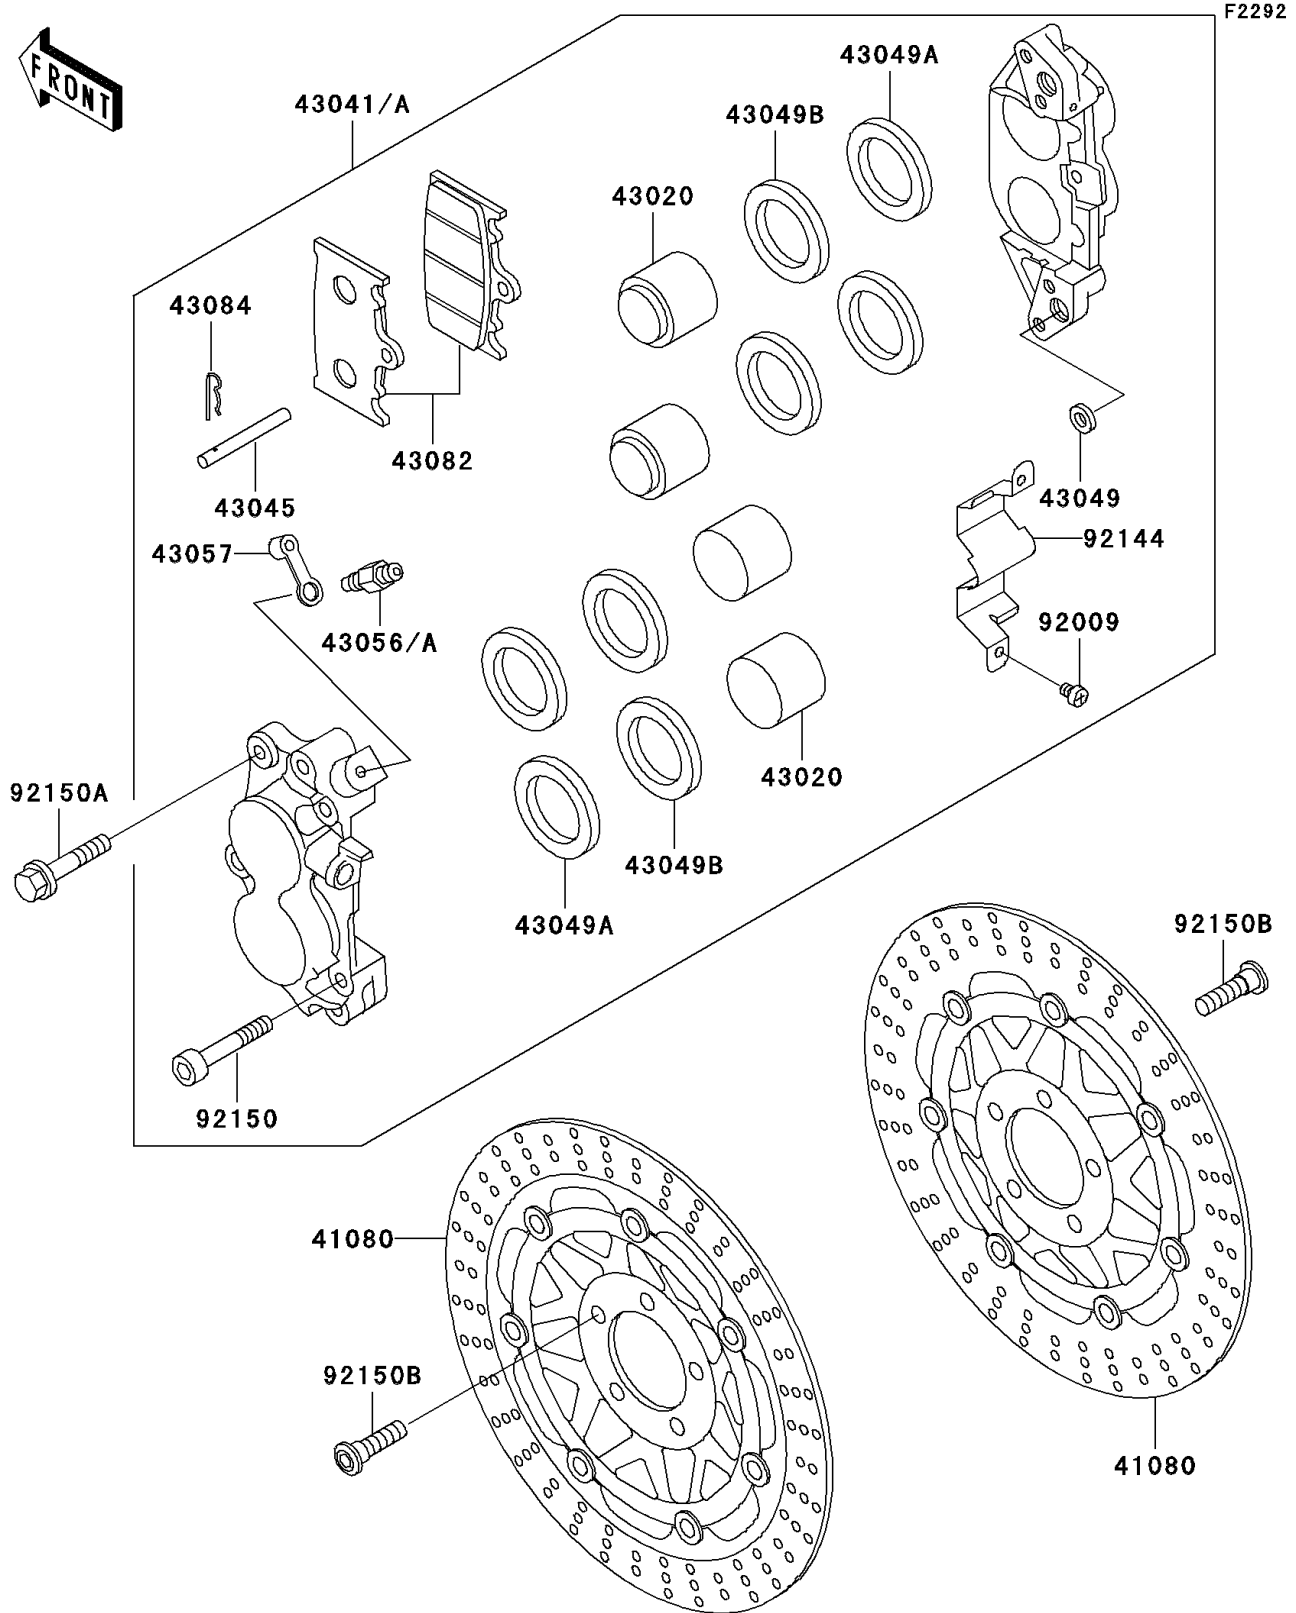

1993 Ninja® ZX™-11 PARTS DIAGRAM

Front Brake

1993 Ninja® ZX™-11 PARTS LIST

Front Brake

ITEM NAME	PART NUMBER	QUANTITY
DISC,FR,GRAY (Ref # 41080)	41080-1351-FF	1
PISTON-COMP-BRAKE (Ref # 43020)	43020-1089	1
CALIPER-ASSY,FR,LH,M.F.GRAY (Ref # 43041)	43041-1497-FE	1
CALIPER-ASSY,FR,RH,M.F.GRAY (Ref # 43041A)	43041-1498-FE	1
SHAFT-CALIPER (Ref # 43045)	43045-007	1
PACKING,SEAL,6.5X11.5X2.2 (Ref # 43049)	43049-1004	1
PACKING (Ref # 43049A)	43049-1067	1
PACKING (Ref # 43049B)	43049-1068	1
BREATHER (Ref # 43056)	43056-003	1
BREATHER-BRAKE (Ref # 43056A)	43056-1054	1
CAP-BREATHER (Ref # 43057)	43057-003	1
PAD-ASSY-BRAKE (Ref # 43082)	43082-1142	1
CLAMP,PAD (Ref # 43084)	43084-003	1
SCREW,4X6 (Ref # 92009)	92009-1569	1
SPRING (Ref # 92144)	92144-1399	1
BOLT,SOCKET,8X40 (Ref # 92150)	92150-1272	1
BOLT,FLANGED,10X38 (Ref # 92150A)	92150-1297	1
BOLT,DISC PLATE,8X30 (Ref # 92150B)	92150-1728	1