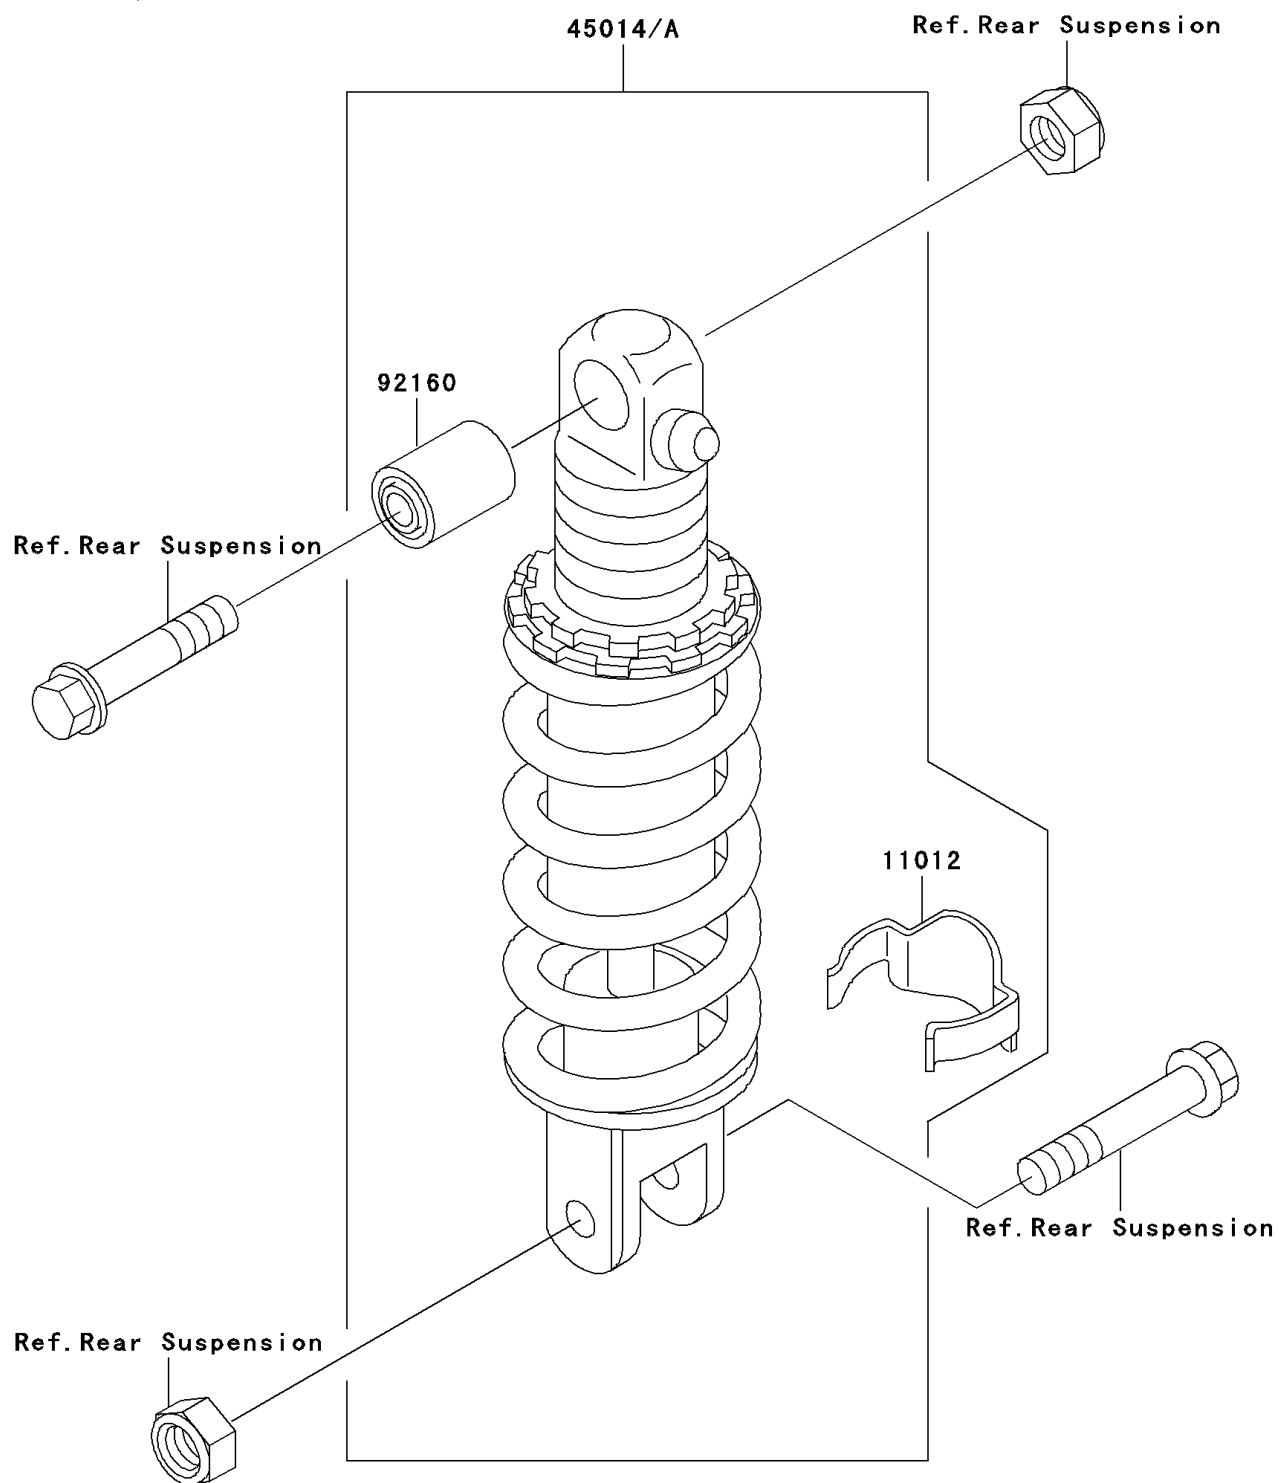

## 1993 Ninja® ZX™-11 PARTS DIAGRAM

Shock Absorber(s)

F2280

## 1993 Ninja® ZX™-11 PARTS LIST

Shock Absorber(s)

ITEM NAME	PART NUMBER	QUANTITY
CAP,SHOCKABSORBER (Ref # 11012)	11012-1398	1
SHOCKABSORBER (Ref # 45014)	45014-1551	1
DAMPER,SHOCKABSORBER (Ref # 92160)	92160-1161	1