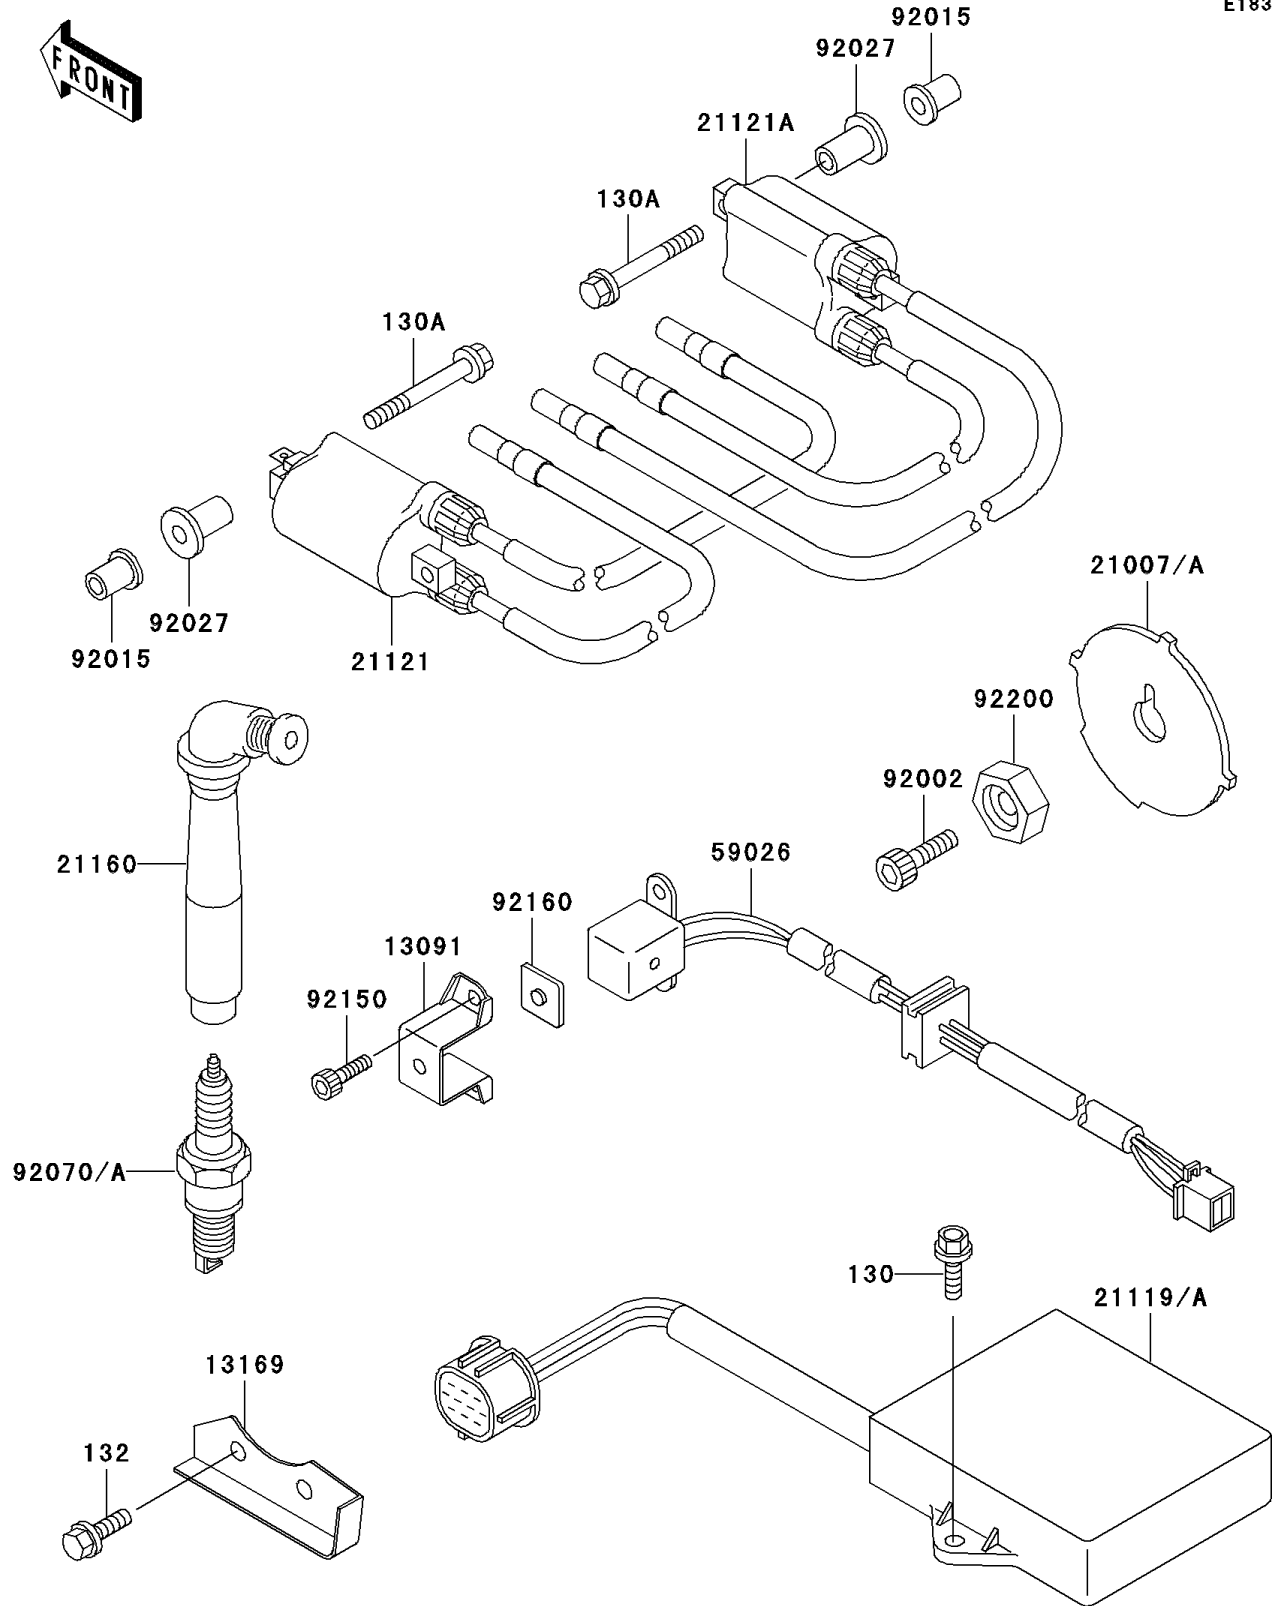

1993 Ninja® ZX™-11 PARTS DIAGRAM

Ignition System

E1830

1993 Ninja® ZX™-11 PARTS LIST

Ignition System

ITEM NAME	PART NUMBER	QUANTITY
BOLT-FLANGED,6X12 (Ref # 130)	130G0612	1
BOLT-FLANGED,6X45 (Ref # 130A)	130G0645	1
BOLT-FLANGED-SMALL (Ref # 132)	132G0612	1
HOLDER (Ref # 13091)	13091-1562	1
PLATE,CHAIN GUIDE (Ref # 13169)	13169-1748	1
COIL-IGNITION,#1 (Ref # 21121)	21121-1220	1
COIL-IGNITION,#2 (Ref # 21121A)	21121-1221	1
CAP-ASSY-PLUG (Ref # 21160)	21160-1087	1
COIL-PULSING (Ref # 59026)	59026-1118	1
BOLT,SOCKET,8X25 (Ref # 92002)	92002-1442	1
NUT (Ref # 92015)	92015-1700	1
COLLAR,L=21 (Ref # 92027)	92027-195	1
PLUG-SPARK,CR9E(NGK) (Ref # 92070)	92070-1143	1
PLUG-SPARK,U27ESR-N(ND) (Ref # 92070A)		1
BOLT,SOCKET,5X14 (Ref # 92150)	92150-1180	1
DAMPER (Ref # 92160)	92160-1091	1
WASHER,ROTOR (Ref # 92200)	92200-1173	1
ROTOR,PULSING (Ref # 21007)	21007-1207	1
ROTOR,PULSING (Ref # 21007A)	21007-1214	1
IGNITER (Ref # 21119)	21119-1370	1
IGNITER (Ref # 21119A)	21119-1386	1