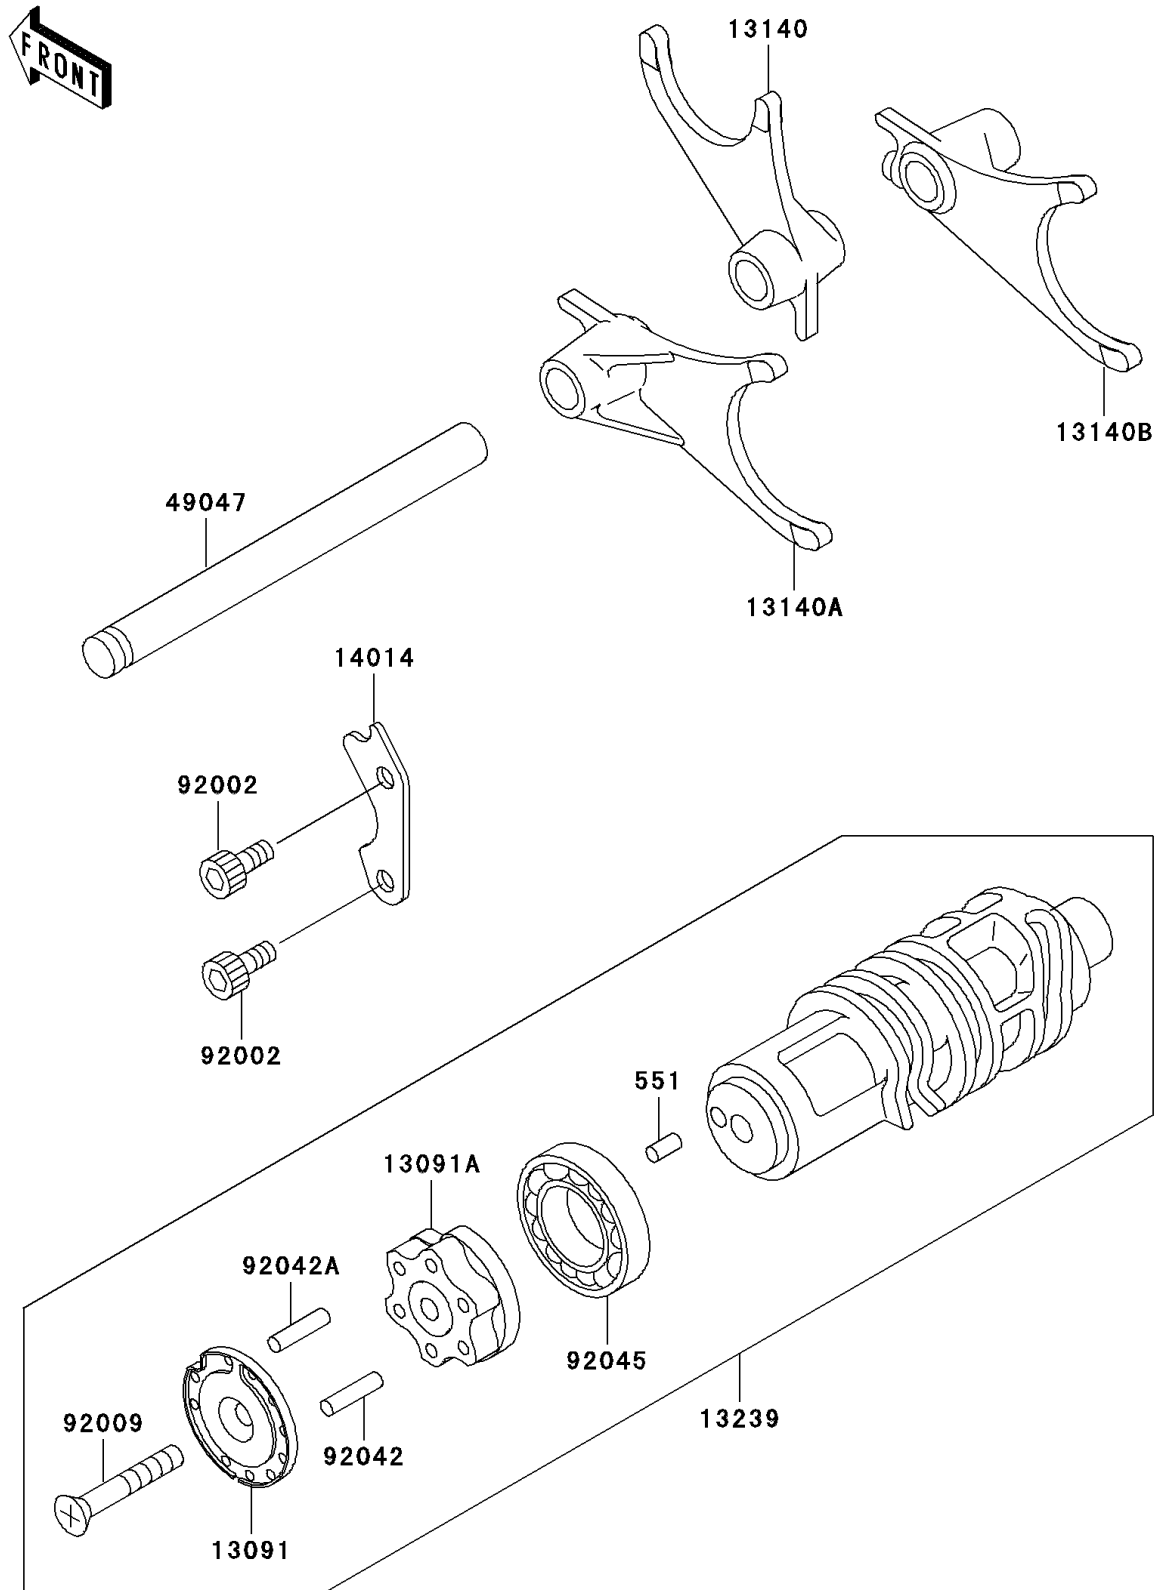

## 1993 Ninja® ZX™-11 PARTS DIAGRAM

Gear Change Drum/Shift Fork(s)

E1362

## 1993 Ninja® ZX™-11 PARTS LIST

Gear Change Drum/Shift Fork(s)

ITEM NAME	PART NUMBER	QUANTITY
PIN-DOWEL,4X8 (Ref # 551)	551A0408	1
HOLDER,NEUTRAL (Ref # 13091)	13091-1334	1
HOLDER,CHANGE DRUM (Ref # 13091A)	13091-1834	1
FORK-SHIFT (Ref # 13140)	13140-1196	1
FORK-SHIFT (Ref # 13140A)	13140-1197	1
FORK-SHIFT (Ref # 13140B)	13140-1198	1
DRUM-ASSY-CHANGE (Ref # 13239)	13239-1184	1
PLATE-POSITION,CHANGE DRUM (Ref # 14014)	14014-1059	1
ROD-SHIFT (Ref # 49047)	49047-1055	1
BOLT,SOCKET,6X16 (Ref # 92002)	92002-1778	1
SCREW,6X45 (Ref # 92009)	92009-1599	1
PIN,DOWEL,4X15.8 (Ref # 92042)	92042-014	1
PIN,DOWEL,4X17.8 (Ref # 92042A)	92042-020	1
BEARING-BALL,16005(NTN) (Ref # 92045)	92045-1045	1