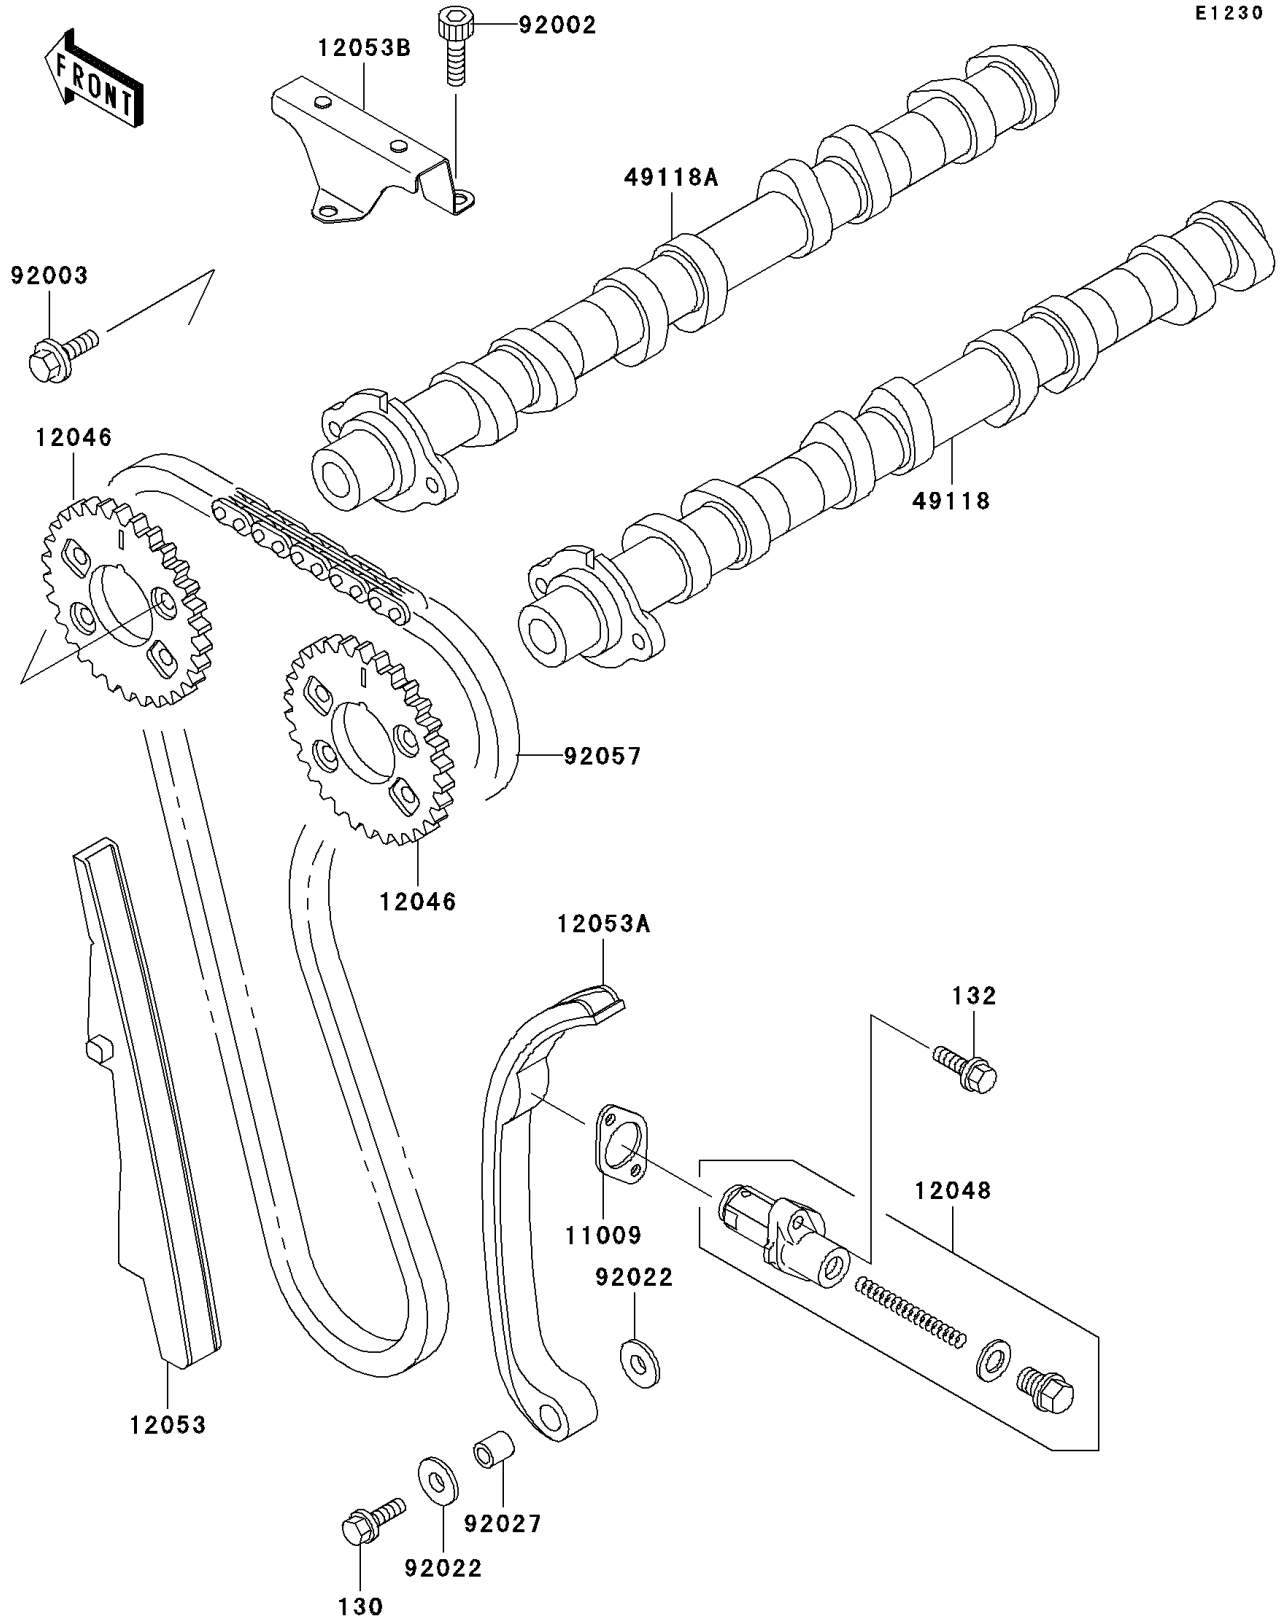

1993 Ninja® ZX™-11 PARTS DIAGRAM

Camshaft(s)/Tensioner

E1230

1993 Ninja® ZX™-11 PARTS LIST

Camshaft(s)/Tensioner

ITEM NAME	PART NUMBER	QUANTITY
BOLT-FLANGED,8X35 (Ref # 130)	130G0835	1
BOLT-FLANGED-SMALL (Ref # 132)	132J0625	1
GASKET,TENSIONER (Ref # 11009)	11009-1858	1
SPROCKET,CAMSHAFT,34T (Ref # 12046)	12046-1112	1
TENSIONER-ASSY (Ref # 12048)	12048-1113	1
GUIDE-CHAIN,FR (Ref # 12053)	12053-1241	1
GUIDE-CHAIN,RR (Ref # 12053A)	12053-1242	1
GUIDE-CHAIN,UPP (Ref # 12053B)	12053-1243	1
CAMSHAFT-COMP,INTAKE (Ref # 49118)	49118-1109	1
CAMSHAFT-COMP,EXHAUST (Ref # 49118A)	49118-1110	1
BOLT,SOCKET,6X12 (Ref # 92002)	92002-1796	1
BOLT,FLANGED,6X11 (Ref # 92003)	92003-208	1
WASHER,8.2X19X2 (Ref # 92022)	92022-1533	1
COLLAR,8.2X10.5X15.6 (Ref # 92027)	92027-1763	1
CHAIN,CAMSHAFT (Ref # 92057)	92057-1255	1