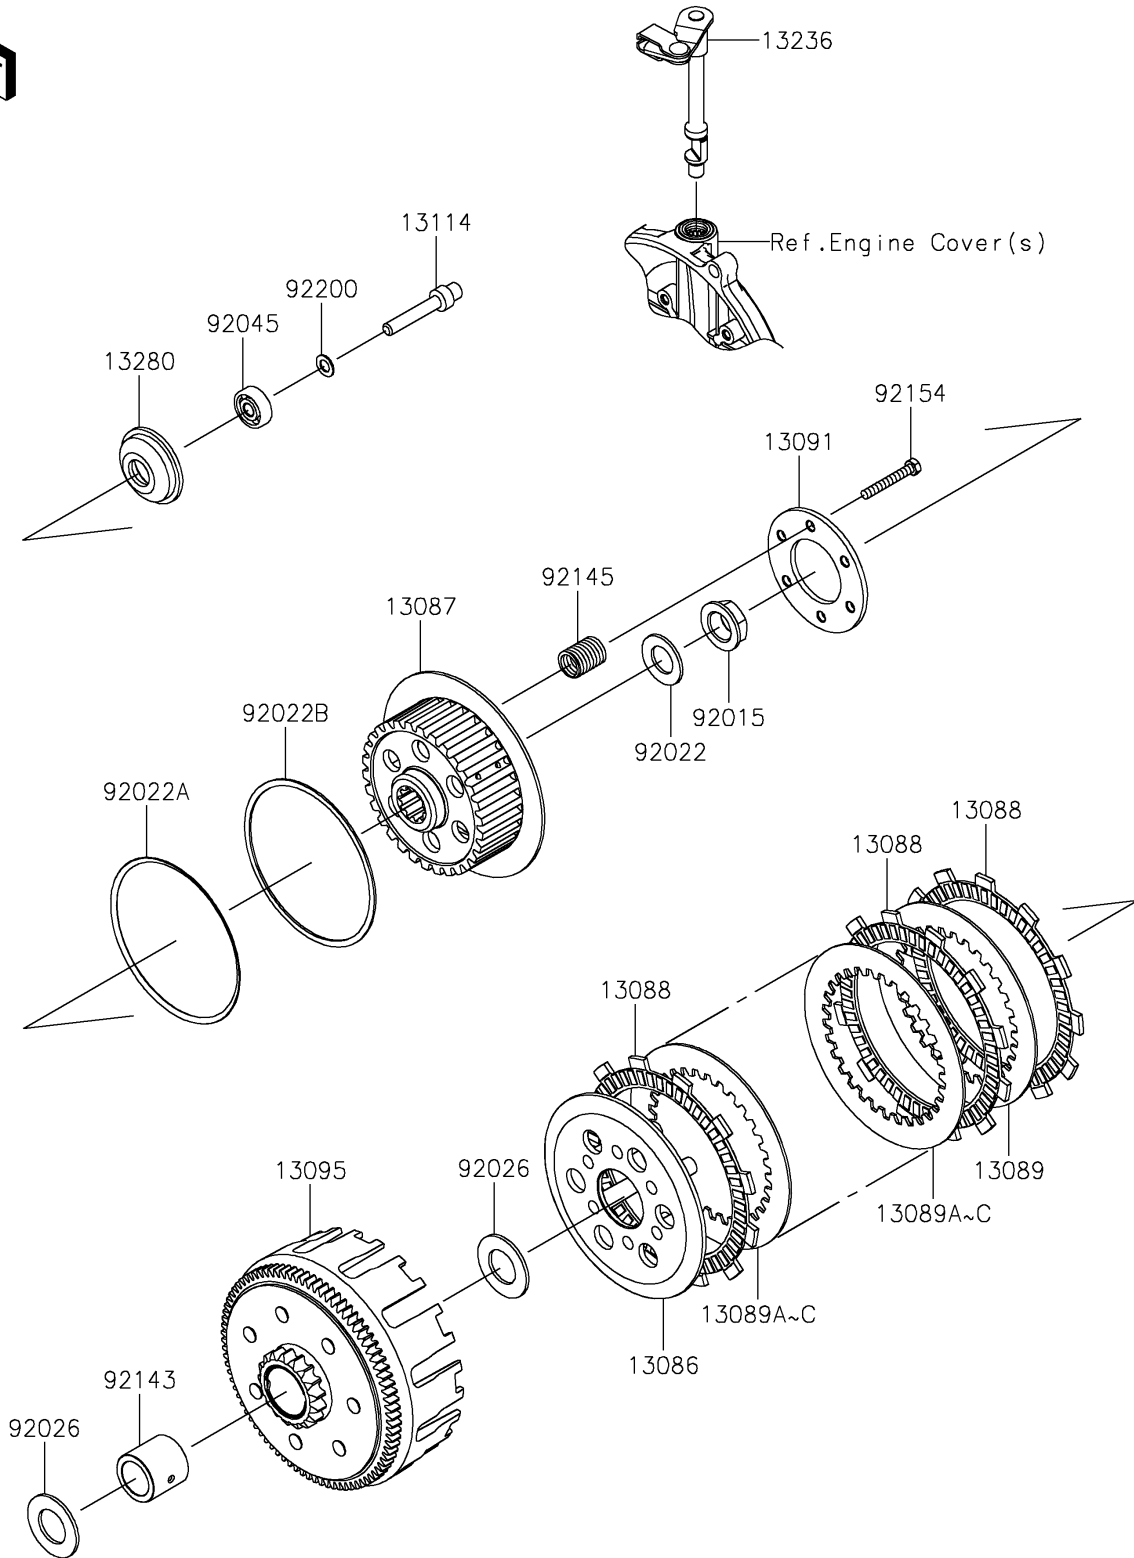

2022 KLX®300 PARTS DIAGRAM

Clutch

E1350

2022 KLX®300 PARTS LIST

Clutch

ITEM NAME	PART NUMBER	QUANTITY
WHEEL-CLUTCH (Ref # 13086)	13086-0004	1
HUB-CLUTCH (Ref # 13087)	13087-0045	1
PLATE-FRICTION (Ref # 13088)	13088-0042	7
PLATE-CLUTCH (Ref # 13089)	13089-1085	1
PLATE-CLUTCH,T=1.6 (Ref # 13089A)	13089-1094	5
PLATE-CLUTCH,T=2.0 (Ref # 13089B)	13089-1116	AR
PLATE-CLUTCH,T=1.2 (Ref # 13089C)	13089-1117	AR
HOLDER,CLUTCH SPRING (Ref # 13091)	13091-1683	1
HOUSING-COMP-CLUTCH (Ref # 13095)	13095-0576	1
PUSHER-CLUTCH (Ref # 13114)	13114-1068	1
LEVER-COMP (Ref # 13236)	13236-0158	1
HOLDER,CLUTCH PUSHER (Ref # 13280)	13280-0812	1
NUT,16MM (Ref # 92015)	92015-1581	1
WASHER,16.3X29X1.75 (Ref # 92022)	92022-1356	1
WASHER,JUDDER SPRING (Ref # 92022A)	92022-1974	1
WASHER,JUDDER SPRING SEAT (Ref # 92022B)	92022-1993	1
SPACER,20.3X36.6X2 (Ref # 92026)	92026-0725	2
BEARING-BALL,627 (Ref # 92045)	92045-1236	1
COLLAR (Ref # 92143)	92143-1959	1
SPRING (Ref # 92145)	92145-0637	6
BOLT,UPSET,5X35 (Ref # 92154)	92154-0065	6
WASHER,7X12.5X0.8 (Ref # 92200)	92200-0909	1