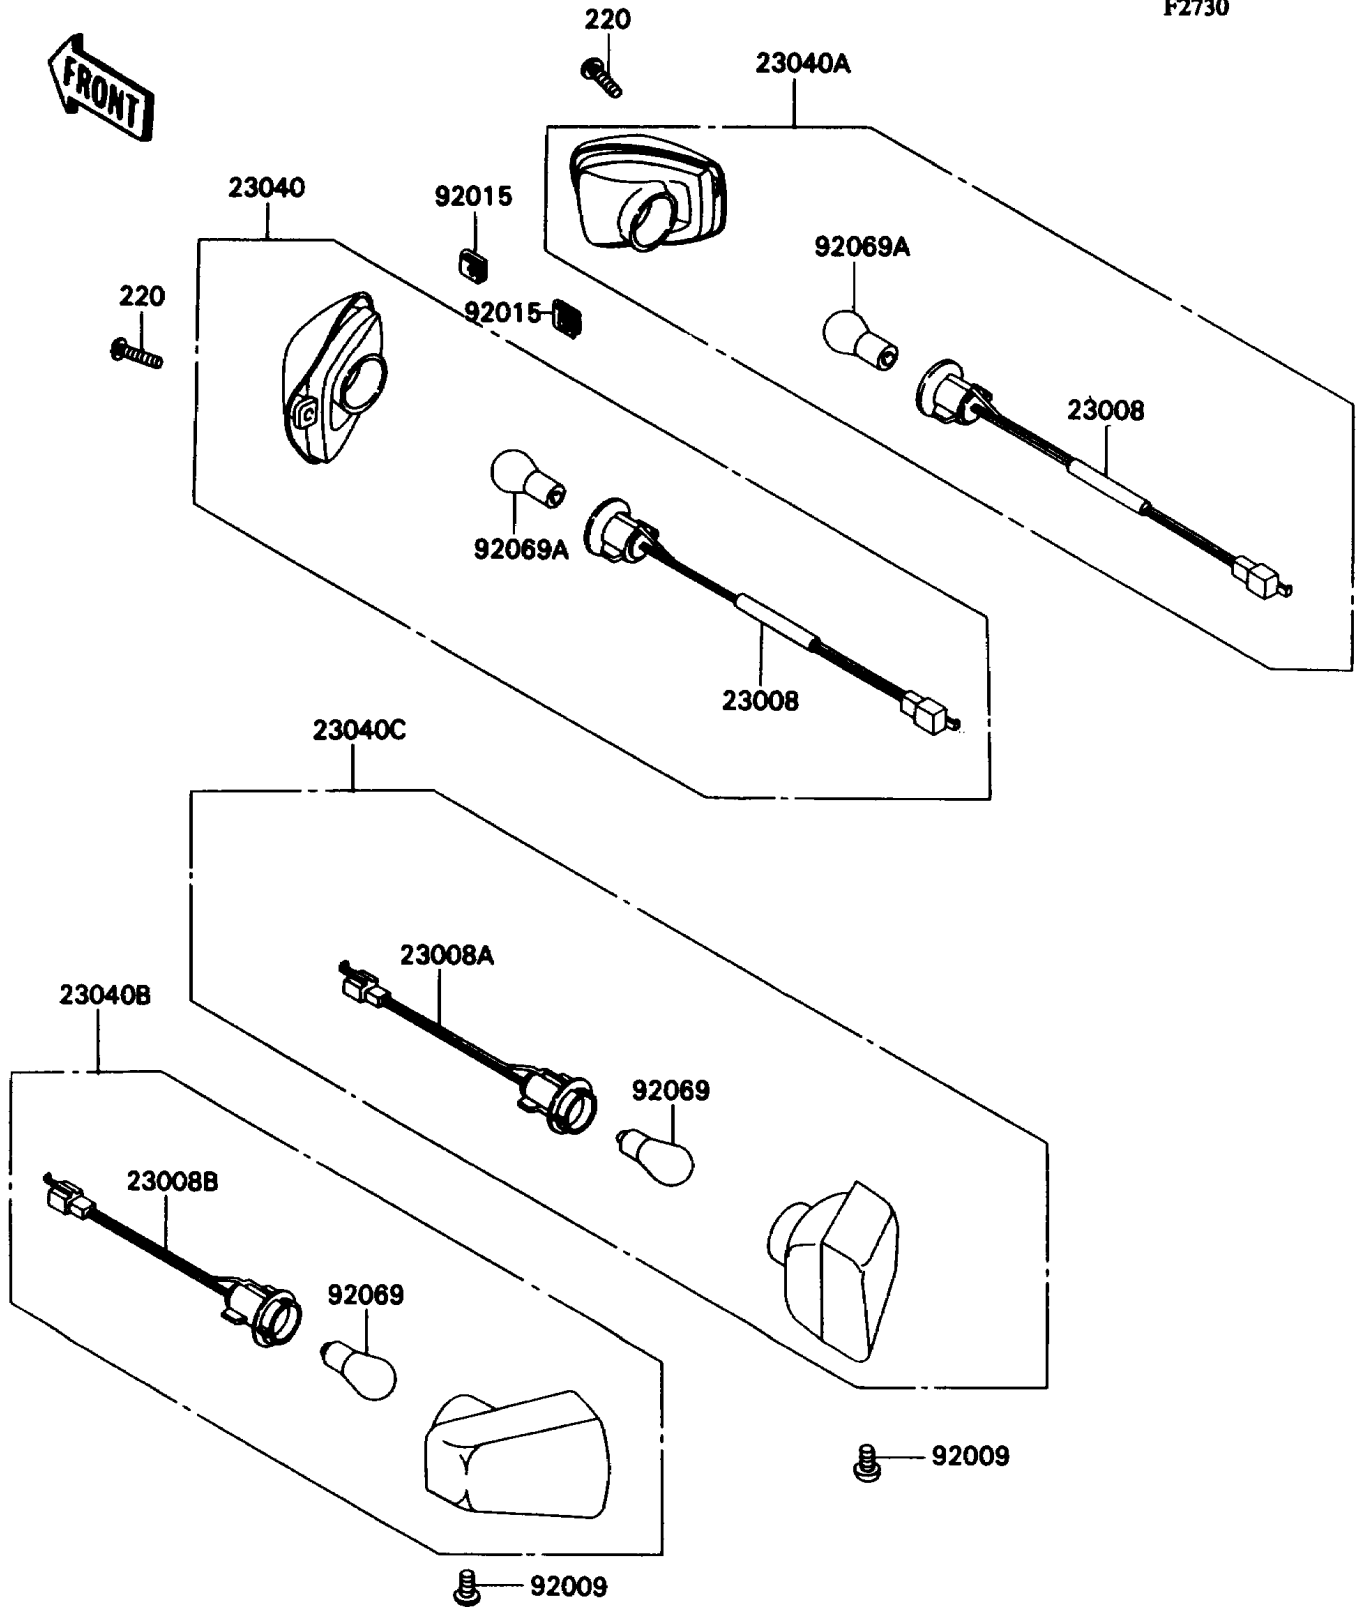

1992 Ninja® ZX™-11 PARTS DIAGRAM

Turn Signal

F2730

1992 Ninja® ZX™-11 PARTS LIST

Turn Signal

ITEM NAME	PART NUMBER	QUANTITY
SOCKET-ASSY,SIGNAL LAMP,FR (Ref # 23008)	23008-1262	1
SOCKET-ASSY,SIGNAL LAMP,RR (Ref # 23008A)	23008-1263	1
SOCKET-ASSY,SIGNAL LAMP,RR,LH (Ref # 23008B)	23008-1351	1
LAMP-SIGNAL,FR,LH (Ref # 23040)	23040-1208	1
LAMP-SIGNAL,FR,RH (Ref # 23040A)	23040-1209	1
LAMP-SIGNAL,RR,LH (Ref # 23040B)	23040-1210	1
LAMP-SIGNAL,RR,RH (Ref # 23040C)	23040-1211	1
SCREW,TAPPING,5X14 (Ref # 92009)	92009-1197	1
NUT,4MM (Ref # 92015)	92015-1834	1
BULB,12V 32CP(23W) (Ref # 92069)	92069-055	1
BULB,12V 32/3CP(23/8W) (Ref # 92069A)	92069-060	1
SCREW-PAN-CROS,4X30 (Ref # 220)	220D0430	1