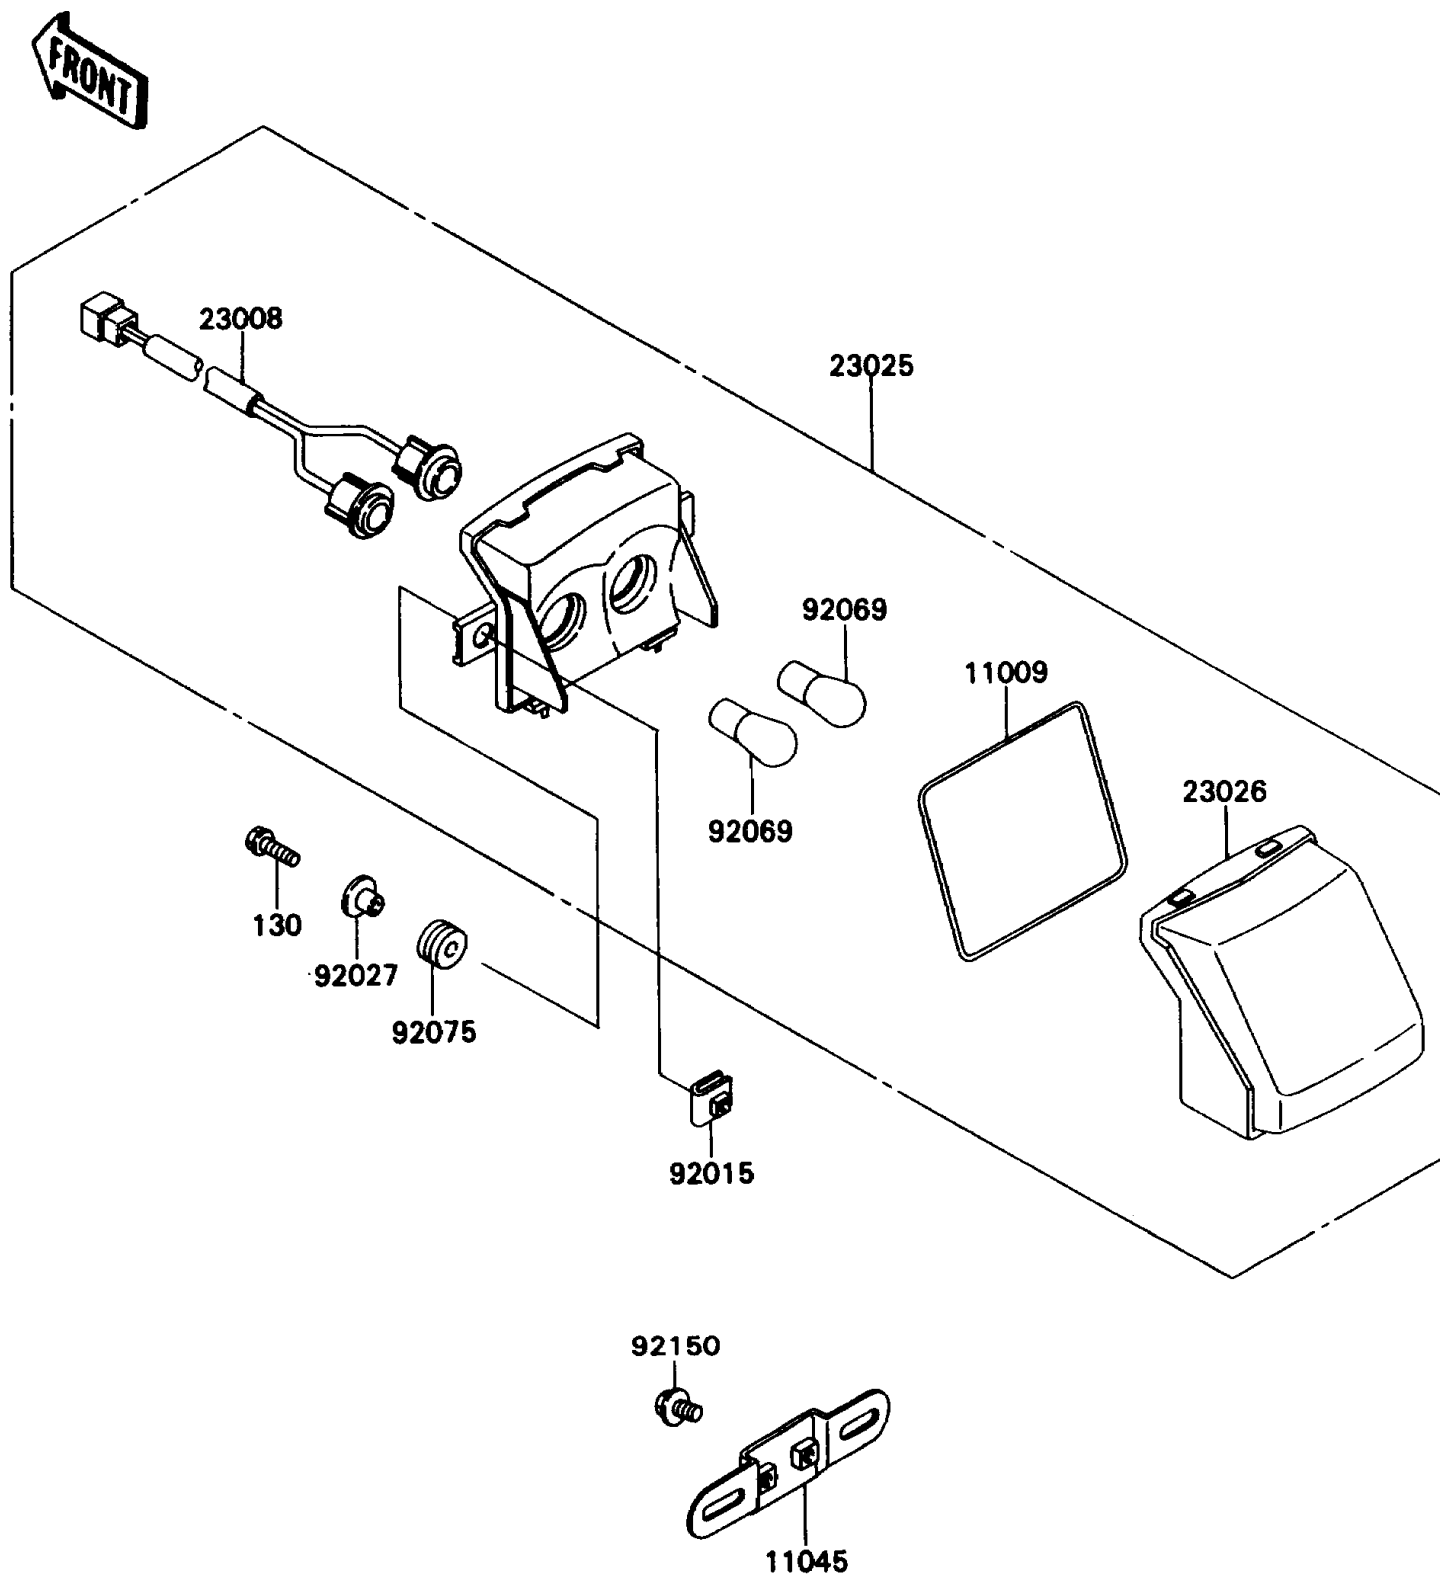

1992 Ninja® ZX™-11 PARTS DIAGRAM

Tail Lamp

F2720

1992 Ninja® ZX™-11 PARTS LIST

Tail Lamp

ITEM NAME	PART NUMBER	QUANTITY
GASKET,TAIL LAMP LENS (Ref # 11009)	11009-1875	1
BRACKET,LICENSE (Ref # 11045)	11045-1387	1
SOCKET-ASSY,TAIL LAMP (Ref # 23008)	23008-1364	1
LAMP-TAIL (Ref # 23025)	23025-1200	1
LENS,TAIL LAMP (Ref # 23026)	23026-1117	1
NUT,6MM (Ref # 92015)	92015-1094	1
COLLAR,L=13.1 (Ref # 92027)	92027-251	1
BULB,12V 27/8W (Ref # 92069)	92069-059	1
DAMPER (Ref # 92075)	92075-1690	1
BOLT,6X14 (Ref # 92150)	92150-1133	1
BOLT-FLANGED,6X25 (Ref # 130)	130H0625	1