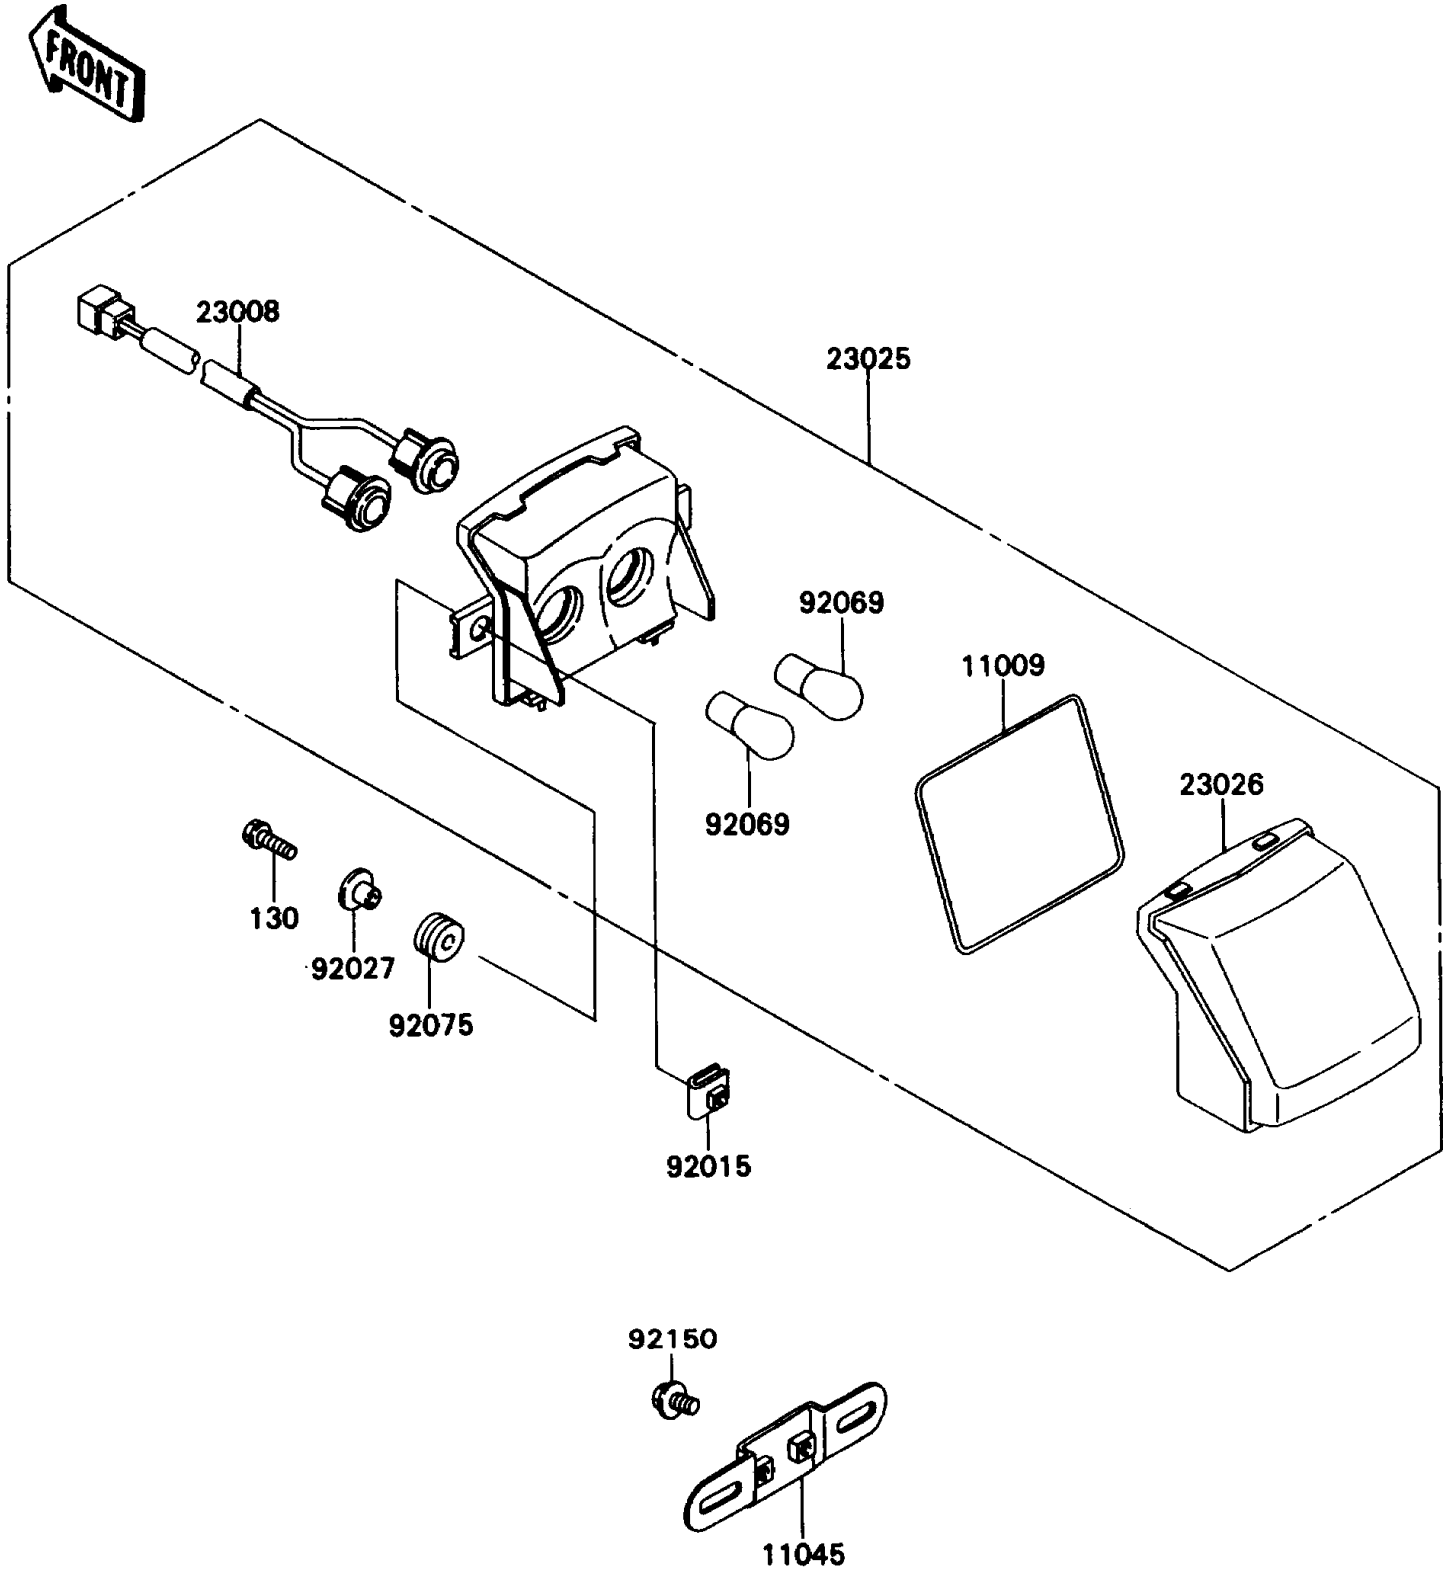

# 1992 Ninja® ZX™ -11 PARTS DIAGRAM

Tail Lamp

F2720

## 1992 Ninja® ZX™ -11 PARTS LIST

### Tail Lamp

ITEM NAME	PART NUMBER	QUANTITY
GASKET,TAIL LAMP LENS (Ref # 11009)	11009-1875	1
BRACKET,LICENSE (Ref # 11045)	11045-1387	1
SOCKET-ASSY,TAIL LAMP (Ref # 23008)	23008-1364	1
LAMP-TAIL (Ref # 23025)	23025-1200	1
LENS,TAIL LAMP (Ref # 23026)	23026-1117	1
NUT,6MM (Ref # 92015)	92015-1094	2
COLLAR,L=13.1 (Ref # 92027)	92027-251	2
BULB,12V 27/8W (Ref # 92069)	92069-059	2
DAMPER (Ref # 92075)	92075-1690	2
BOLT,6X14 (Ref # 92150)	92150-1133	2
BOLT-FLANGED,6X25 (Ref # 130)	130H0625	2