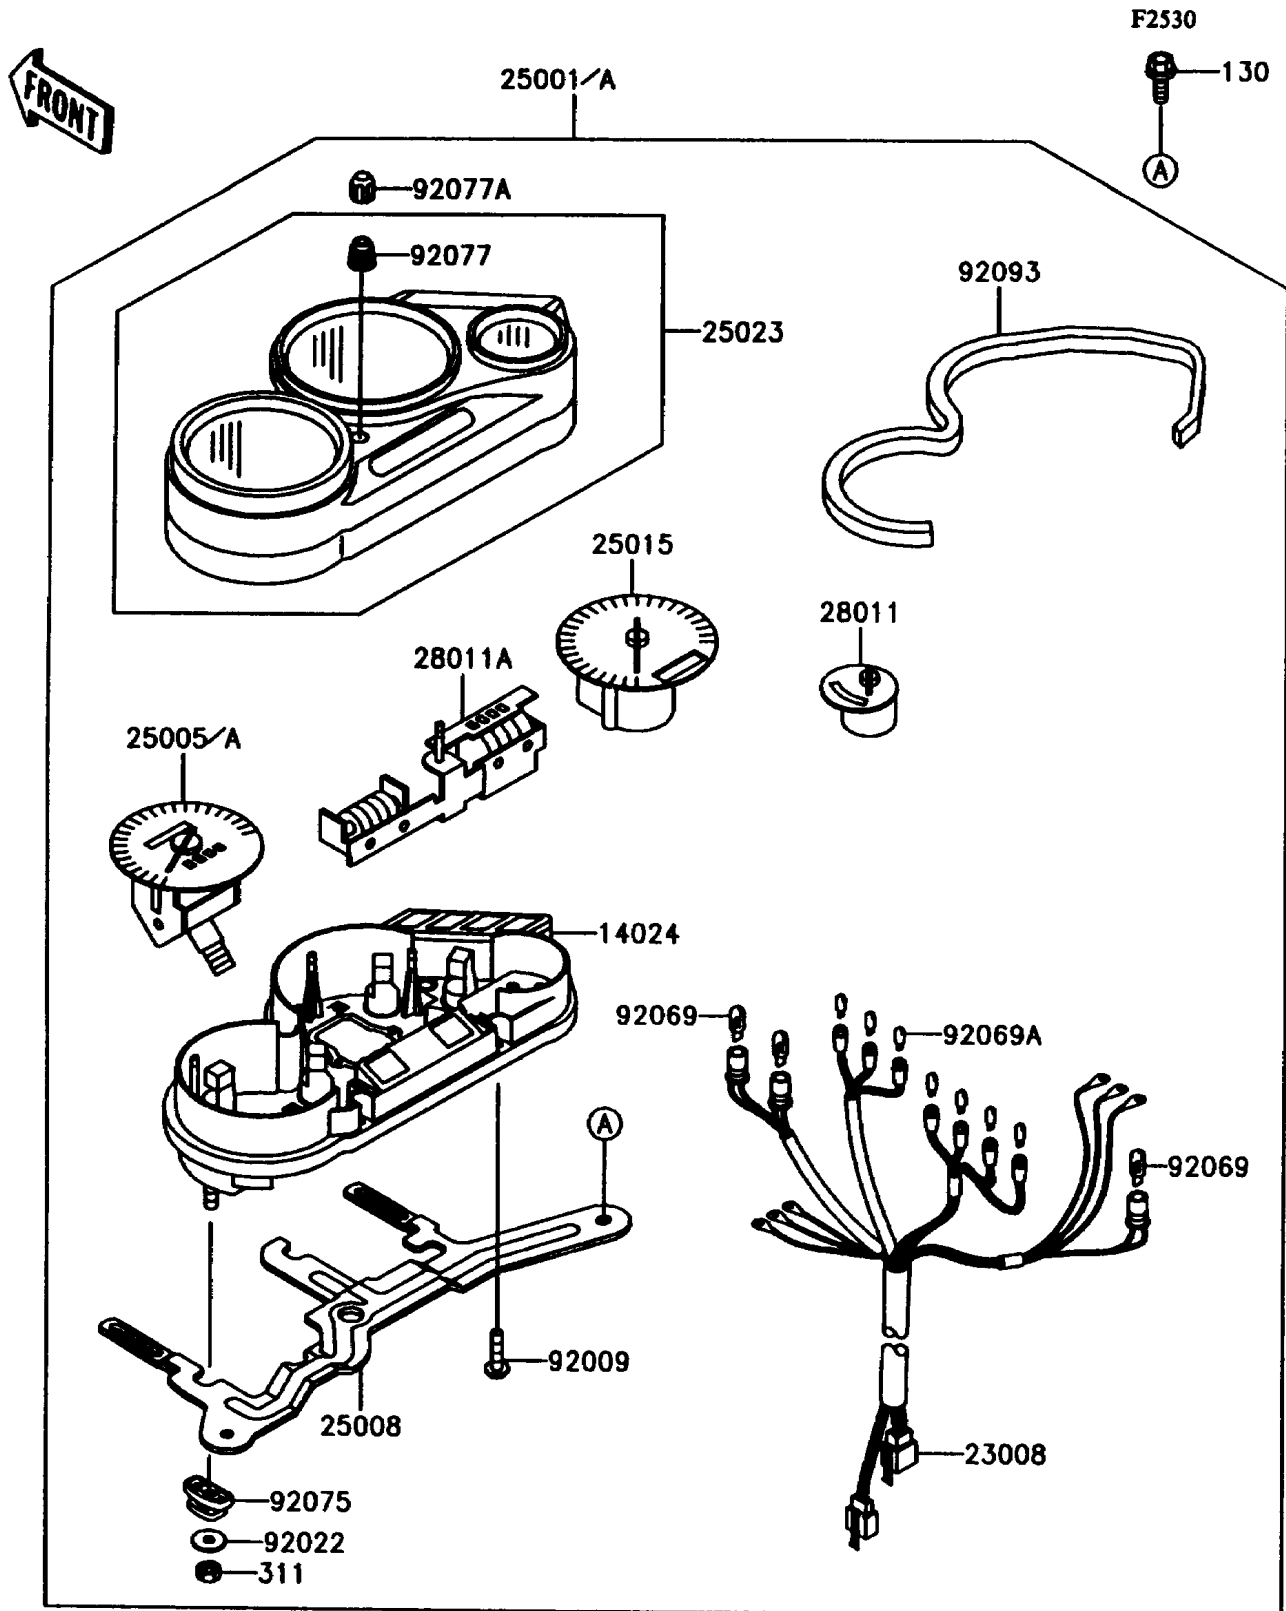

1992 Ninja® ZX™-11 PARTS DIAGRAM

Meter

1992 Ninja® ZX™-11 PARTS LIST

Meter

ITEM NAME	PART NUMBER	QUANTITY
COVER,METER HOUSING (Ref # 14024)	14024-1887	1
SOCKET-ASSY,METER (Ref # 23008)	23008-1419	1
METER-ASSY,MPH (Ref # 25001)	25001-1789	1
METER-ASSY,KPH (Ref # 25001A)	25001-1797	1
SPEEDOMETER,MPH (Ref # 25005)	25005-1435	1
SPEEDOMETER,KPH (Ref # 25005A)	25005-1442	1
BRACKET-METER (Ref # 25008)	25008-1160	1
TACHOMETER,X1000R/MIN (Ref # 25015)	25015-1288	1
COVER-METER CASE,UPP (Ref # 25023)	25023-1167	1
METER,TEMP (Ref # 28011)	28011-1116	1
METER,TRIP (Ref # 28011A)	28011-1118	1
SCREW,TAPPING,4X16 (Ref # 92009)	92009-1163	1
WASHER,5.2X16X1.2 (Ref # 92022)	92022-263	1
BULB,12V 1.7W (Ref # 92069)	92069-1059	1
BULB,14V 3W (Ref # 92069A)	92069-1068	1
DAMPER,METER BRACKET (Ref # 92075)	92075-1495	1
KNOB,TRIP RESET (Ref # 92077)	92077-1087	1
KNOB,TRIP RESET (Ref # 92077A)	92077-1094	1
SEAL,METER (Ref # 92093)	92093-1308	1
BOLT-FLANGED (Ref # 130)	130J0620	1
NUT-HEX (Ref # 311)	311B0500	1