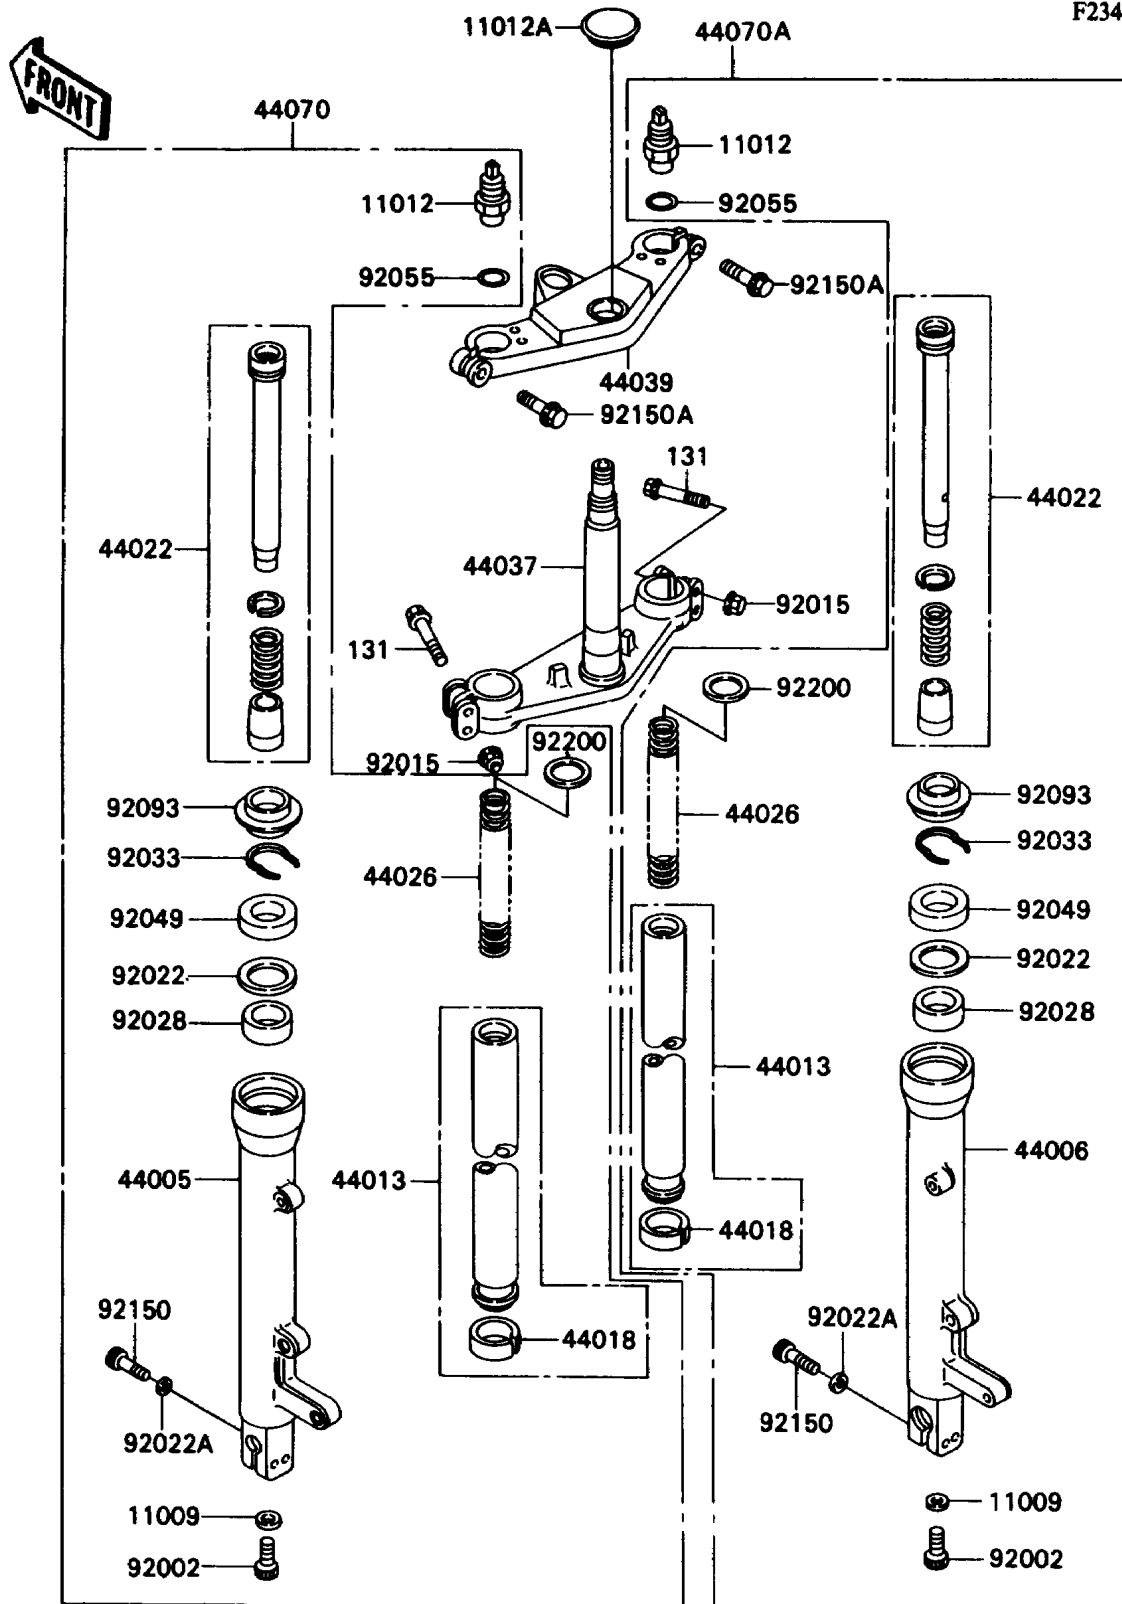

## 1992 Ninja® ZX™-11 PARTS DIAGRAM

Front Fork (ZX1100-C3/C4)

F2340A

## 1992 Ninja® ZX™-11 PARTS LIST

Front Fork(ZX1100-C3/C4)

ITEM NAME	PART NUMBER	QUANTITY
GASKET,FORK DRAIN PLUG (Ref # 11009)	11009-1553	1
CAP,FORK (Ref # 11012)	11012-1744	1
CAP,FORK,BLACK (Ref # 11012A)	11012-1750-10	1
PIPE-LEFT FORK OUTER,BLACK (Ref # 44005)	44005-1305-10	1
PIPE-RIGHT FORK OUTER,BLACK (Ref # 44006)	44006-1302-10	1
PIPE-FORK INNER (Ref # 44013)	44013-1316	1
PISTON-FORK,INNER PIPE (Ref # 44018)	44018-1053	1
CYLINDER-FORK (Ref # 44022)	44022-1251	1
SPRING-FRONT FORK (Ref # 44026)	44026-1457	1
HOLDER-FORK UNDER (Ref # 44037)	44037-1266	1
HOLDER-FORK UPPER,BLACK (Ref # 44039)	44039-1200-10	1
DAMPER-ASSY,FORK,LH,BLACK (Ref # 44070)	44070-1167-10	1
DAMPER-ASSY,FORK,RH,BLACK (Ref # 44070A)	44070-1168-10	1
BOLT,FORK DRAIN (Ref # 92002)	92002-1650	1
NUT,FLANGED,8MM (Ref # 92015)	92015-1485	1
WASHER (Ref # 92022)	92022-1299	1
WASHER (Ref # 92022A)	92022-1598	1
BUSHING (Ref # 92028)	92028-1553	1
RING-SNAP (Ref # 92033)	92033-1077	1
SEAL-OIL,FORK OUTER TUBE (Ref # 92049)	92049-1392	1
RING-O (Ref # 92055)	92055-1123	1
SEAL,FORK OUTER TUBE (Ref # 92093)	92093-1330	1
BOLT,SOCKET,8X40 (Ref # 92150)	92150-1194	1
BOLT,FLANGED,10X45 (Ref # 92150A)	92150-1210	1
WASHER (Ref # 92200)	92200-1023	1
BOLT-FLANGED (Ref # 131)	131G0850	1