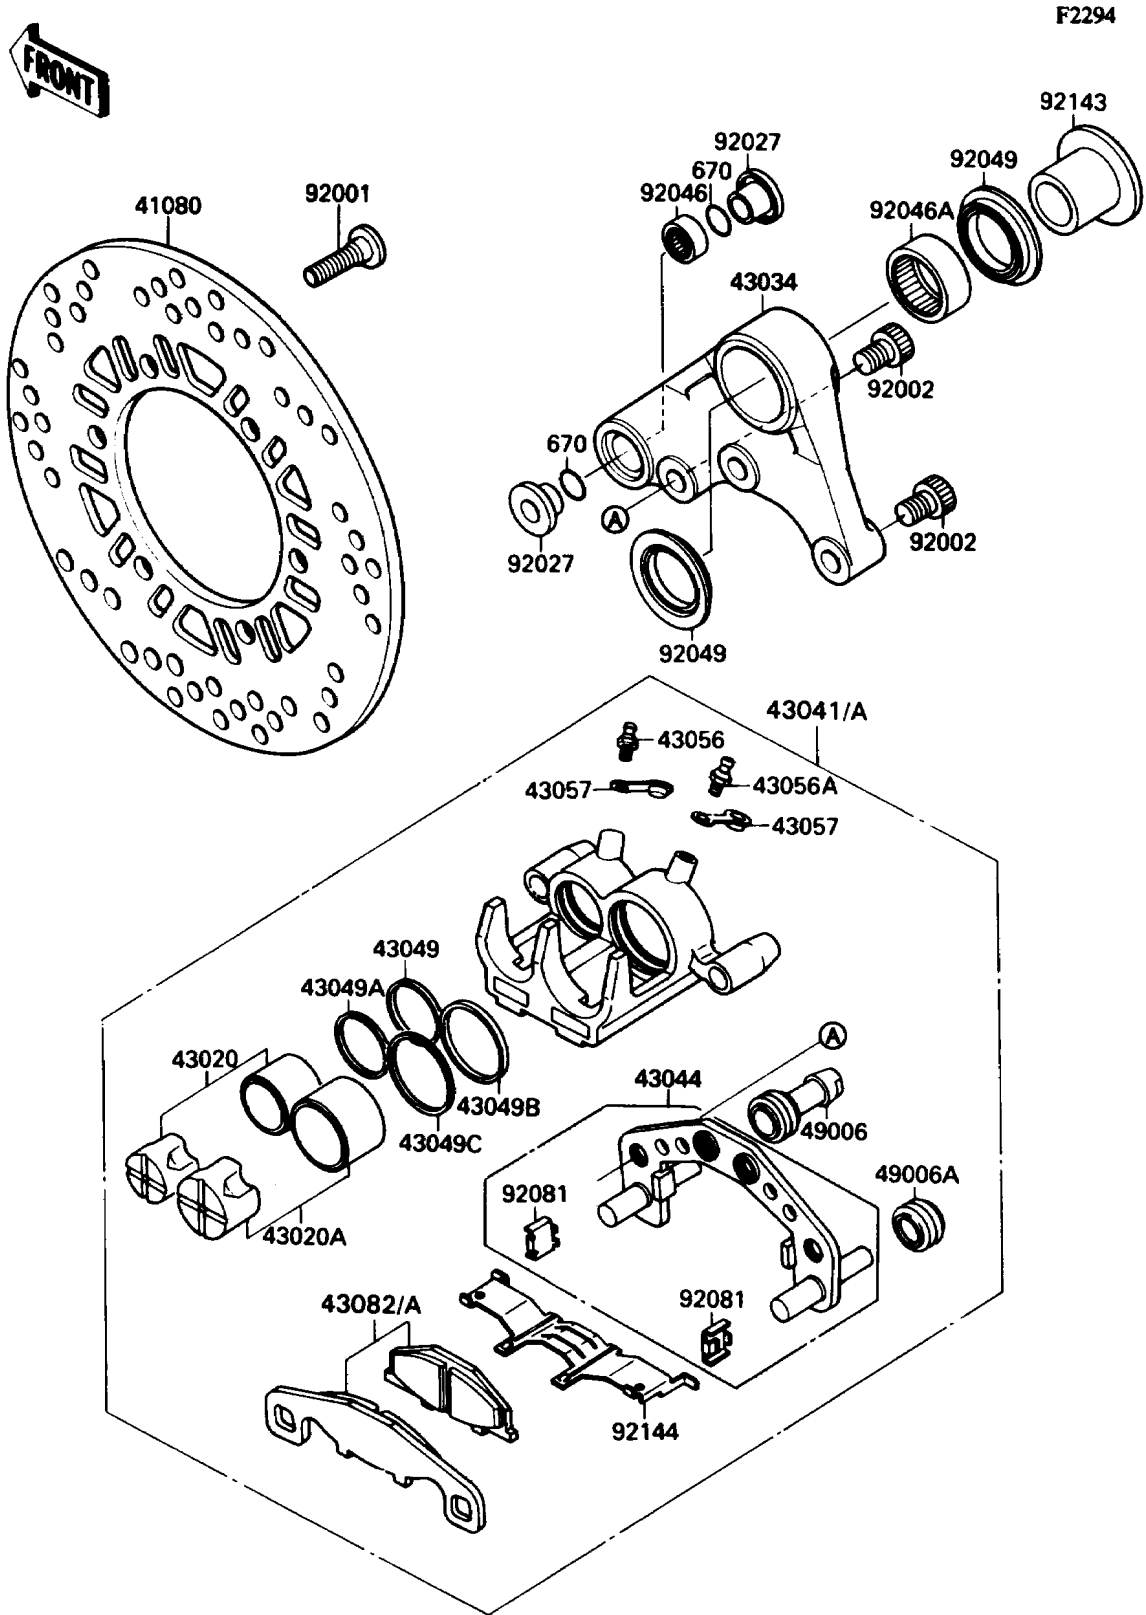

## 1992 Ninja® ZX™-11 PARTS DIAGRAM

Rear Caliper

## 1992 Ninja® ZX™-11 PARTS LIST

Rear Caliper

ITEM NAME	PART NUMBER	QUANTITY
DISC,RR,SILVER NO.1 (Ref # 41080)	41080-1219-CM	1
PISTON-COMP-BRAKE (Ref # 43020)	43020-1068	1
PISTON-COMP-BRAKE (Ref # 43020A)	43020-1069	1
HOLDER-BRAKE,REAR CALIPER,GRAY (Ref # 43034)	43034-1090-GD	1
CALIPER-ASSY,RR,M.F.GRAY (Ref # 43041A)	43041-1433-FE	1
HOLDER-COMP-CALIPER (Ref # 43044)	43044-1067	1
PACKING,PISTON SEAL (Ref # 43049)	43049-1054	1
PACKING,PISTON (Ref # 43049A)	43049-1055	1
PACKING,PISTON SEAL (Ref # 43049B)	43049-1056	1
PACKING,PISTON (Ref # 43049C)	43049-1057	1
BREATHER (Ref # 43056)	43056-003	1
BREATHER-BRAKE (Ref # 43056A)	43056-1054	1
CAP-BREATHER (Ref # 43057)	43057-003	1
PAD-ASSY-BRAKE (Ref # 43082A)	43082-1123	1
BOOT,CALIPER (Ref # 49006)	49006-1094	1
BOOT,CALIPER (Ref # 49006A)	49006-1095	1
BOLT,DISC PLATE,8X30 (Ref # 92001)	92001-1951	1
BOLT,SOCKET,10X17 (Ref # 92002)	92002-1713	1
COLLAR,L=11.5 (Ref # 92027)	92027-1040	1
BEARING-NEEDLE,HK1216LL (Ref # 92046)	92046-1009	1
BEARING-NEEDLE,BM283417 (Ref # 92046A)	92046-1111	1
SEAL-OIL (Ref # 92049)	92049-1181	1
SPRING,PAD STOPPER (Ref # 92081)	92081-1661	1
COLLAR,L=35 (Ref # 92143)	92143-1043	1
SPRING,PAD (Ref # 92144)	92144-1070	1
O RING,11MM (Ref # 670)	670B2011	1