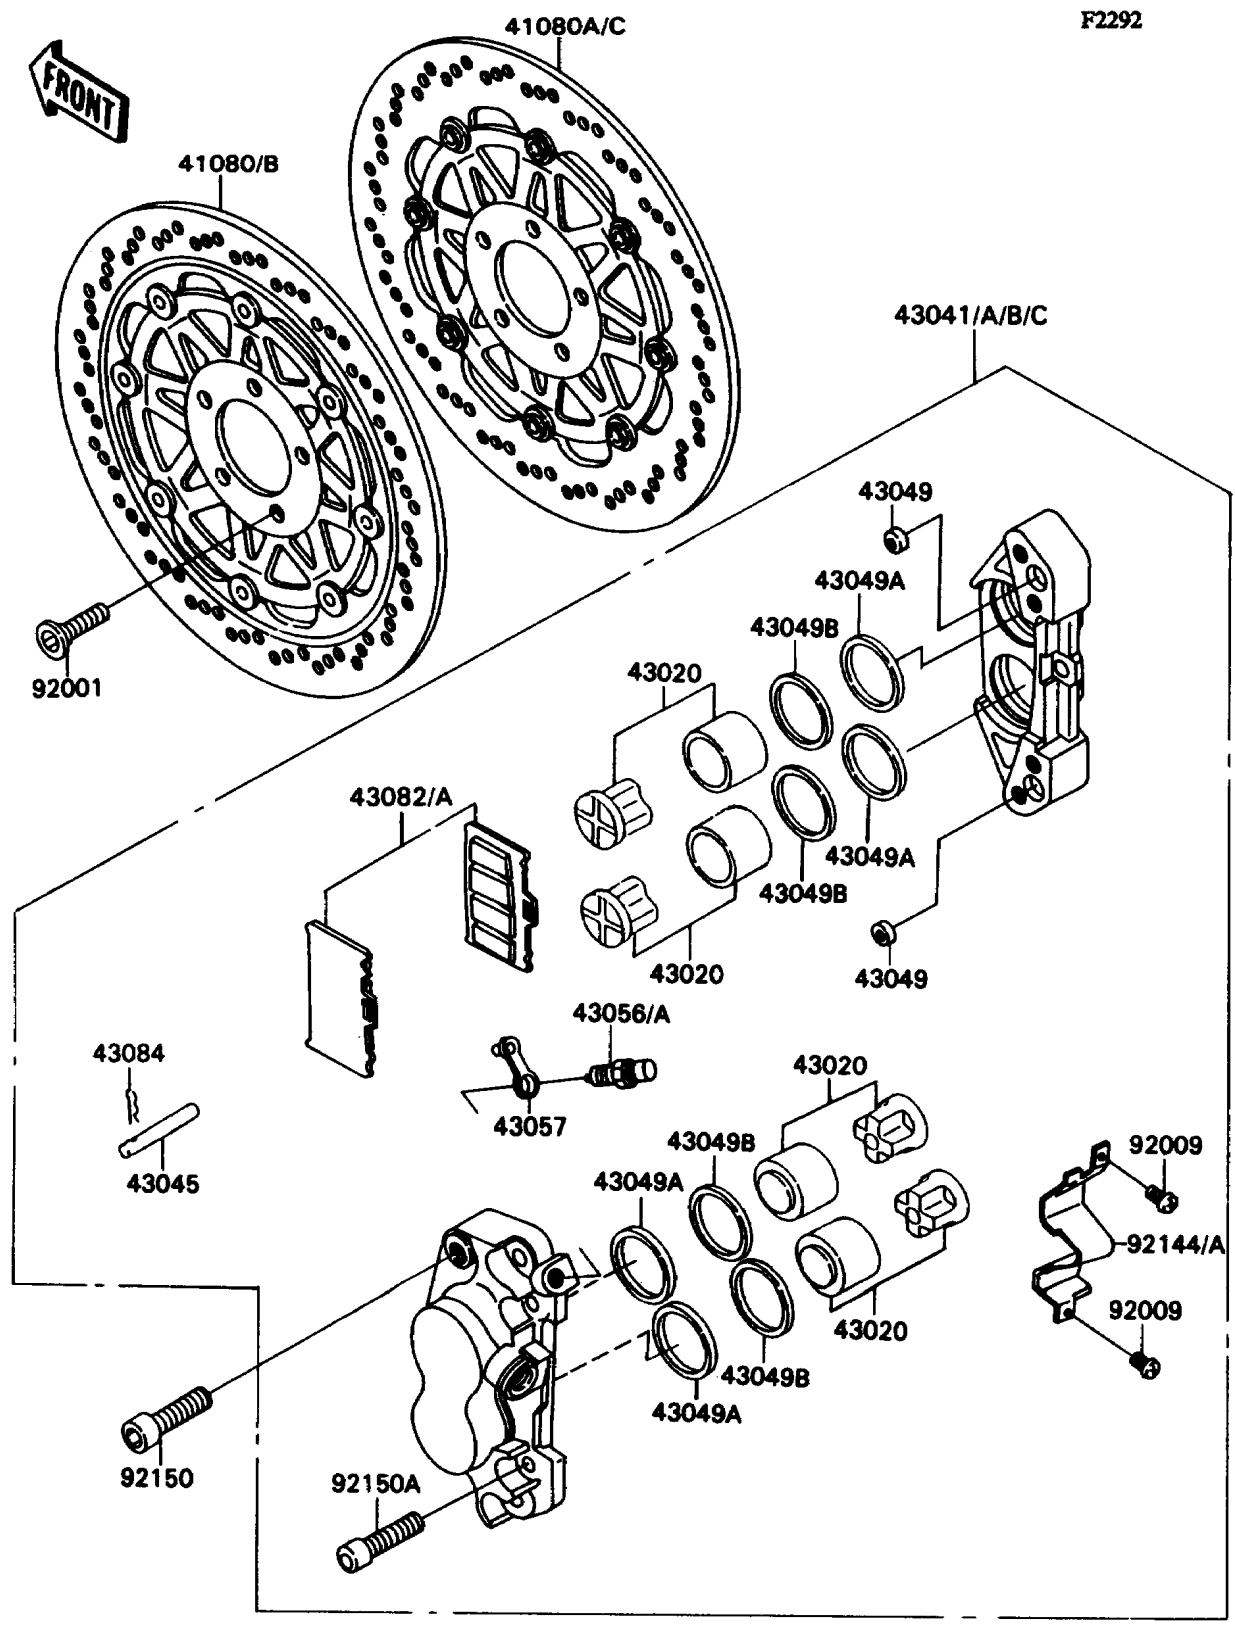

1992 Ninja[®] ZX[™]-11 PARTS DIAGRAM

Front Caliper

F2292

1992 Ninja® ZX™ -11 PARTS LIST

Front Caliper

ITEM NAME	PART NUMBER	QUANTITY
DISC,FR,LH,C.GRAY (Ref # 41080B)	41080-1318-FF	1
DISC,FR,RH,C.GRAY (Ref # 41080C)	41080-1319-FF	1
PISTON-COMP-BRAKE (Ref # 43020)	43020-1092	8
CALIPER-ASSY,FR,LH,M.F.GRAY (Ref # 43041B)	43041-1431-FE	1
CALIPER-ASSY,FR,RH,M.F.GRAY (Ref # 43041C)	43041-1432-FE	1
SHAFT-CALIPER (Ref # 43045)	43045-007	2
PACKING,SEAL,6.5X11.5X2.2 (Ref # 43049)	43049-1004	4
PACKING (Ref # 43049A)	43049-1067	8
PACKING (Ref # 43049B)	43049-1068	8
BREATHER (Ref # 43056)	43056-003	1
BREATHER-BRAKE (Ref # 43056A)	43056-1054	1
CAP-BREATHER (Ref # 43057)	43057-003	2
PAD-ASSY-BRAKE (Ref # 43082A)	43082-1120	2
CLAMP,PAD (Ref # 43084)	43084-003	2
BOLT,DISC PLATE,8X30 (Ref # 92001)	92001-1951	10
SCREW,4X6 (Ref # 92009)	92009-1569	4
SPRING,FR CALIPER,LH (Ref # 92144)	92144-1399	1
SPRING,FR CALIPER,RH (Ref # 92144A)	92144-1400	1
BOLT,SOCKET,10X37 (Ref # 92150)	92150-1261	4
BOLT,SOCKET,8X40 (Ref # 92150A)	92150-1272	8