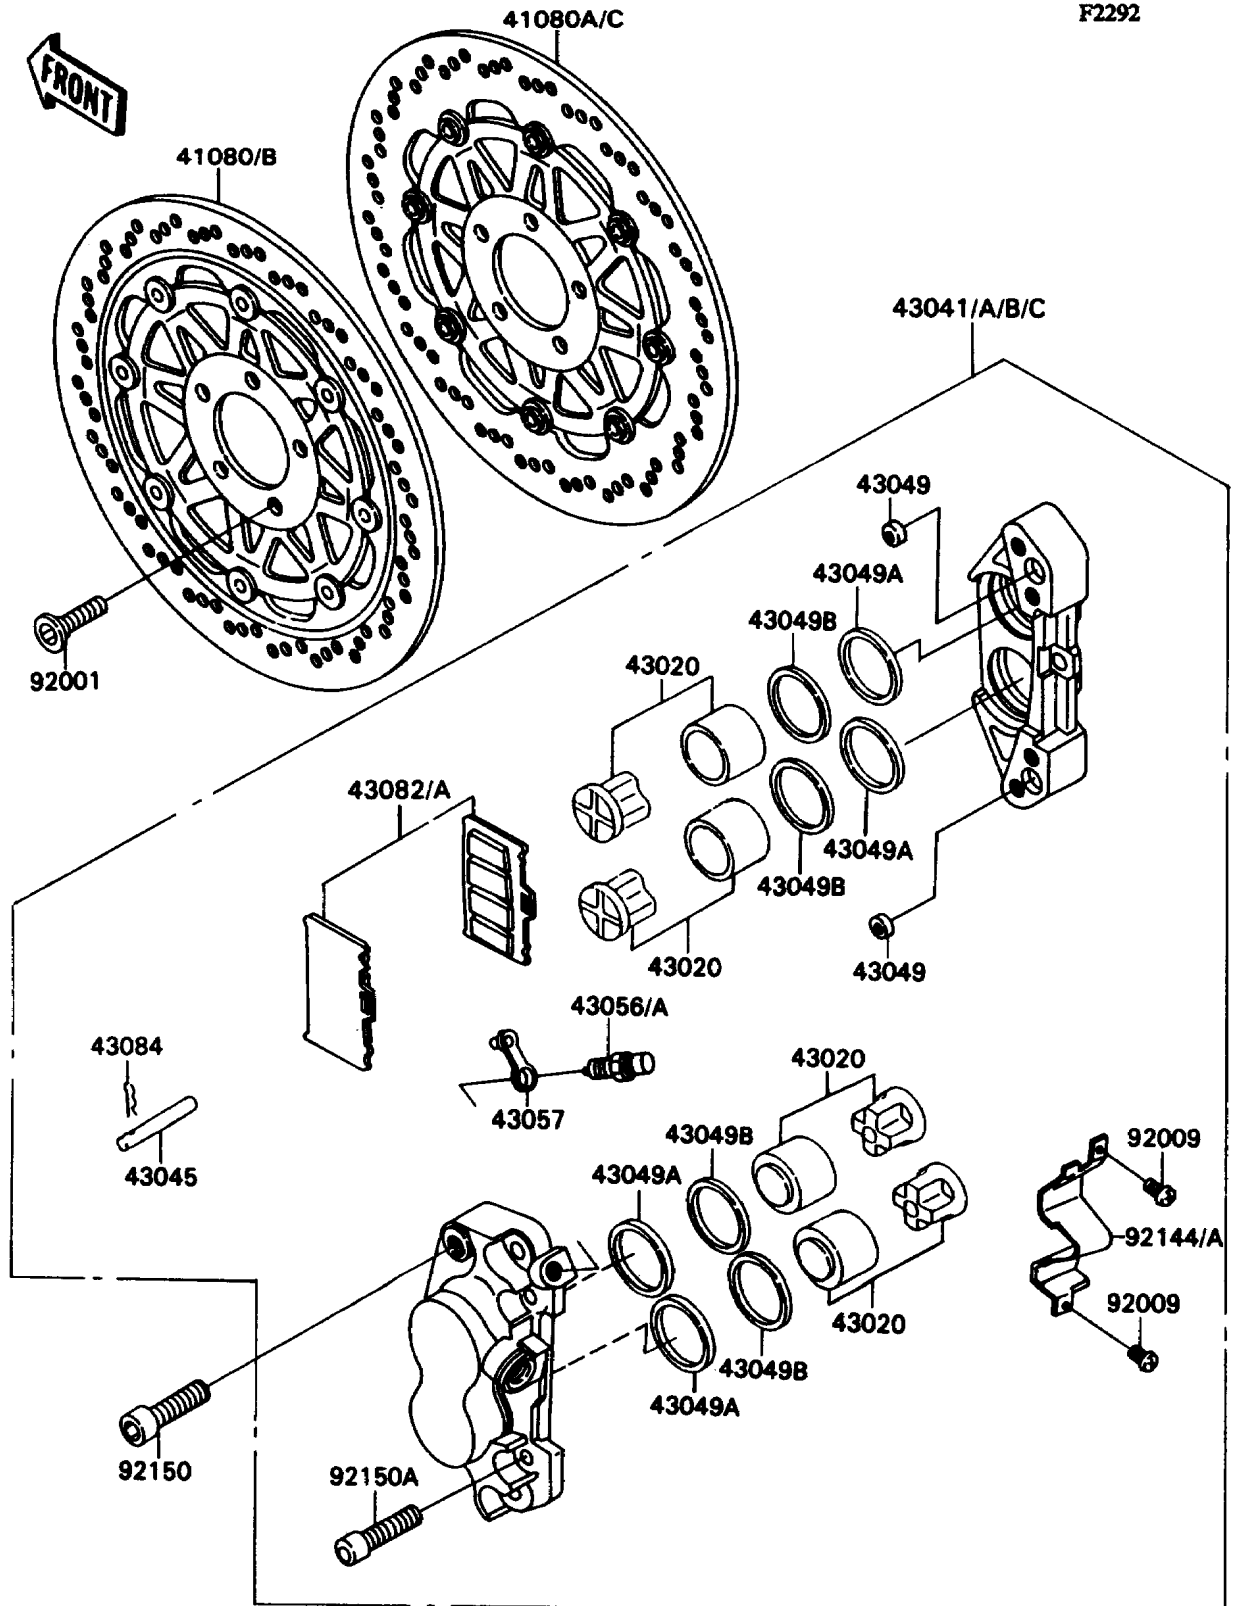

1992 Ninja® ZX™-11 PARTS DIAGRAM

Front Caliper

F2292

1992 Ninja® ZX™-11 PARTS LIST

Front Caliper

ITEM NAME	PART NUMBER	QUANTITY
DISC,FR,LH,C.GRAY (Ref # 41080B)	41080-1318-FF	1
DISC,FR,RH,C.GRAY (Ref # 41080C)	41080-1319-FF	1
PISTON-COMP-BRAKE (Ref # 43020)	43020-1092	1
CALIPER-ASSY,FR,LH,M.F.GRAY (Ref # 43041B)	43041-1431-FE	1
CALIPER-ASSY,FR,RH,M.F.GRAY (Ref # 43041C)	43041-1432-FE	1
SHAFT-CALIPER (Ref # 43045)	43045-007	1
PACKING,SEAL,6.5X11.5X2.2 (Ref # 43049)	43049-1004	1
PACKING (Ref # 43049A)	43049-1067	1
PACKING (Ref # 43049B)	43049-1068	1
BREATHER (Ref # 43056)	43056-003	1
BREATHER-BRAKE (Ref # 43056A)	43056-1054	1
CAP-BREATHER (Ref # 43057)	43057-003	1
PAD-ASSY-BRAKE (Ref # 43082A)	43082-1120	1
CLAMP,PAD (Ref # 43084)	43084-003	1
BOLT,DISC PLATE,8X30 (Ref # 92001)	92001-1951	1
SCREW,4X6 (Ref # 92009)	92009-1569	1
SPRING,FR CALIPER,LH (Ref # 92144)	92144-1399	1
SPRING,FR CALIPER,RH (Ref # 92144A)	92144-1400	1
BOLT,SOCKET,10X37 (Ref # 92150)	92150-1261	1
BOLT,SOCKET,8X40 (Ref # 92150A)	92150-1272	1