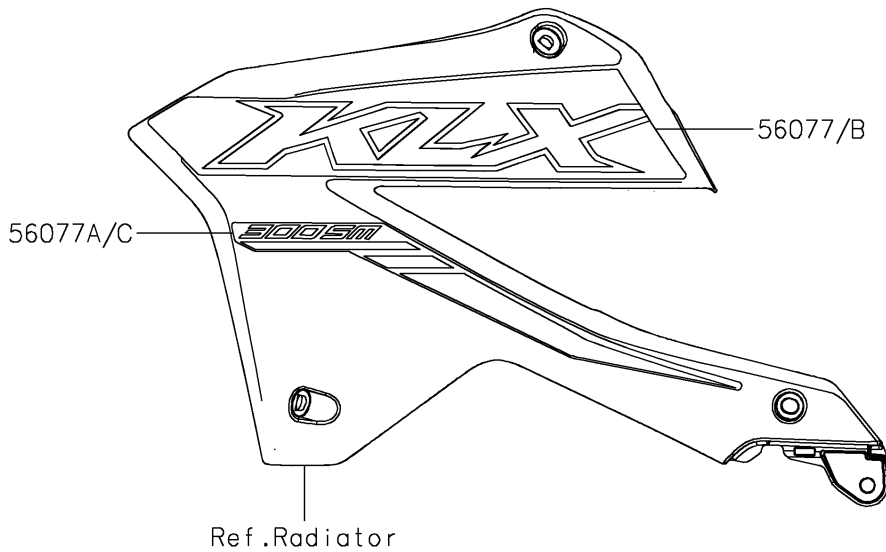

2024 KLX®300SM PARTS DIAGRAM

Decals(Gray)(GRFNN/GRFNL)

F2861

2024 KLX®300SM PARTS LIST

Decals(Gray)(GRFNN/GRFNL)

ITEM NAME	PART NUMBER	QUANTITY
MARK,HEAD LAMP COVER,KAWASAKI (Ref # 56054)	56054-4047	1
PATTERN,SHROUD,LH,UPP (Ref # 56077)	56077-0979	1
PATTERN,SHROUD,LH,LWR (Ref # 56077A)	56077-0980	1
PATTERN,SHROUD,RH,UPP (Ref # 56077B)	56077-0981	1
PATTERN,SHROUD,RH,LWR (Ref # 56077C)	56077-0982	1