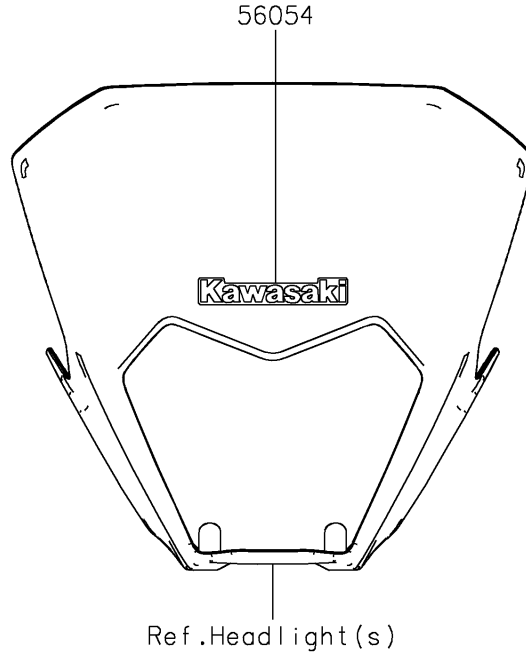

2024 KLX®300SM PARTS DIAGRAM

Decals(Gray)(GRFNN/GRFNL)

F2861

2024 KLX®300SM PARTS LIST

Decals(Gray)(GRFNN/GRFNL)

ITEM NAME	PART NUMBER	QUANTITY
MARK,HEAD LAMP COVER,KAWASAKI (Ref # 56054)	56054-4047	1
PATTERN,SHROUD,LH,UPP (Ref # 56077)	56077-0979	1
PATTERN,SHROUD,LH,LWR (Ref # 56077A)	56077-0980	1
PATTERN,SHROUD,RH,UPP (Ref # 56077B)	56077-0981	1
PATTERN,SHROUD,RH,LWR (Ref # 56077C)	56077-0982	1