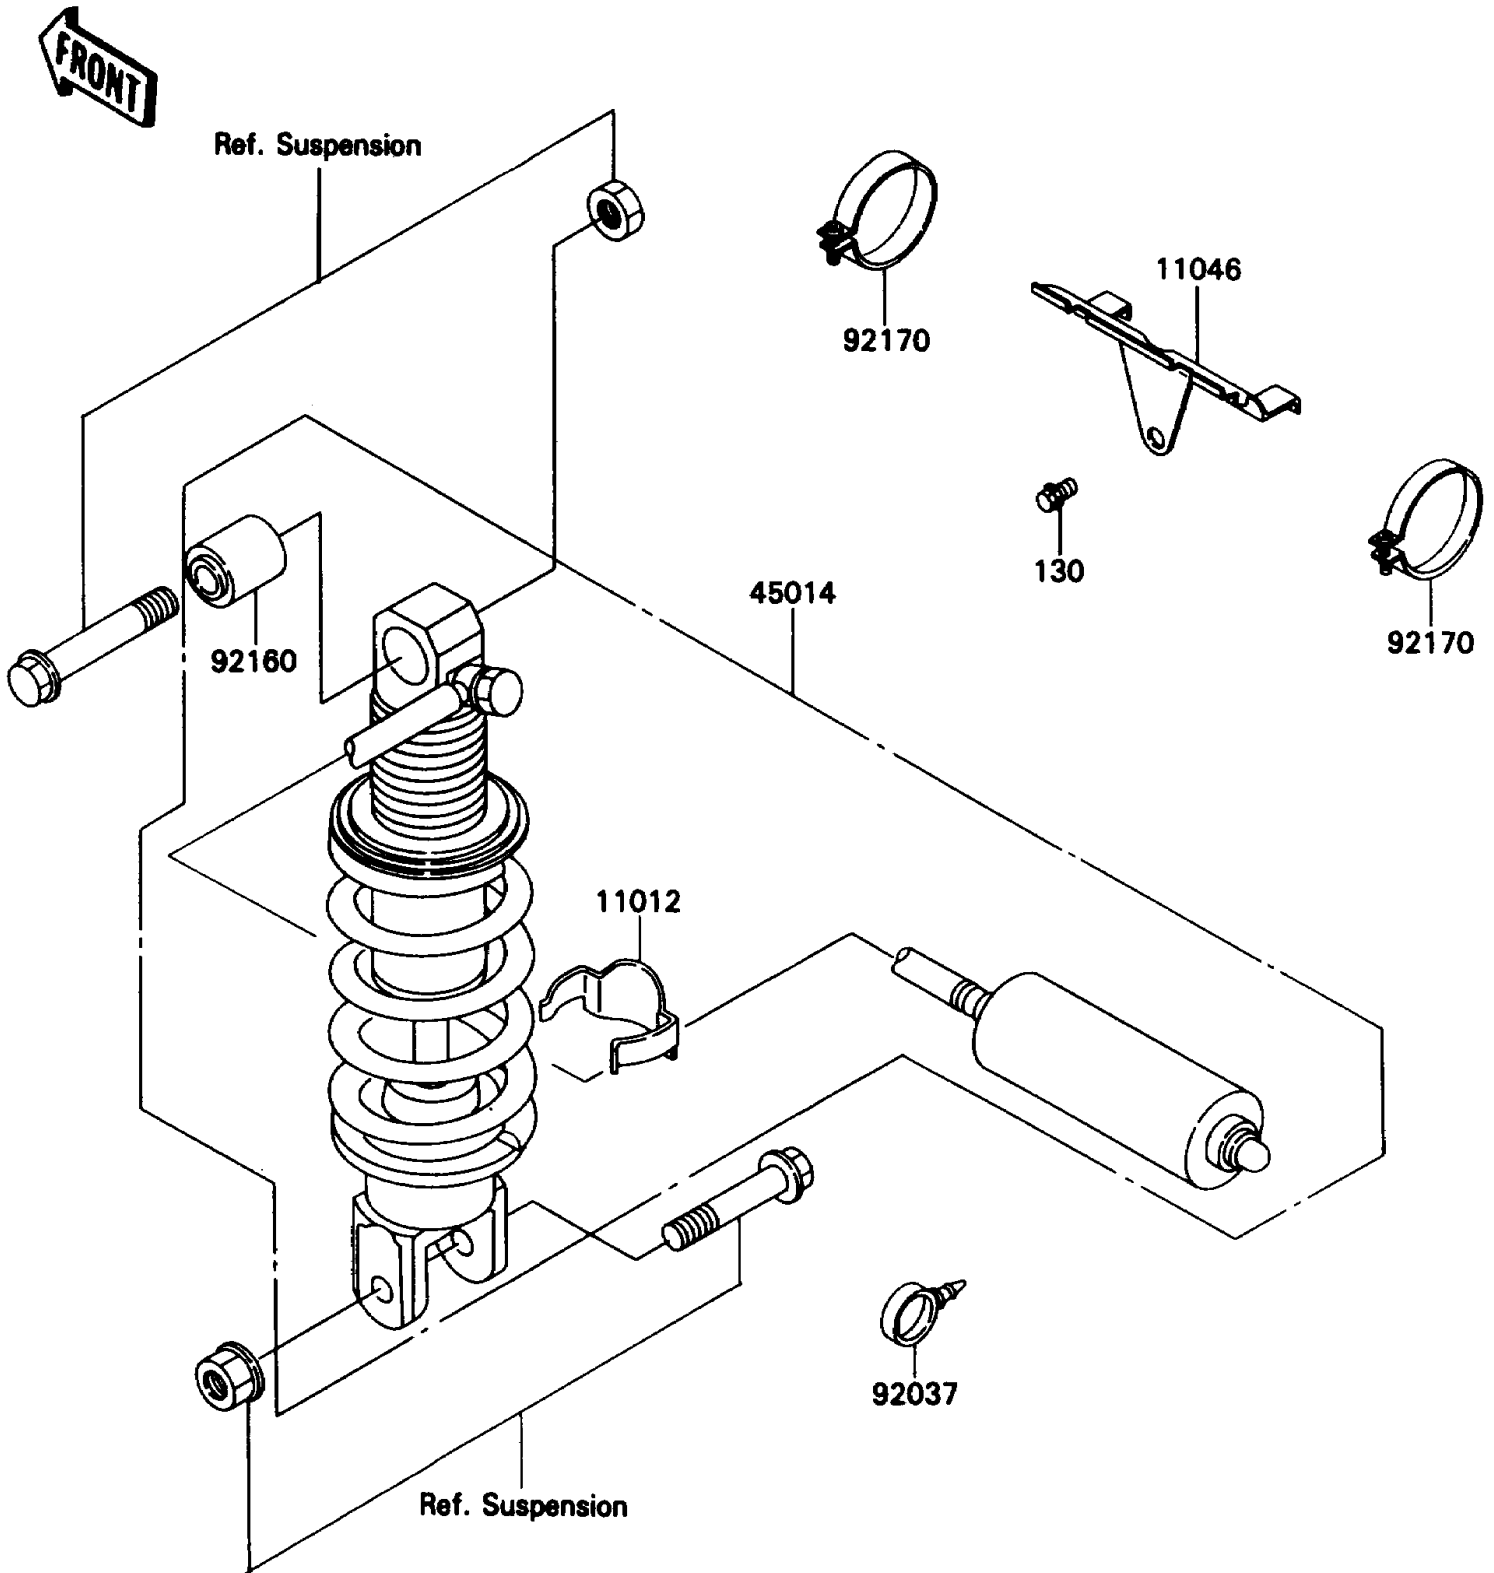

1992 Ninja® ZX™-11 PARTS DIAGRAM

Shock Absorber

F2280

1992 Ninja® ZX™-11 PARTS LIST

Shock Absorber

ITEM NAME	PART NUMBER	QUANTITY
CAP,SHOCKABSORBER (Ref # 11012)	11012-1398	1
BRACKET,GAS TANK (Ref # 11046)	11046-1935	1
SHOCKABSORBER (Ref # 45014)	45014-1465	1
CLAMP,HOSE (Ref # 92037)	92037-1827	1
DAMPER,SHOCKABSORBER (Ref # 92160)	92160-1161	1
CLAMP (Ref # 92170)	92170-1280	1
BOLT-FLANGED,6X14,BLACK (Ref # 130)	130J0614	1