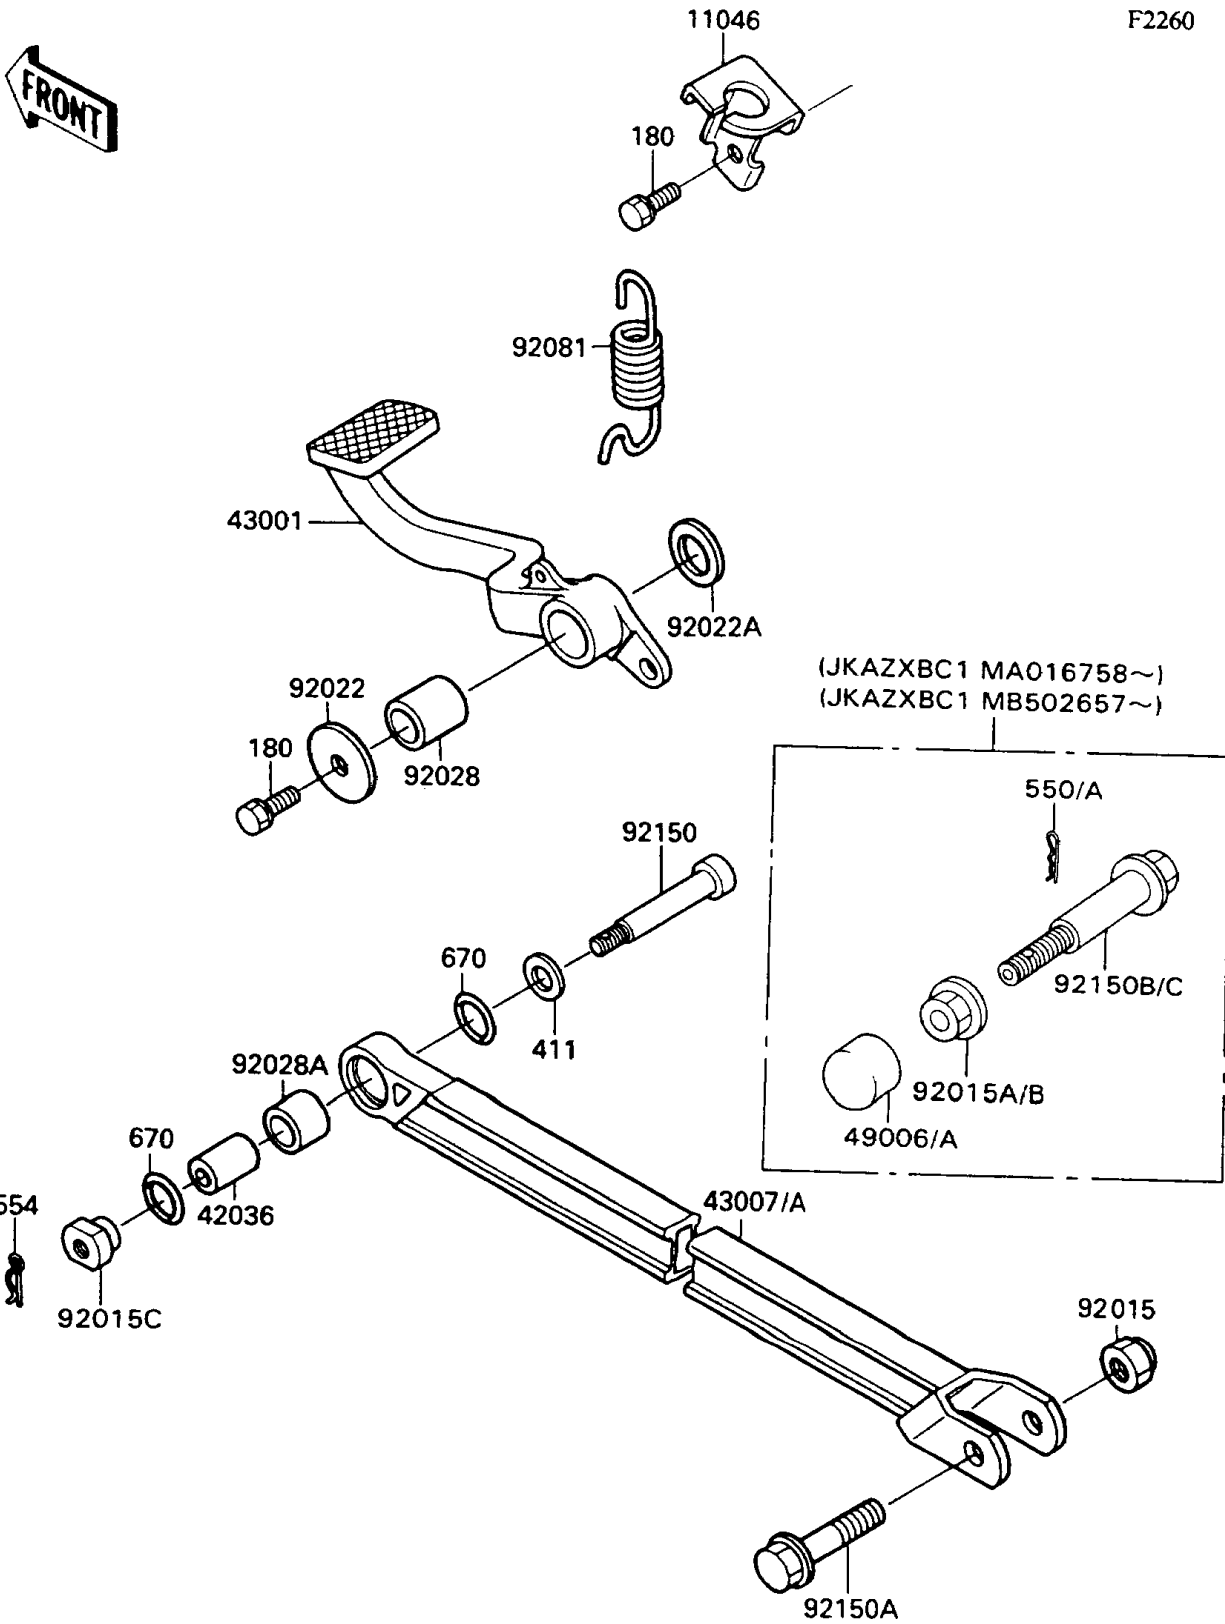

## 1992 Ninja® ZX™-11 PARTS DIAGRAM

Brake Pedal

## 1992 Ninja® ZX™-11 PARTS LIST

Brake Pedal

ITEM NAME	PART NUMBER	QUANTITY
BRACKET,REAR BRAKE SWITCH (Ref # 11046)	11046-1252	1
SLEEVE,10.1X16X20 (Ref # 42036)	42036-1242	1
LEVER-BRAKE,PEDAL (Ref # 43001)	43001-1292	1
ROD-TORQUE,G.GRAY (Ref # 43007)	43007-1140-GD	1
ROD-TORQUE,G.GRAY (Ref # 43007A)	43007-1140-HN	1
BOOT (Ref # 49006)	49006-1218	1
NUT,8MM (Ref # 92015A)	92015-1432	1
NUT,8MM (Ref # 92015C)	92015-1747	1
WASHER,7X28X1.6 (Ref # 92022)	92022-1282	1
WASHER,15.3X24X1 (Ref # 92022A)	92022-326	1
BUSHING,BRAKE PEDAL (Ref # 92028)	92028-1282	1
BUSHING (Ref # 92028A)	92028-1468	1
SPRING,BRAKE PEDAL (Ref # 92081)	92081-1833	1
BOLT,SOCKET,8X61 (Ref # 92150)	92150-1167	1
BOLT,FLANGED,8X53 (Ref # 92150B)	92150-1528	1
BOLT-UPSET-WS (Ref # 180)	180H0614	1
WASHER-PLAIN,10MM (Ref # 411)	411D1000	1
PIN-COTTER,2.0X15 (Ref # 550)	550D2015	1
PIN-SNAP,8MM (Ref # 554)	554A0800	1
O RING,16MM (Ref # 670)	670B2016	1