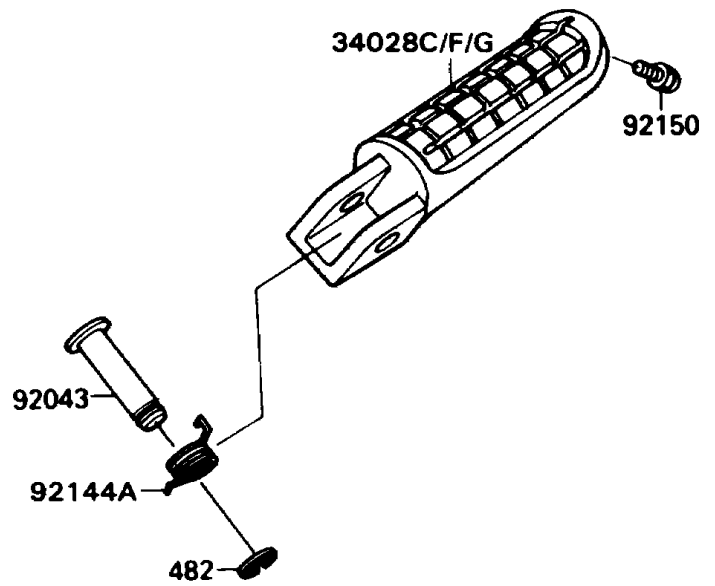

1992 Ninja® ZX™-11 PARTS DIAGRAM

Step

F2160

1992 Ninja® ZX™-11 PARTS LIST

Step

ITEM NAME	PART NUMBER	QUANTITY
STEP,RR,LH (Ref # 34028)	34028-1191	1
STEP,RR,RH (Ref # 34028A)	34028-1192	1
STEP,FR,LH (Ref # 34028D)	34028-1334	1
STEP,FR,RH (Ref # 34028F)	34028-1335	1
WASHER,STEP,RR (Ref # 92022)	92022-1507	1
COLLAR,STEP (Ref # 92027)	92027-1732	1
PIN,12X42.5 (Ref # 92043)	92043-1145	1
PIN,6X38.5 (Ref # 92043A)	92043-1238	1
SPRING,STEP,RR (Ref # 92081)	92081-1612	1
SPRING,STEP RETURN,LH (Ref # 92144)	92144-1567	1
SPRING,STEP RETURN,RH (Ref # 92144A)	92144-1568	1
BOLT,BANK SENSOR (Ref # 92150)	92150-1114	1
CIRCLIP-TYPE-E,10MM (Ref # 482)	482L0100	1
CIRCLIP-TYPE-E,5MM (Ref # 482A)	482L5000	1