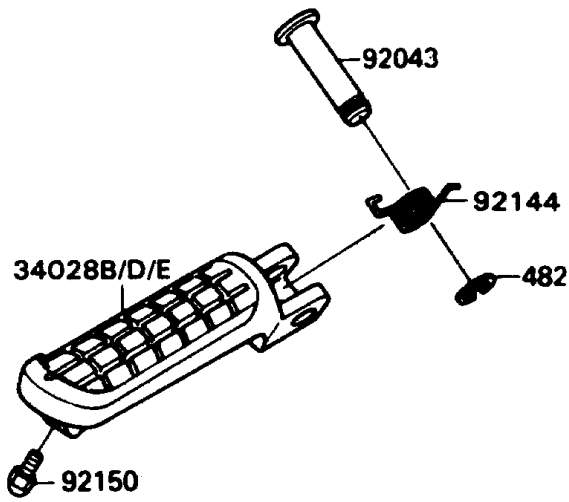

1992 Ninja® ZX™-11 PARTS DIAGRAM

Step

F2160

1992 Ninja® ZX™-11 PARTS LIST

Step

ITEM NAME	PART NUMBER	QUANTITY
STEP,RR,LH (Ref # 34028)	34028-1191	1
STEP,RR,RH (Ref # 34028A)	34028-1192	1
STEP,FR,LH (Ref # 34028D)	34028-1334	1
STEP,FR,RH (Ref # 34028F)	34028-1335	1
WASHER,STEP,RR (Ref # 92022)	92022-1507	1
COLLAR,STEP (Ref # 92027)	92027-1732	1
PIN,12X42.5 (Ref # 92043)	92043-1145	1
PIN,6X38.5 (Ref # 92043A)	92043-1238	1
SPRING,STEP,RR (Ref # 92081)	92081-1612	1
SPRING,STEP RETURN,LH (Ref # 92144)	92144-1567	1
SPRING,STEP RETURN,RH (Ref # 92144A)	92144-1568	1
BOLT,BANK SENSOR (Ref # 92150)	92150-1114	1
CIRCLIP-TYPE-E,10MM (Ref # 482)	482L0100	1
CIRCLIP-TYPE-E,5MM (Ref # 482A)	482L5000	1