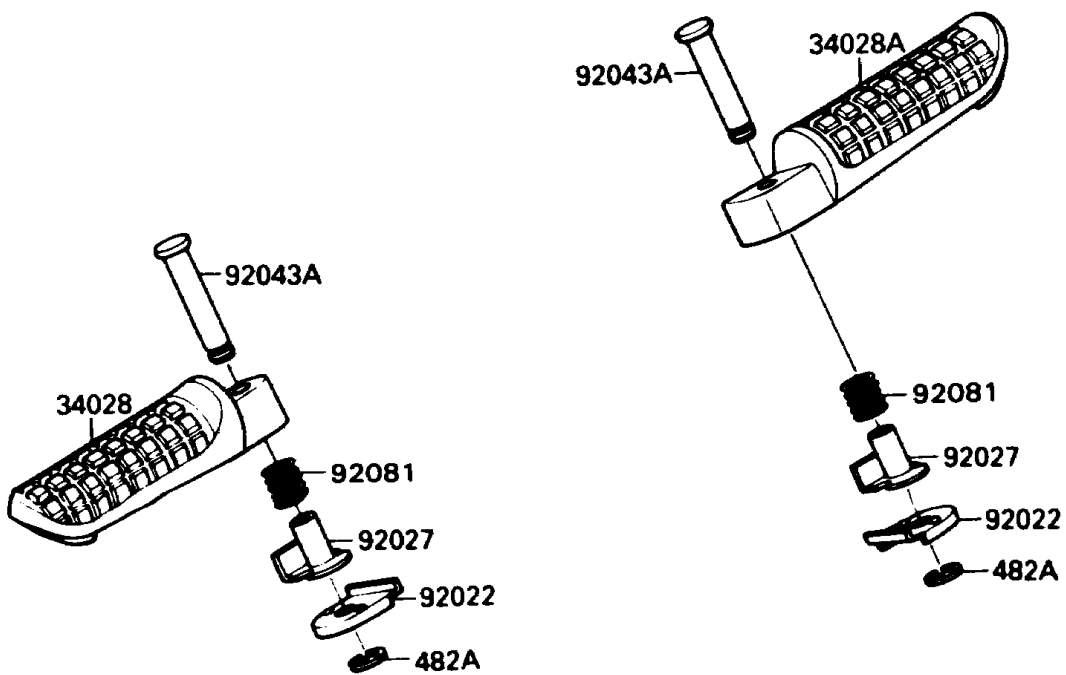

1992 Ninja® ZX™-11 PARTS DIAGRAM

Step

F2160

1992 Ninja® ZX™-11 PARTS LIST

Step

ITEM NAME	PART NUMBER	QUANTITY
STEP,RR,LH (Ref # 34028)	34028-1191	1
STEP,RR,RH (Ref # 34028A)	34028-1192	1
STEP,FR,LH (Ref # 34028D)	34028-1334	1
STEP,FR,RH (Ref # 34028F)	34028-1335	1
WASHER,STEP,RR (Ref # 92022)	92022-1507	1
COLLAR,STEP (Ref # 92027)	92027-1732	1
PIN,12X42.5 (Ref # 92043)	92043-1145	1
PIN,6X38.5 (Ref # 92043A)	92043-1238	1
SPRING,STEP,RR (Ref # 92081)	92081-1612	1
SPRING,STEP RETURN,LH (Ref # 92144)	92144-1567	1
SPRING,STEP RETURN,RH (Ref # 92144A)	92144-1568	1
BOLT,BANK SENSOR (Ref # 92150)	92150-1114	1
CIRCLIP-TYPE-E,10MM (Ref # 482)	482L0100	1
CIRCLIP-TYPE-E,5MM (Ref # 482A)	482L5000	1