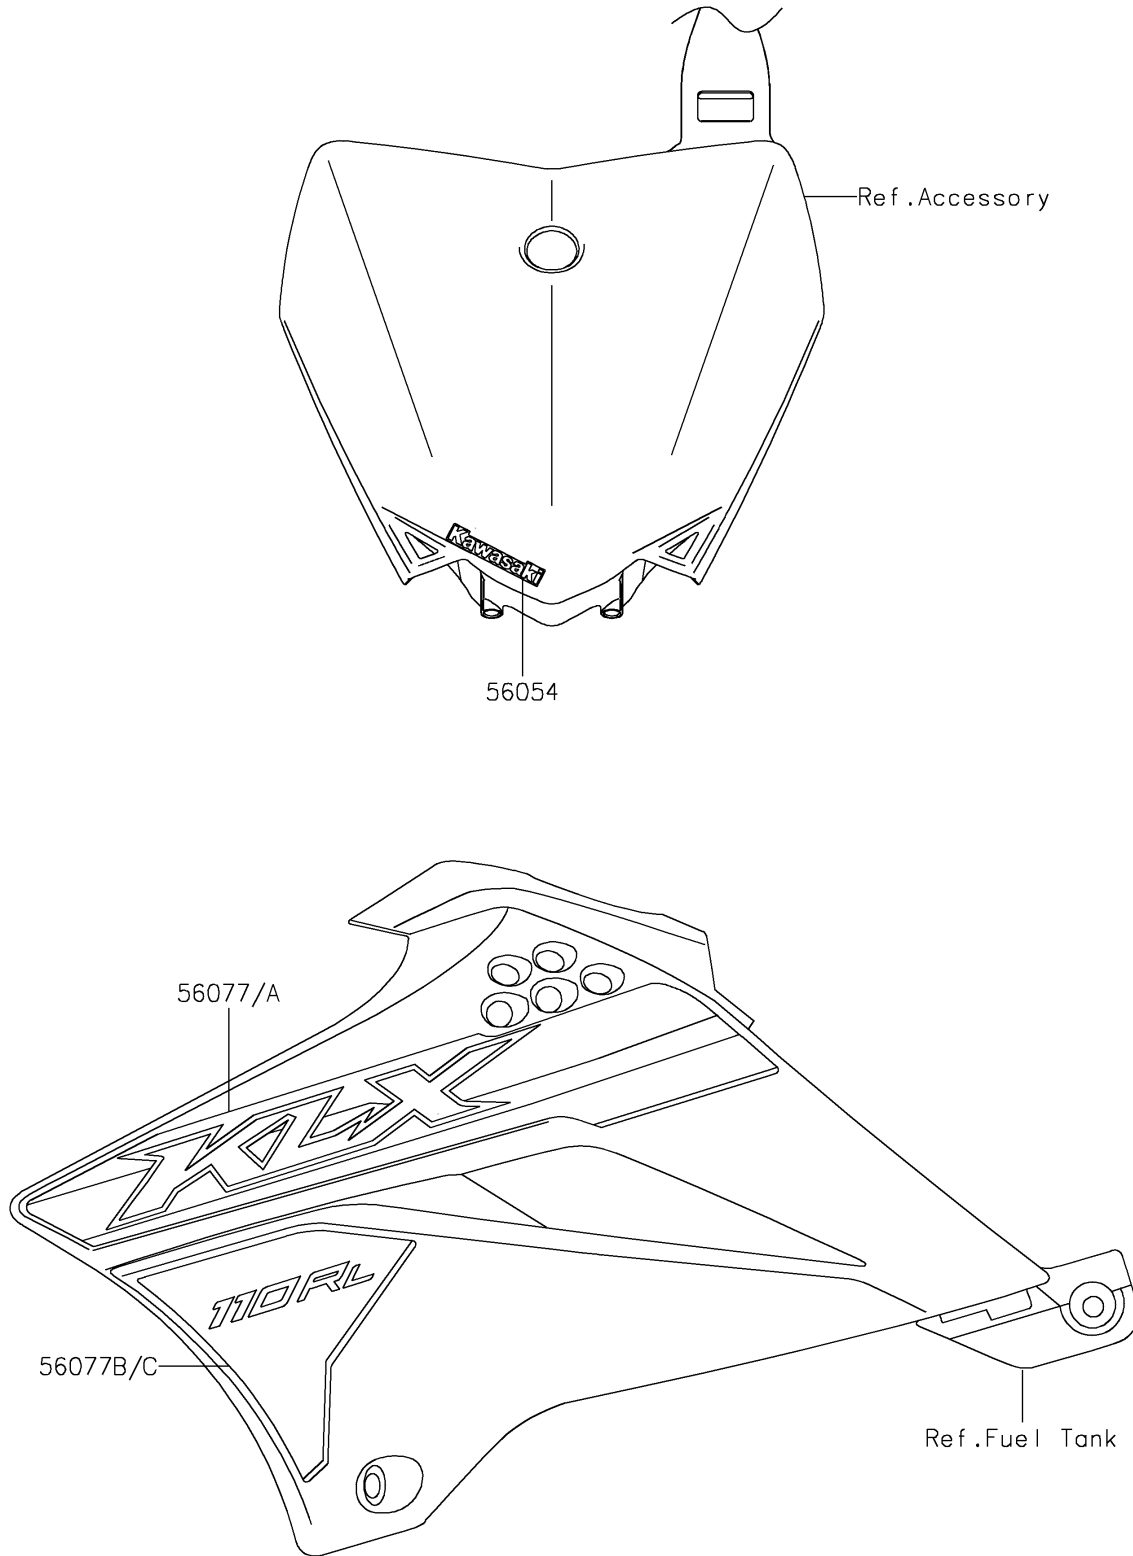

2024 KLX110L PARTS DIAGRAM

Decals(Gray)(DRFNN/DRSNN)

F2861A

2024 KLX110L PARTS LIST

Decals(Gray)(DRFNN/DRSNN)

ITEM NAME	PART NUMBER	QUANTITY
MARK,KAWASAKI (Ref # 56054)	56054-4009	1
PATTERN,SHROUD,LH,UPP (Ref # 56077)	56077-0573	1
PATTERN,SHROUD,RH,UPP (Ref # 56077A)	56077-0574	1
PATTERN,SHROUD,LH,LWR (Ref # 56077B)	56077-0577	1
PATTERN,SHROUD,RH,LWR (Ref # 56077C)	56077-0578	1