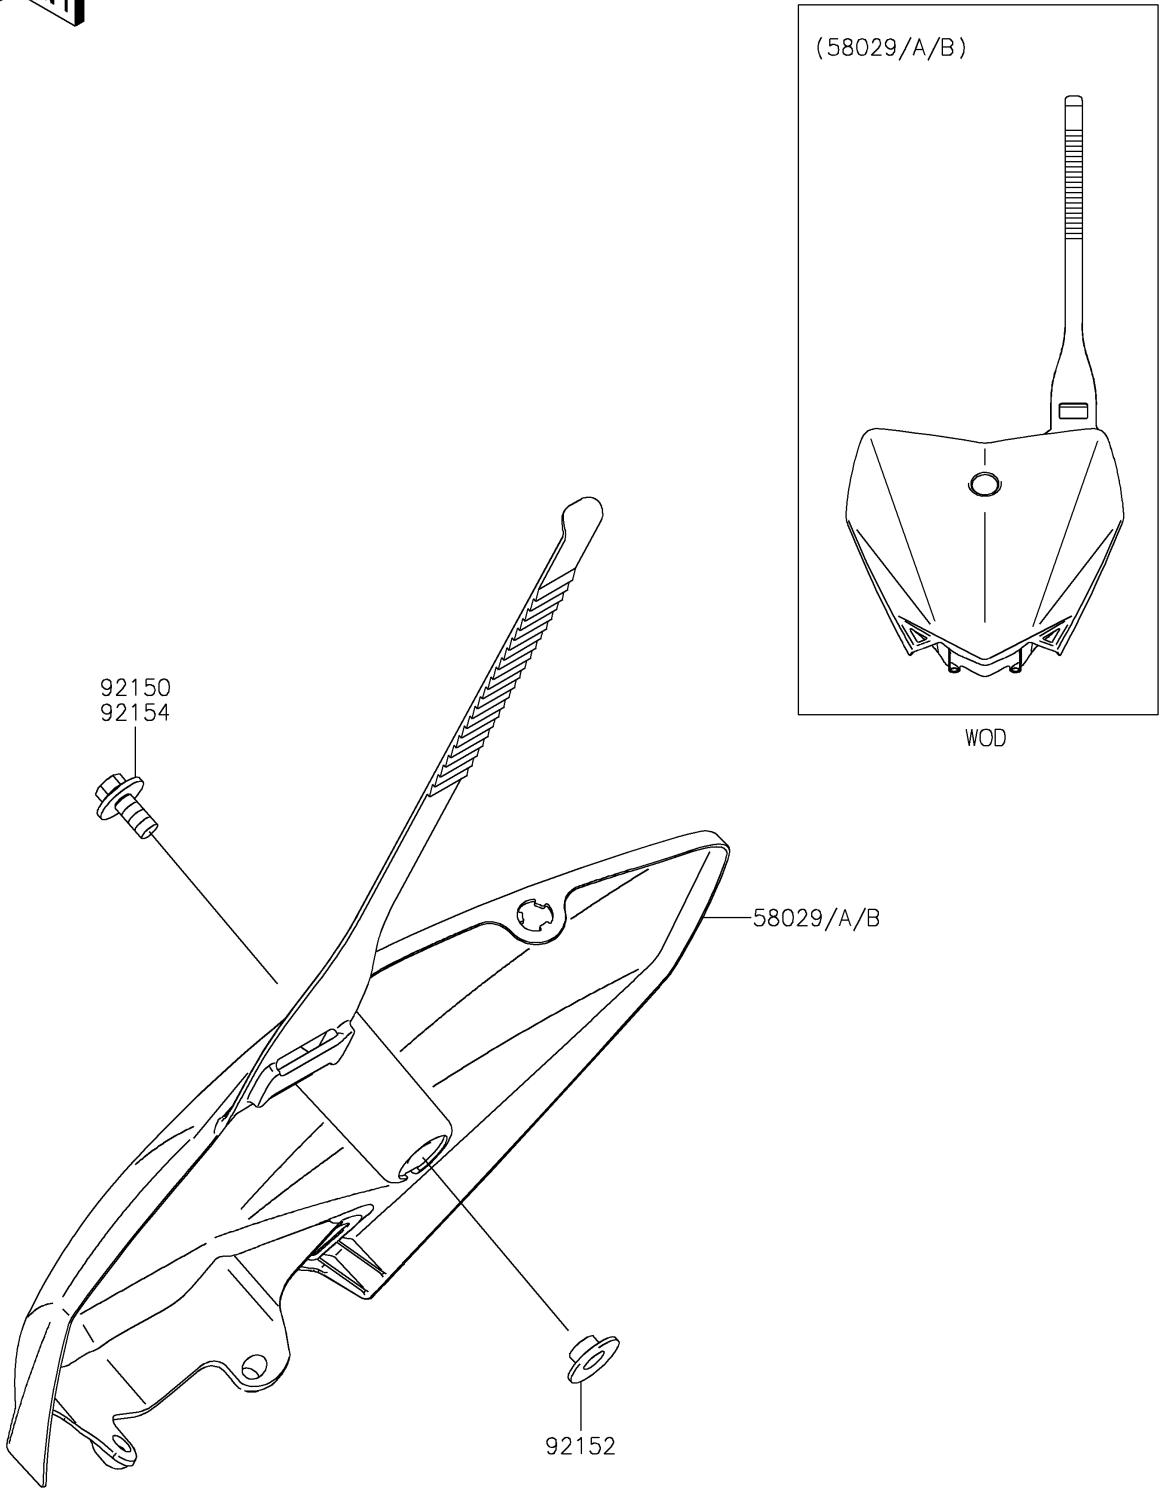

# 2024 KLX®110R PARTS DIAGRAM

Accessory

F2910

## 2024 KLX®110R PARTS LIST

### Accessory

ITEM NAME	PART NUMBER	QUANTITY
PLATE-NUMBER,B.WHITE (Ref # 58029)	58029-0010-266	1
PLATE-NUMBER,L.GREEN (Ref # 58029A)	58029-0010-290	1
PLATE-NUMBER,B.GRAY (Ref # 58029B)	58029-0010-67A	1
BOLT,6X14 (Ref # 92150)	92150-1340	1
COLLAR (Ref # 92152)	92152-0427	1