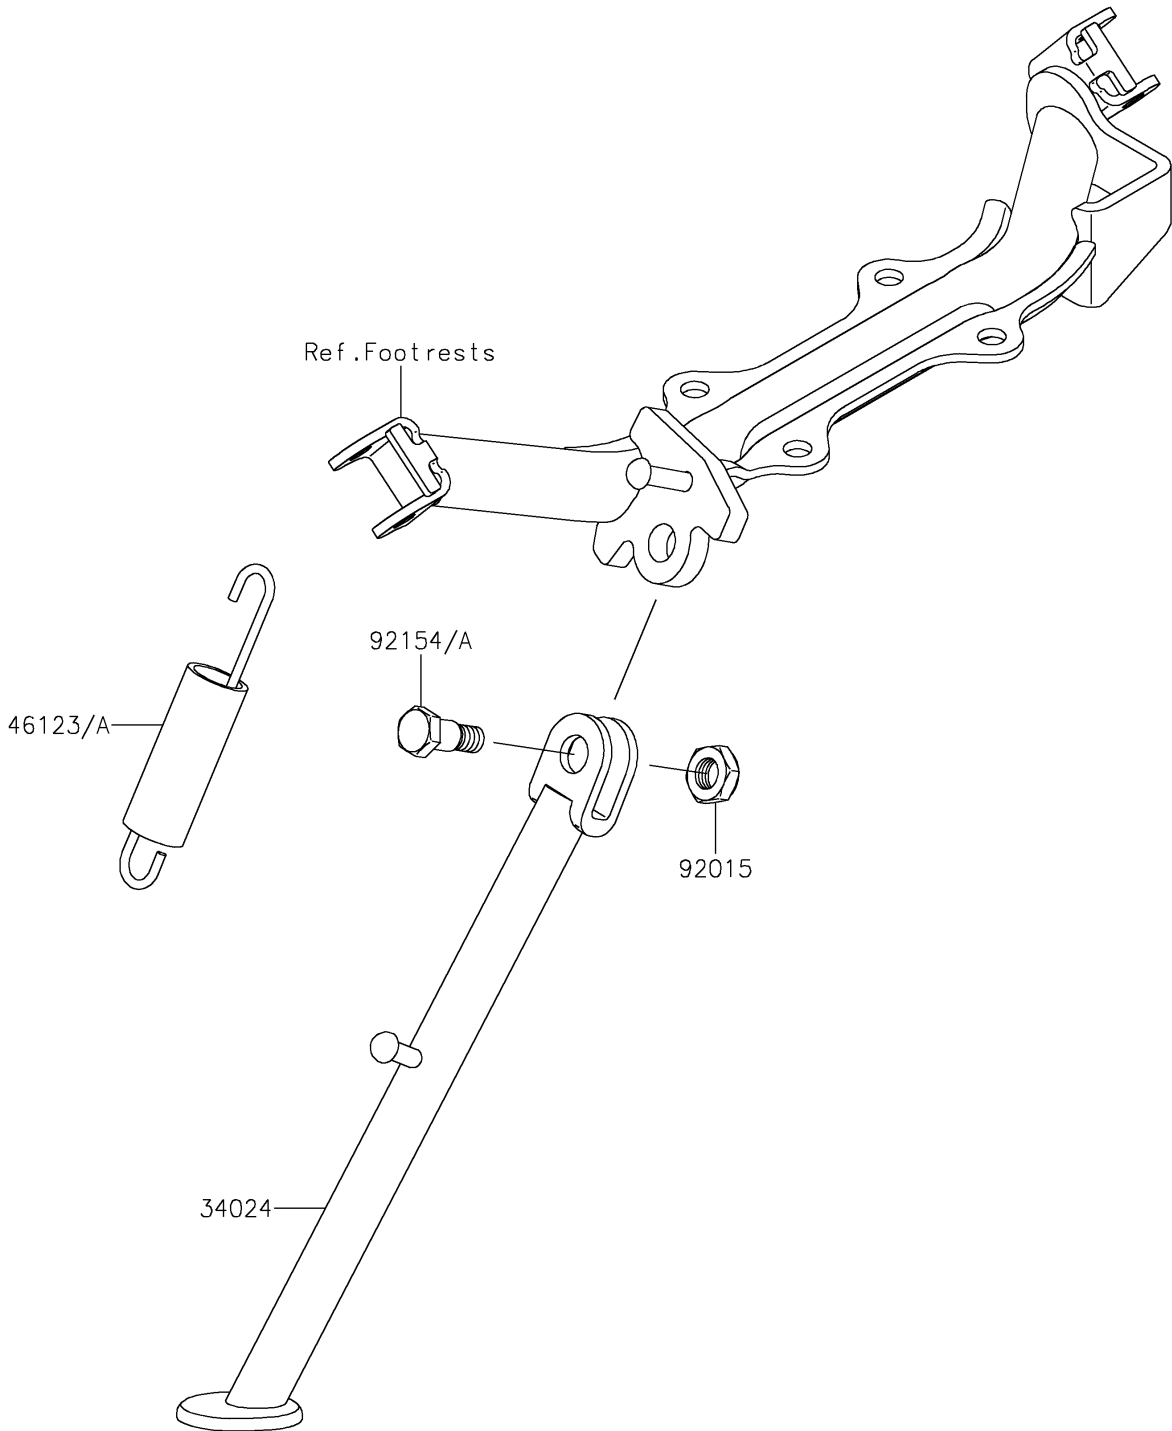

2024 KLX®110R PARTS DIAGRAM

Stand(s)

F2190

2024 KLX®110R PARTS LIST

Stand(s)

ITEM NAME	PART NUMBER	QUANTITY
STAND-SIDE,P.SILVER (Ref # 34024)	34024-0084-458	1
SPRING-COMP,STAND (Ref # 46123A)	46123-1059	1
NUT,LOCK,10MM,BLACK (Ref # 92015)	92015-1188	1
BOLT,SIDE STAND (Ref # 92154)	92154-0976	1