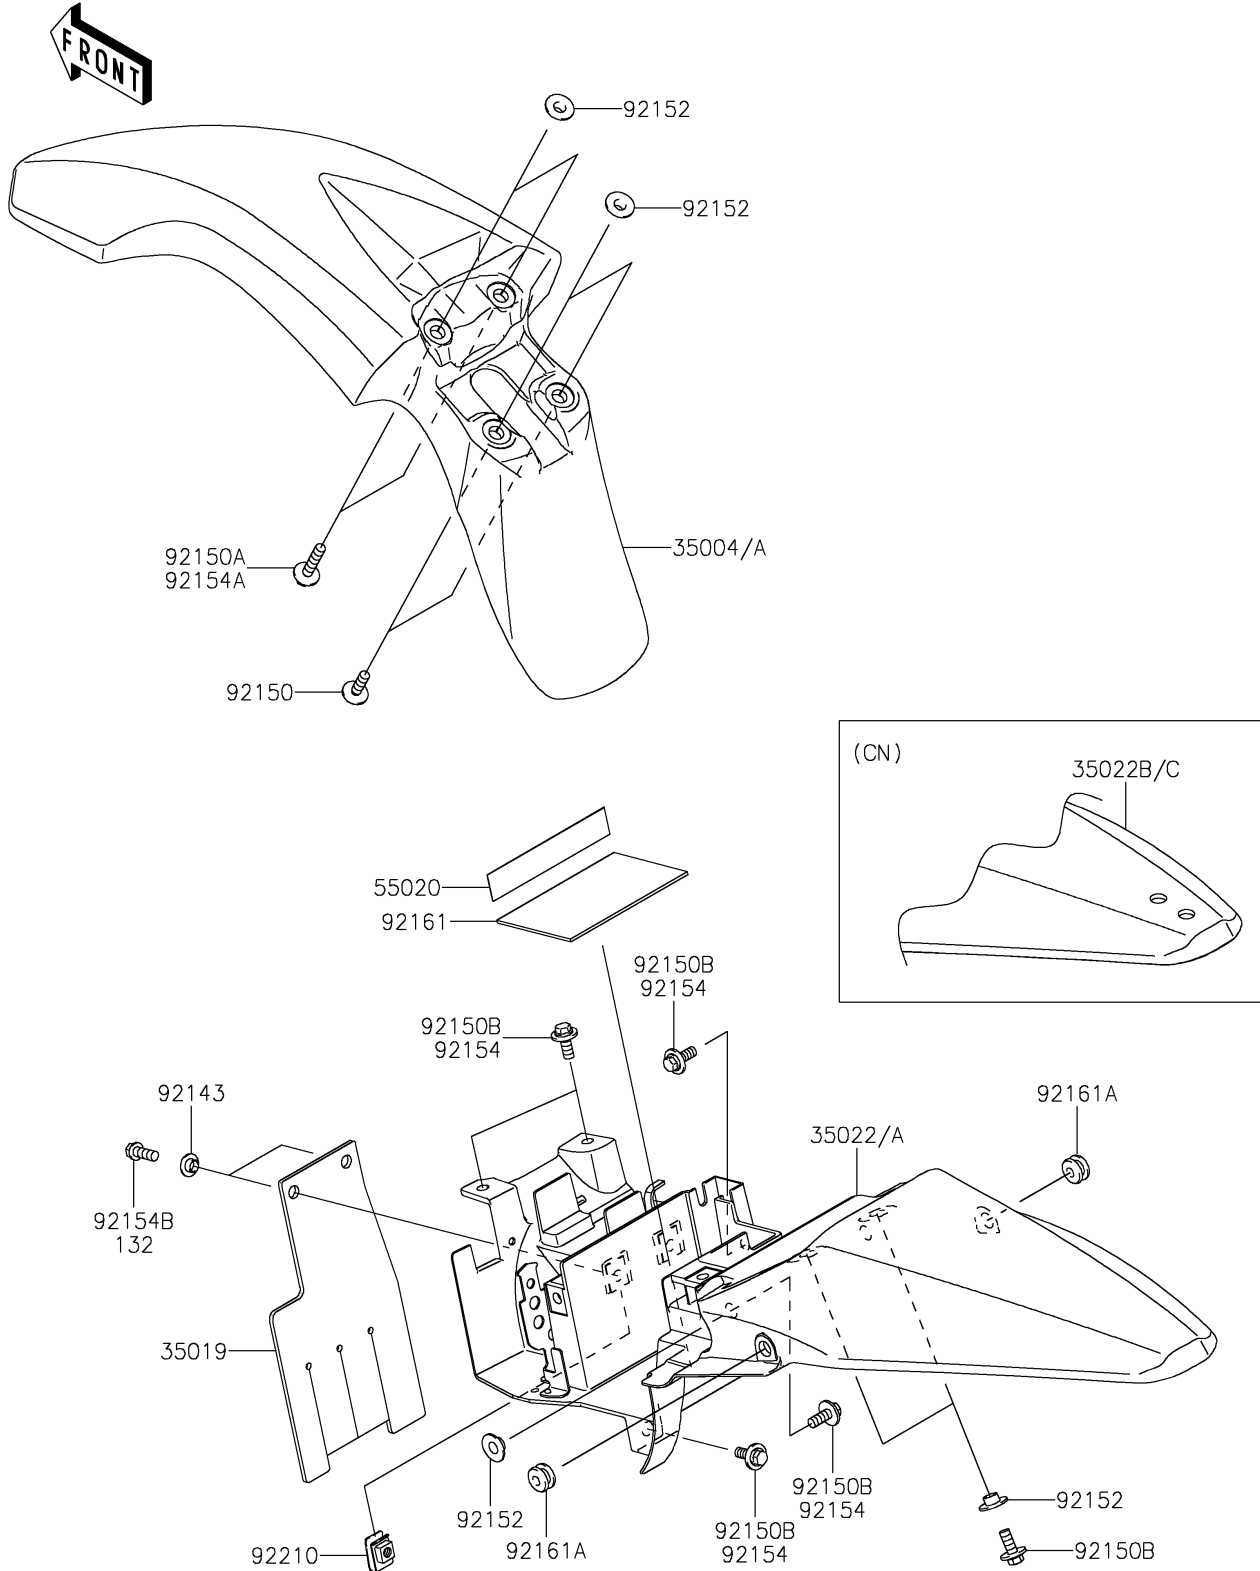

2024 KLX®110R PARTS DIAGRAM

Fenders

F2170

2024 KLX®110R PARTS LIST

Fenders

ITEM NAME	PART NUMBER	QUANTITY
FENDER-FRONT,L.GREEN (Ref # 35004)	35004-0148-290	1
FENDER-FRONT,B.GRAY (Ref # 35004A)	35004-0148-67A	1
FLAP (Ref # 35019)	35019-0091	1
GUARD (Ref # 55020)	55020-0552	1
COLLAR (Ref # 92143)	92143-1331	2
BOLT,FLANGED,6X20 (Ref # 92150)	92150-1339	2
BOLT,FLANGED,6X30 (Ref # 92150A)	92150-1486	2
BOLT,FLANGED,6X16 (Ref # 92150B)	92150-1506	8
COLLAR (Ref # 92152)	92152-0427	8
DAMPER (Ref # 92161)	92161-0845	1
DAMPER (Ref # 92161A)	92161-0864	2
NUT,6MM (Ref # 92210)	92210-0218	2
BOLT-FLANGED-SMALL,6X16 (Ref # 132)	132BA0616	2