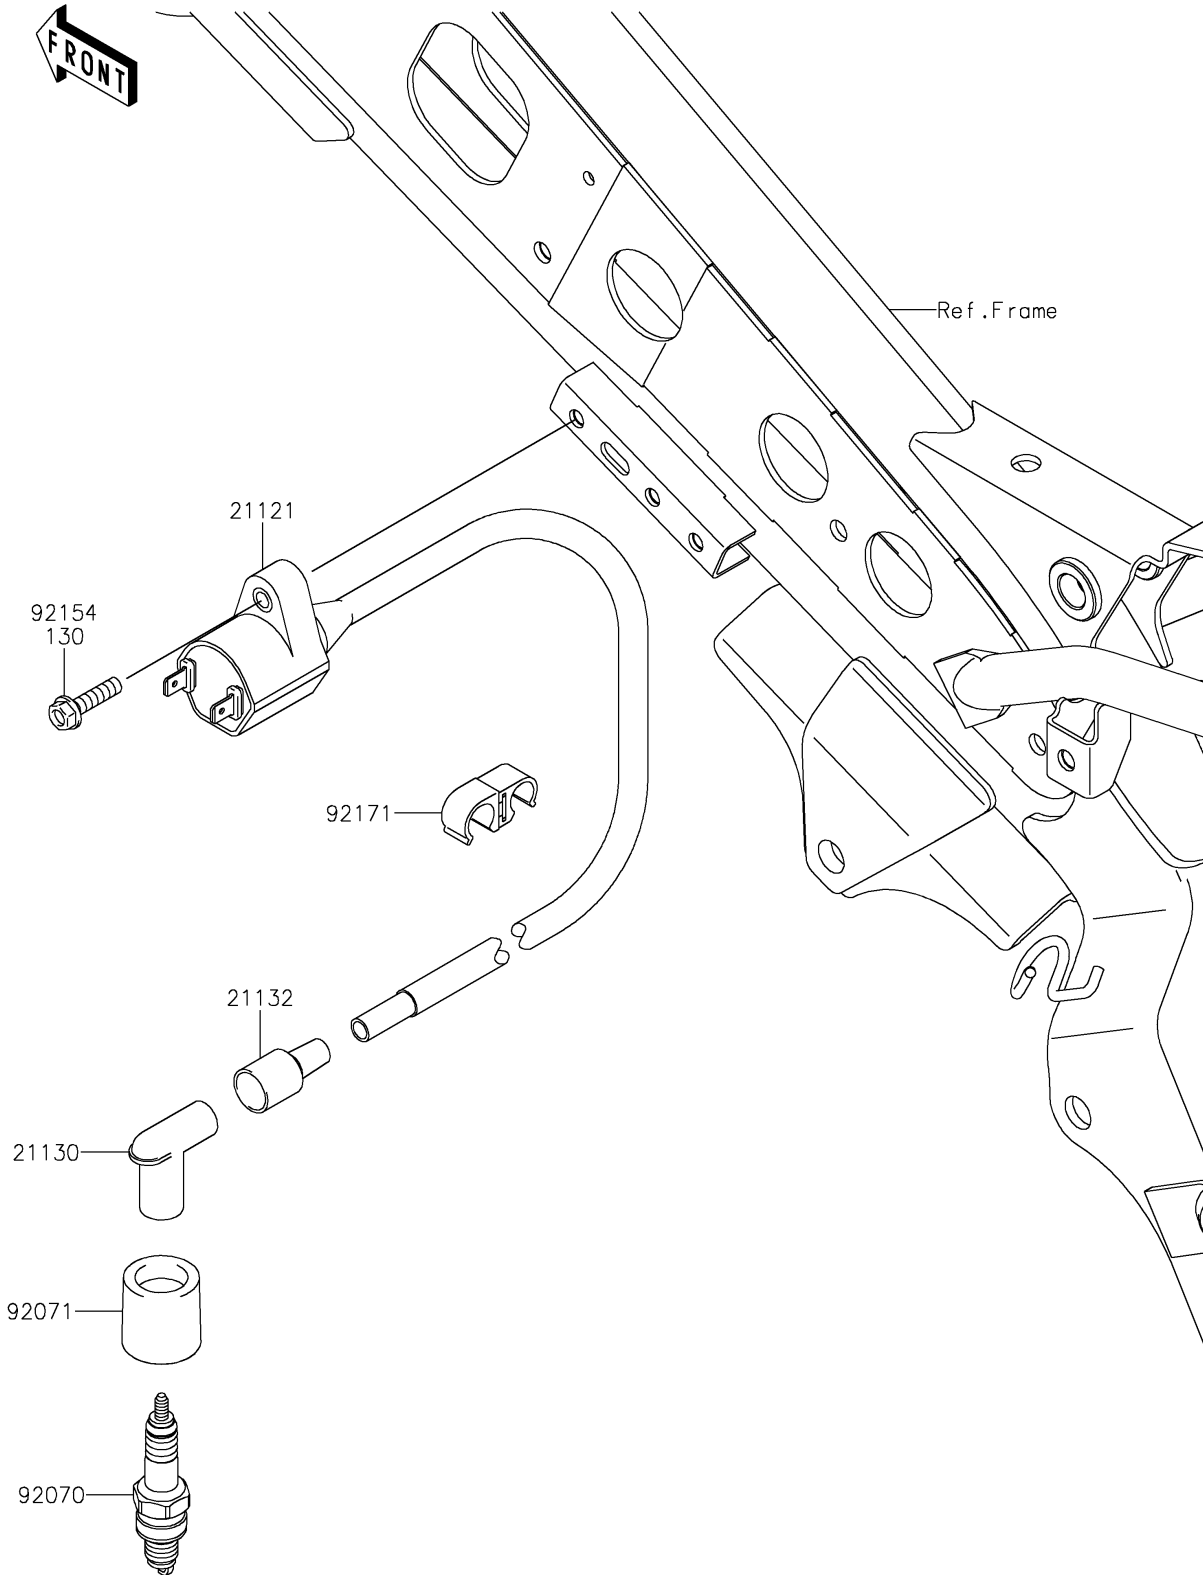

2024 KLX[®]110R PARTS DIAGRAM

Ignition System

E1830

2024 KLX®110R PARTS LIST

Ignition System

ITEM NAME	PART NUMBER	QUANTITY
COIL-IGNITION (Ref # 21121)	21121-1311	1
CAP-SPARK PLUG (Ref # 21130)	21130-1003	1
GROMMET,HIGH TENSION (Ref # 21132)	21132-005	1
PLUG-SPARK,CR6HSA(NGK) (Ref # 92070)	92070-0023	1
GROMMET,PLUG CAP (Ref # 92071)	92071-1184	1
CLAMP (Ref # 92171)	92171-1487	1
BOLT-FLANGED,5X20 (Ref # 130)	130BA0520	1