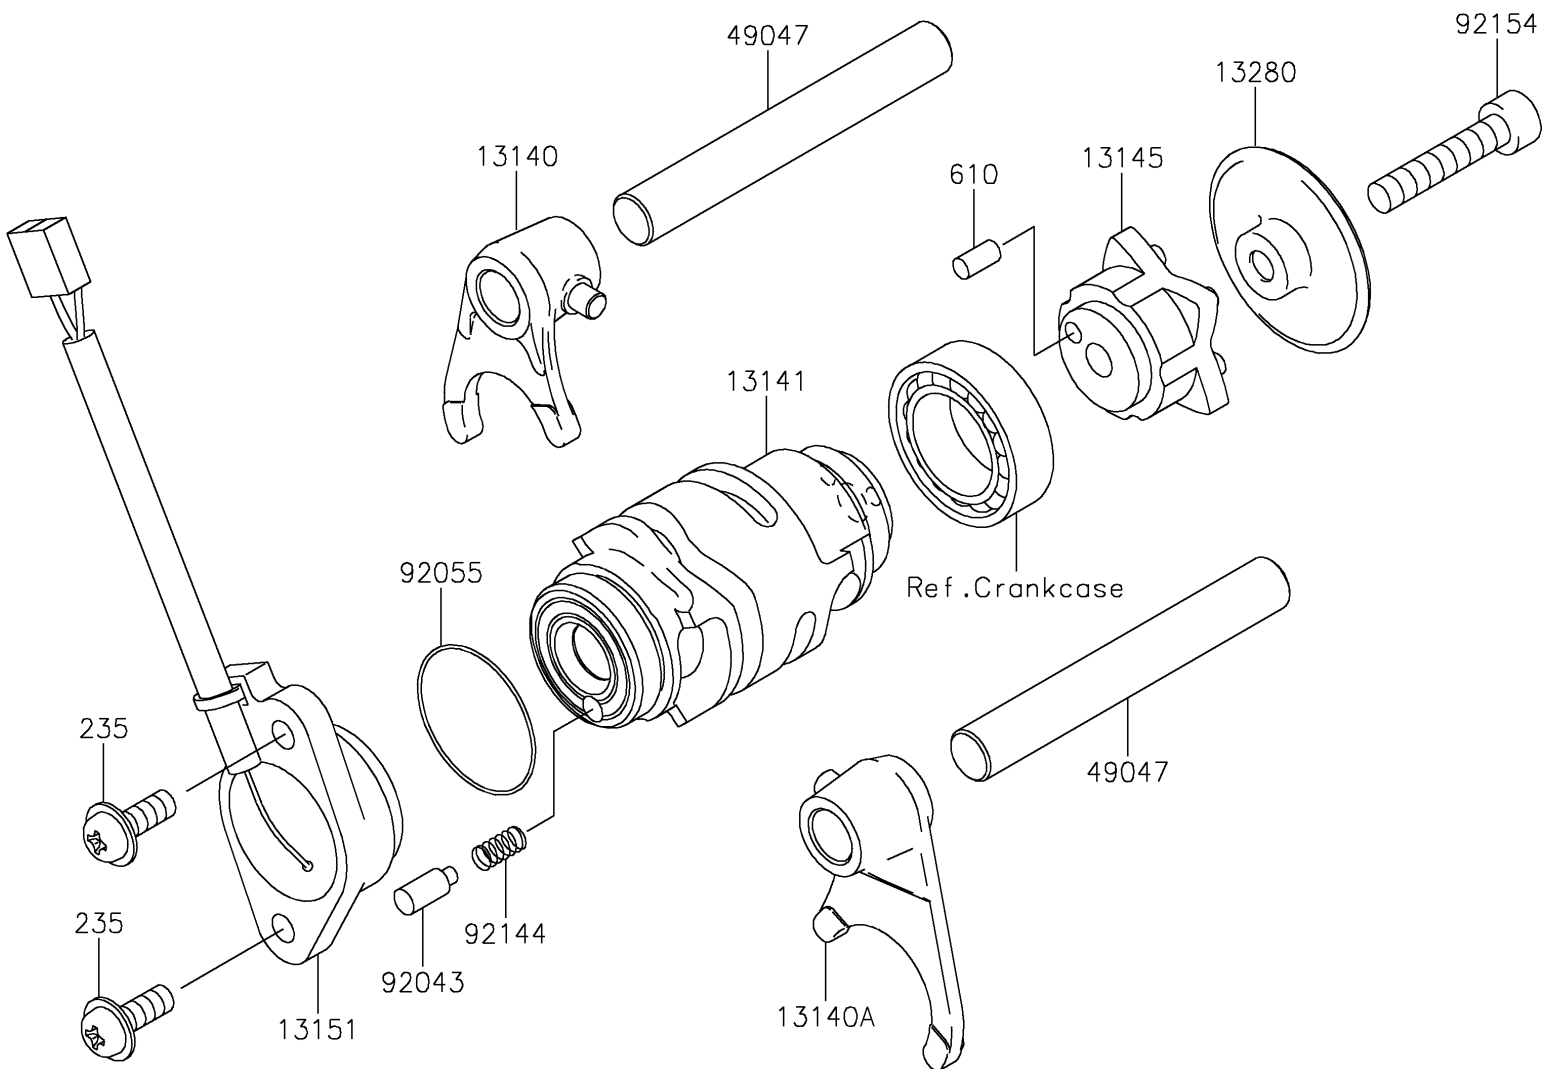

2024 KLX®110R PARTS DIAGRAM

Gear Change Drum/Shift Fork(s)

E1362

2024 KLX®110R PARTS LIST

Gear Change Drum/Shift Fork(s)

ITEM NAME	PART NUMBER	QUANTITY
FORK-SHIFT (Ref # 13140)	13140-0036	1
FORK-SHIFT (Ref # 13140A)	13140-0037	1
DRUM-CHANGE (Ref # 13141)	13141-0604	1
CAM-CHANGE DRUM (Ref # 13145)	13145-0049	1
SWITCH-COMP (Ref # 13151)	13151-0050	1
HOLDER (Ref # 13280)	13280-1228	1
ROD-SHIFT (Ref # 49047)	49047-1058	2
PIN (Ref # 92043)	92043-1385	1
RING-O,27.7X2.4 (Ref # 92055)	92055-091	1
SPRING (Ref # 92144)	92144-1245	1
BOLT,SOCKET,6X30 (Ref # 92154)	92154-0388	1
SCREW-PAN-WP-CROS,5X14 (Ref # 235)	235AA0514	2
ROLLER,4X8 (Ref # 610)	610A0408	1