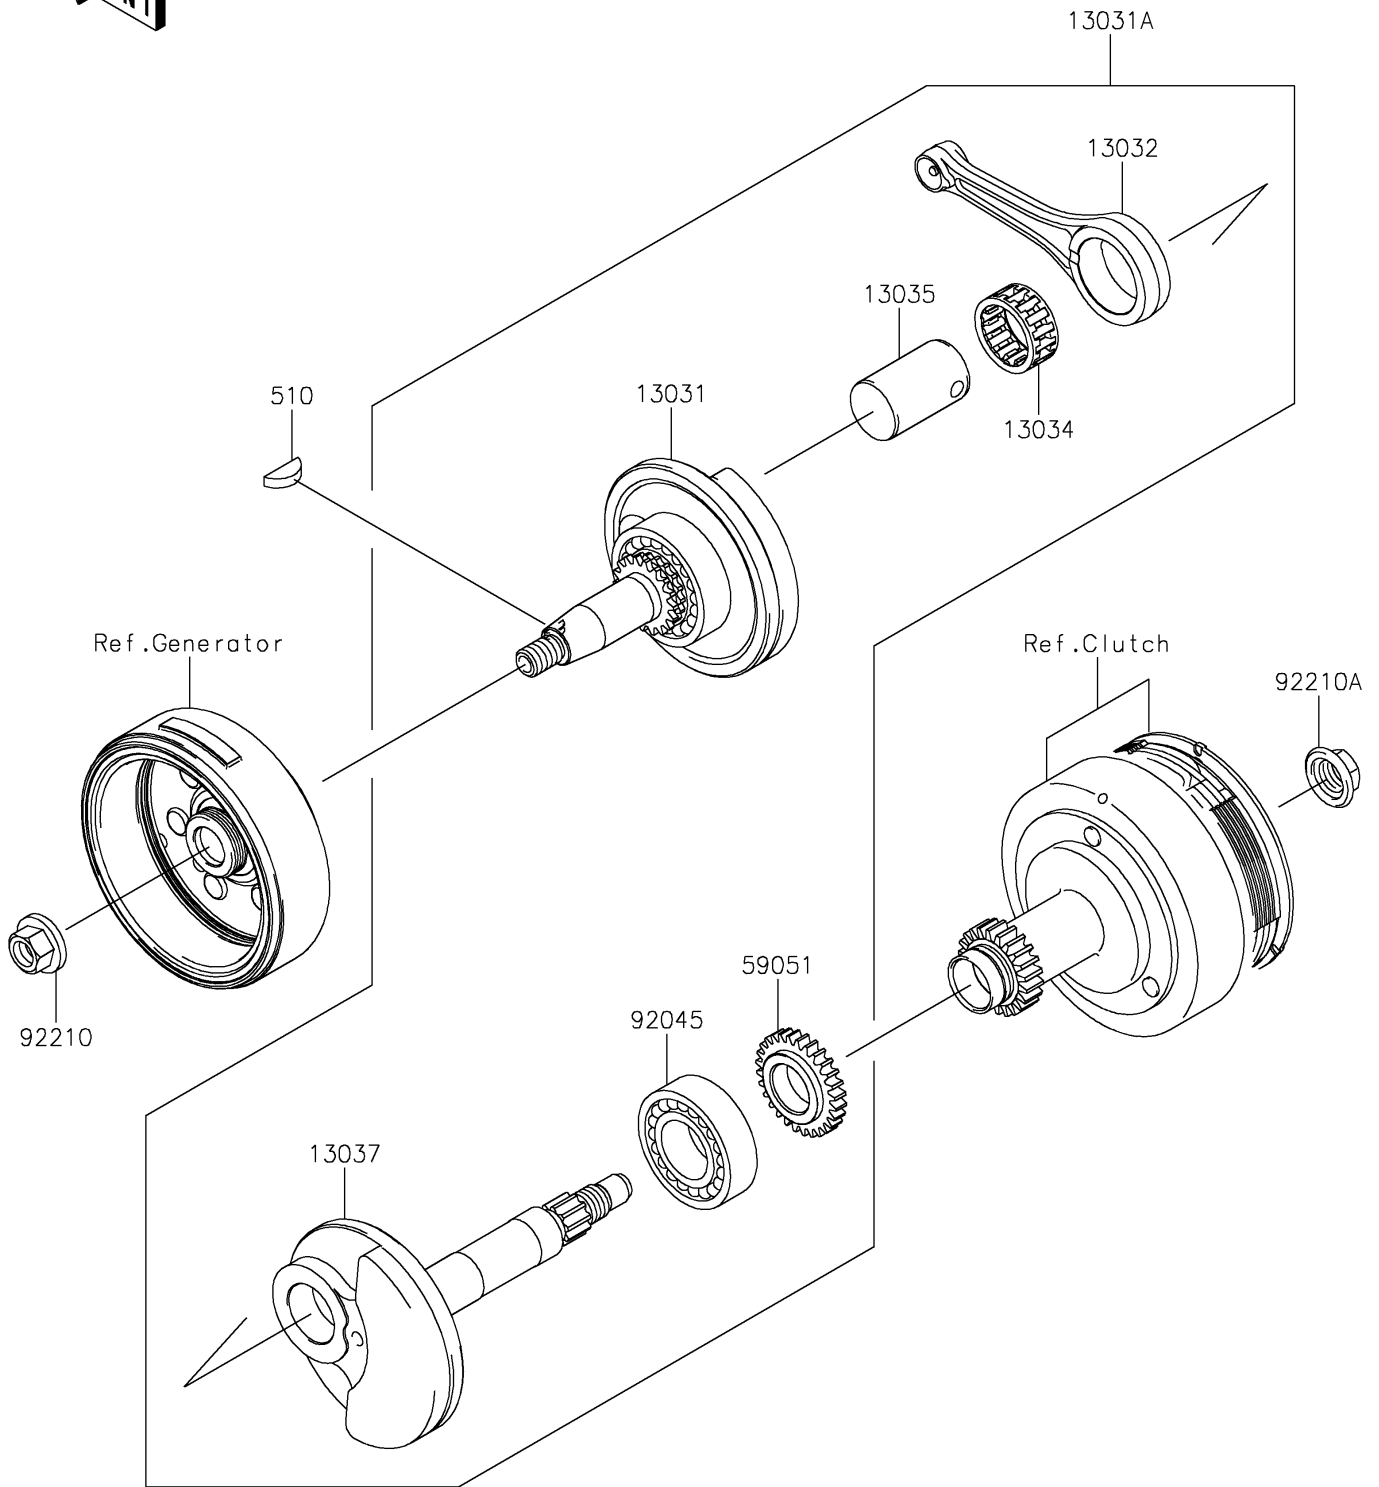

2024 KLX®110R PARTS DIAGRAM

Crankshaft

E1321

2024 KLX®110R PARTS LIST

Crankshaft

ITEM NAME	PART NUMBER	QUANTITY
CRANKSHAFT-COMP,LH (Ref # 13031)	13031-0860	1
CRANKSHAFT-COMP (Ref # 13031A)	13031-0862	1
ROD-CONNECTING (Ref # 13032)	13032-0749	1
BEARING-BIG END,KT 263314EGC06 (Ref # 13034)	13034-0010	1
PIN-CRANK (Ref # 13035)	13035-0030	1
CRANKSHAFT,RH (Ref # 13037)	13037-0128	1
GEAR-SPUR (Ref # 59051)	59051-1402	1
BEARING-BALL,TMB205CJR2C2 (Ref # 92045)	92045-0771	1
NUT,12MM (Ref # 92210)	92210-0176	1
NUT,14MM (Ref # 92210A)	92210-1374	1
KEY-WOODRUFF (Ref # 510)	510A3200	1