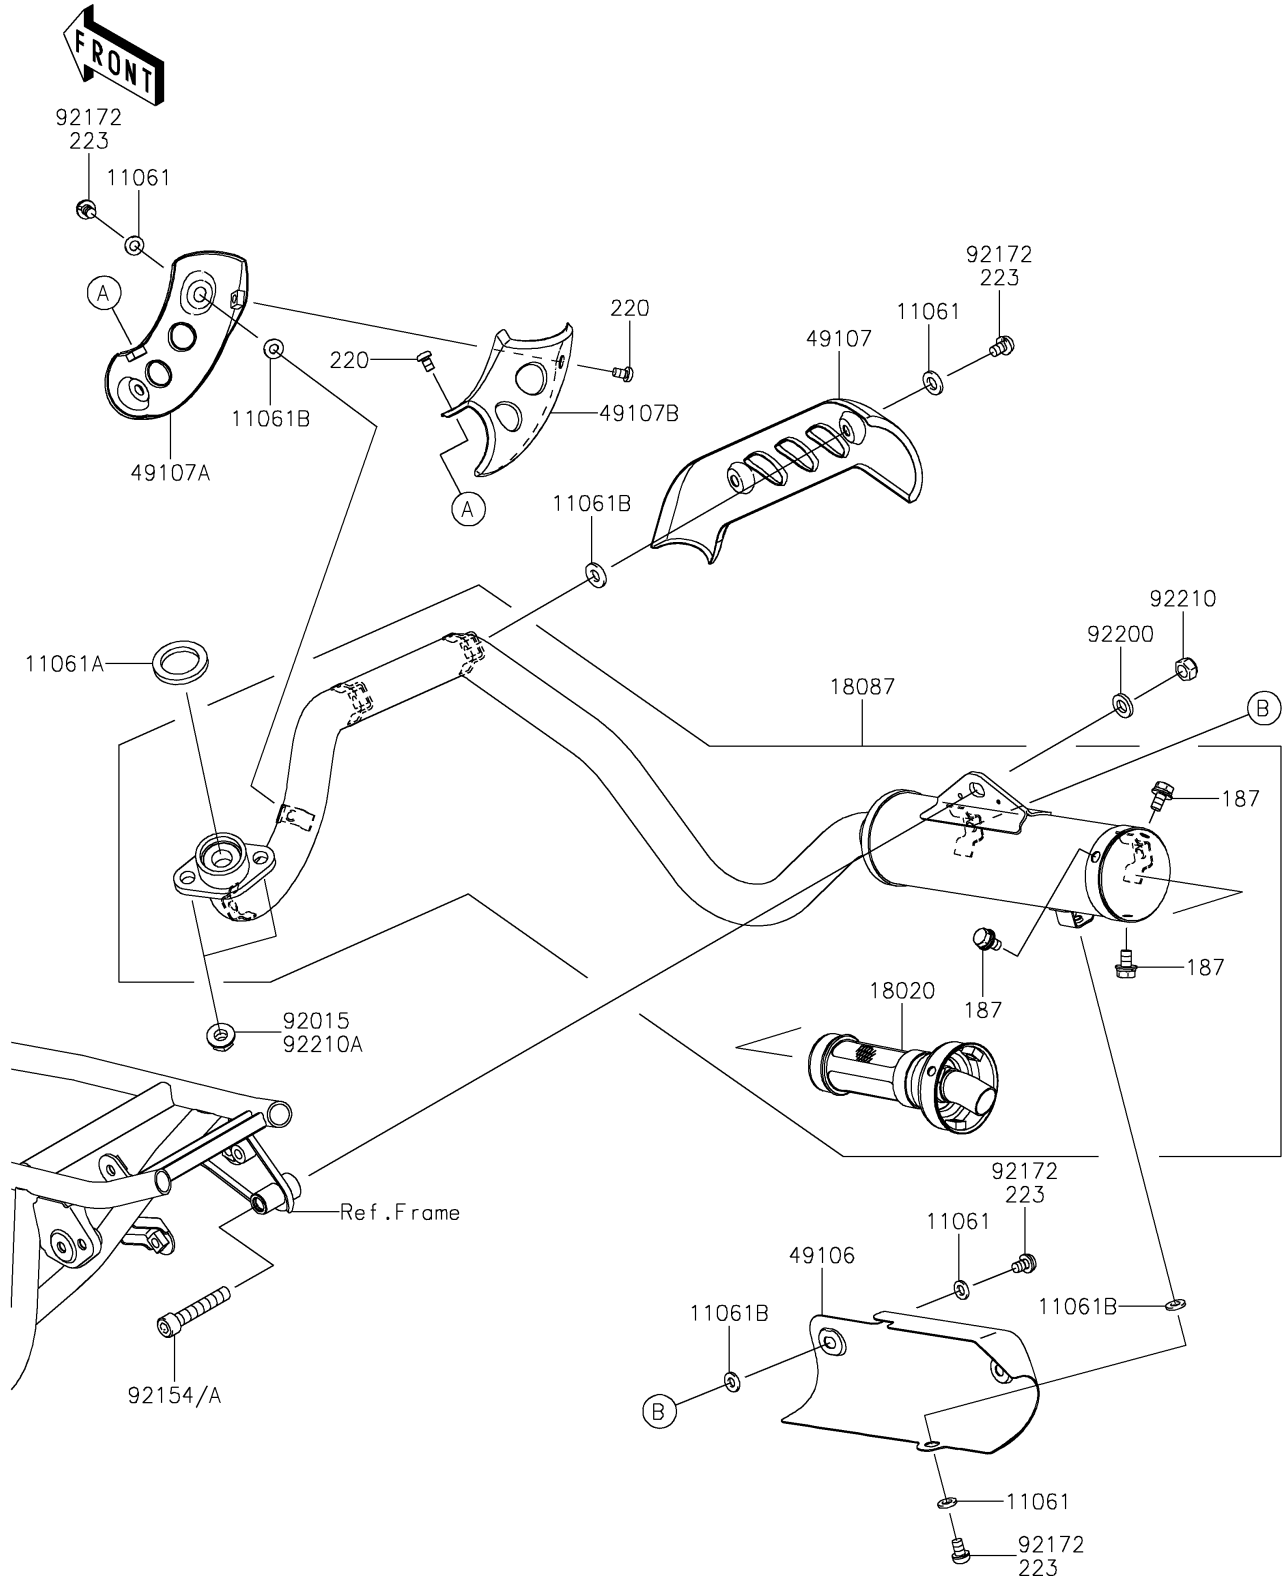

# 2024 KLX110 PARTS DIAGRAM

Muffler(s)

E1140

## 2024 KLX110 PARTS LIST

### Muffler(s)

ITEM NAME	PART NUMBER	QUANTITY
GASKET,6.2X11.5X1.5 (Ref # 11061)	11061-0372	7
GASKET,EXHAUST PIPE (Ref # 11061A)	11061-1112	1
GASKET (Ref # 11061B)	11061-1385	7
BAFFLE (Ref # 18020)	18020-0084	1
MUFFLER (Ref # 18087)	18087-0266	1
COVER-MUFFLER (Ref # 49106)	49106-0094	1
COVER-EXHAUST PIPE (Ref # 49107)	49107-1213	1
COVER-EXHAUST PIPE (Ref # 49107A)	49107-1217	1
COVER-EXHAUST PIPE (Ref # 49107B)	49107-1221	1
NUT,8MM (Ref # 92015)	92015-1402	2
BOLT,SOCKET,8X45 (Ref # 92154)	92154-0361	1
BOLT,SOCKET,8X45 (Ref # 92154A)	92154-2878	1
SCREW,6X10 (Ref # 92172)	92172-1502	7
WASHER,8.1X15X2.3 (Ref # 92200)	92200-0449	1
NUT,LOCK,8MM (Ref # 92210)	92210-0606	1
NUT,8MM (Ref # 92210A)	92210-1973	2
BOLT-UPSET-WSP,6X12 (Ref # 187)	187AA0612	3
SCREW-PAN-CROS,5X8 (Ref # 220)	220AB0508	2
SCREW-PAN-WS-CROS,6X10 (Ref # 223)	223AB0610	7