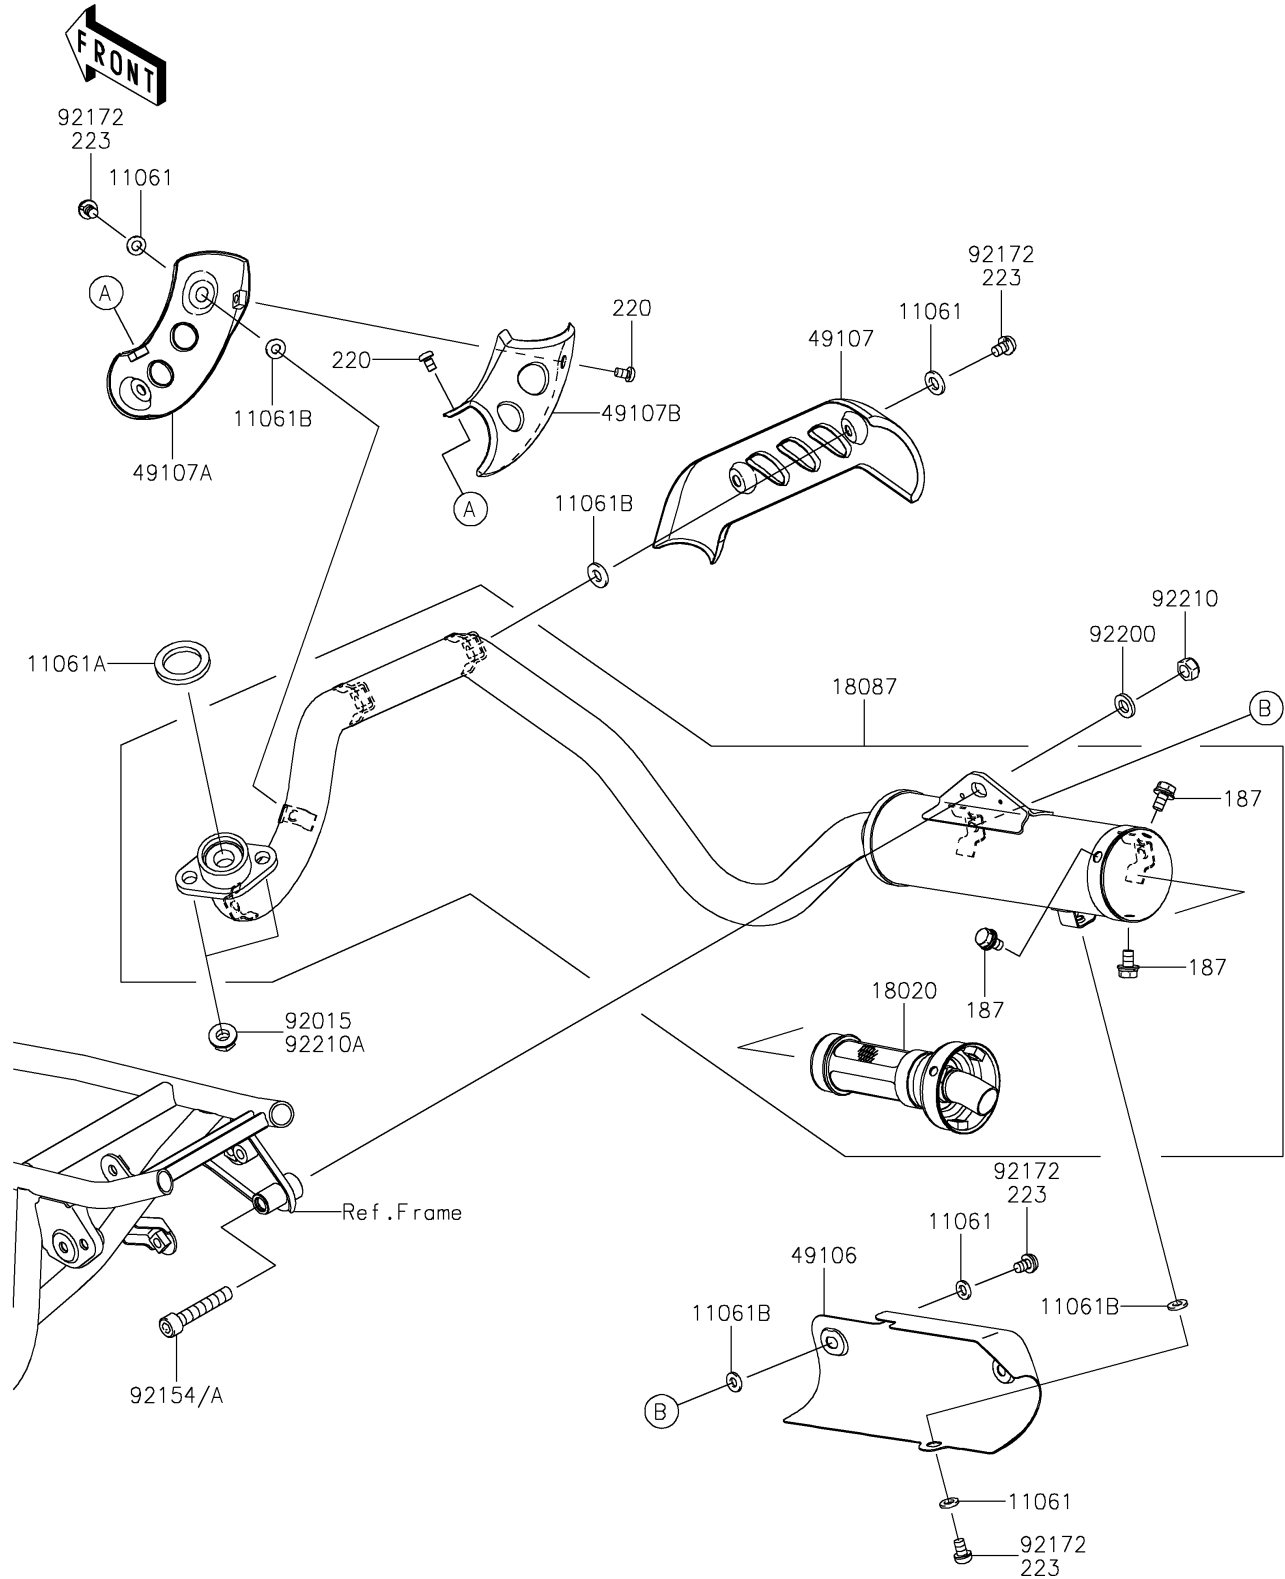

2024 KLX®110R PARTS DIAGRAM

Muffler(s)

E1140

2024 KLX®110R PARTS LIST

Muffler(s)

ITEM NAME	PART NUMBER	QUANTITY
GASKET,6.2X11.5X1.5 (Ref # 11061)	11061-0372	7
GASKET,EXHAUST PIPE (Ref # 11061A)	11061-1112	1
GASKET (Ref # 11061B)	11061-1385	7
BAFFLE (Ref # 18020)	18020-0084	1
MUFFLER (Ref # 18087)	18087-0266	1
COVER-MUFFLER (Ref # 49106)	49106-0094	1
COVER-EXHAUST PIPE (Ref # 49107)	49107-1213	1
COVER-EXHAUST PIPE (Ref # 49107A)	49107-1217	1
COVER-EXHAUST PIPE (Ref # 49107B)	49107-1221	1
NUT,8MM (Ref # 92015)	92015-1402	2
BOLT,SOCKET,8X45 (Ref # 92154)	92154-0361	1
WASHER,8.1X15X2.3 (Ref # 92200)	92200-0449	1
NUT,LOCK,8MM (Ref # 92210)	92210-0606	1
BOLT-UPSET-WSP,6X12 (Ref # 187)	187AA0612	3
SCREW-PAN-CROS,5X8 (Ref # 220)	220AB0508	2
SCREW-PAN-WS-CROS,6X10 (Ref # 223)	223AB0610	7