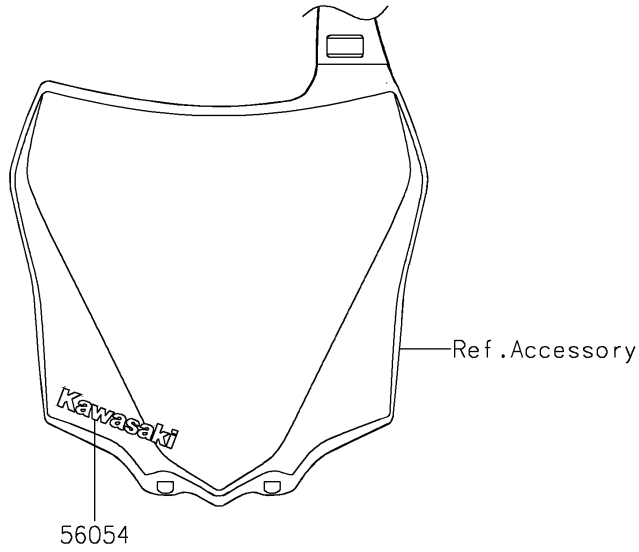

2023 KX™ 85 PARTS DIAGRAM

Decals(CNFNN)

F2861

2023 KX™ 85 PARTS LIST

Decals(CNFNN)

ITEM NAME	PART NUMBER	QUANTITY
MARK,KAWASAKI (Ref # 56054)	56054-2933	1
PATTERN,SHROUD,LH,UPP (Ref # 56076)	56076-2405	1
PATTERN,SHROUD,LH,LWR (Ref # 56076A)	56076-2406	1
PATTERN,SHROUD,RH,UPP (Ref # 56076B)	56076-2407	1
PATTERN,SHROUD,RH,LWR (Ref # 56076C)	56076-2408	1