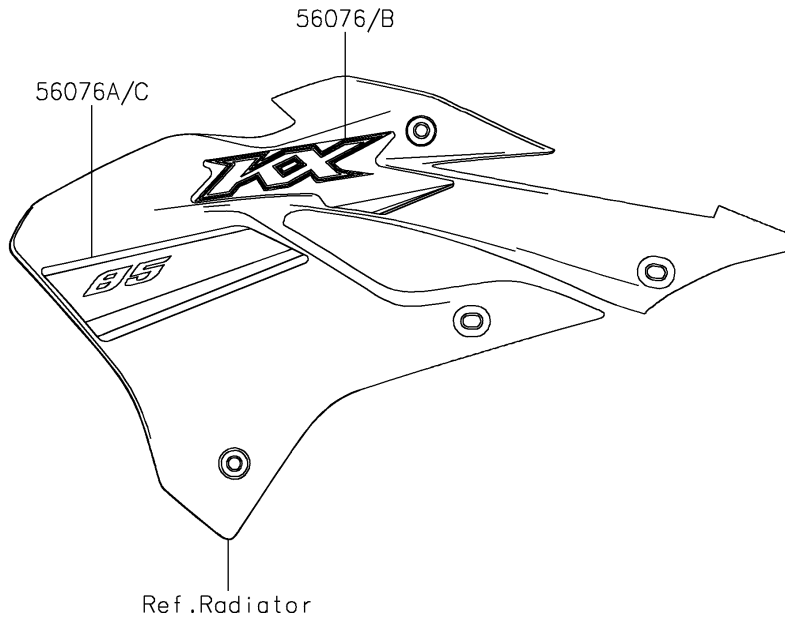

2023 KX™ 85 PARTS DIAGRAM

Decals(CNFNN)

F2861

2023 KX™ 85 PARTS LIST

Decals(CNFNN)

ITEM NAME	PART NUMBER	QUANTITY
MARK,KAWASAKI (Ref # 56054)	56054-2933	1
PATTERN,SHROUD,LH,UPP (Ref # 56076)	56076-2405	1
PATTERN,SHROUD,LH,LWR (Ref # 56076A)	56076-2406	1
PATTERN,SHROUD,RH,UPP (Ref # 56076B)	56076-2407	1
PATTERN,SHROUD,RH,LWR (Ref # 56076C)	56076-2408	1