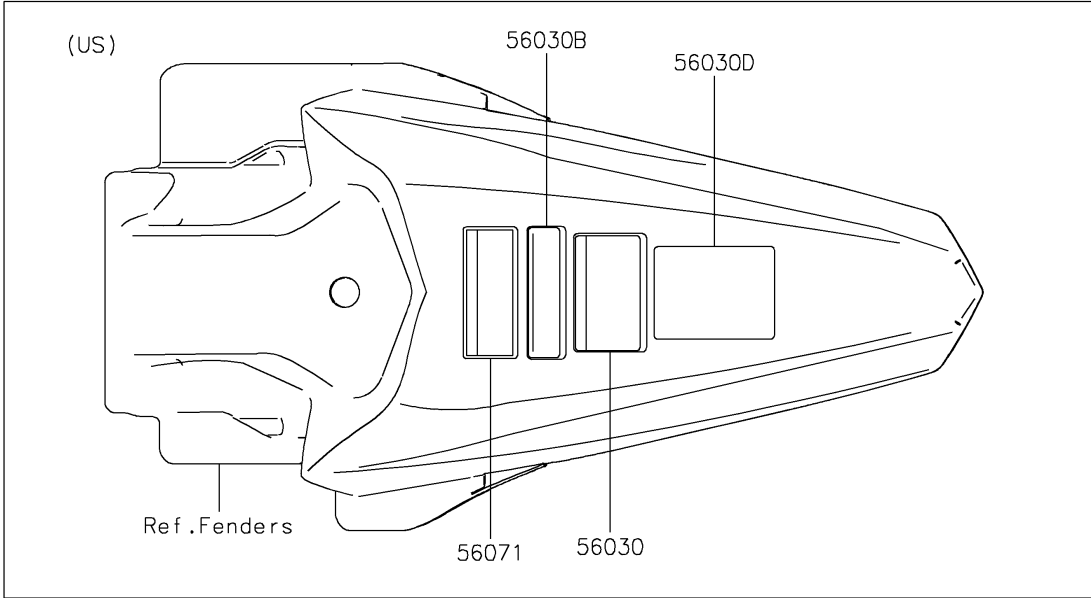

2023 KX™ 85 PARTS DIAGRAM

Labels(CNFNN-CRFNN)

F2860

2023 KX™ 85 PARTS LIST

Labels(GNFNN-CRFNN)

ITEM NAME	PART NUMBER	QUANTITY
LABEL,DISCLAIMER (Ref # 56030)	56030-0926	1
LABEL,32:1 (Ref # 56030A)	56030-1230	1
LABEL,NOISE EMISSION (Ref # 56030B)	56030-1231	1
LABEL,DISCLAIMER (Ref # 56030C)	56030-1233	1
LABEL,32:1 (Ref # 56030D)	56030-1619	1
LABEL-WARNING,IMPORTANT NOTICE (Ref # 56071)	56071-0028	1
LABEL-WARNING,IMPORTANT NOTICE (Ref # 56071A)	56071-0029	1