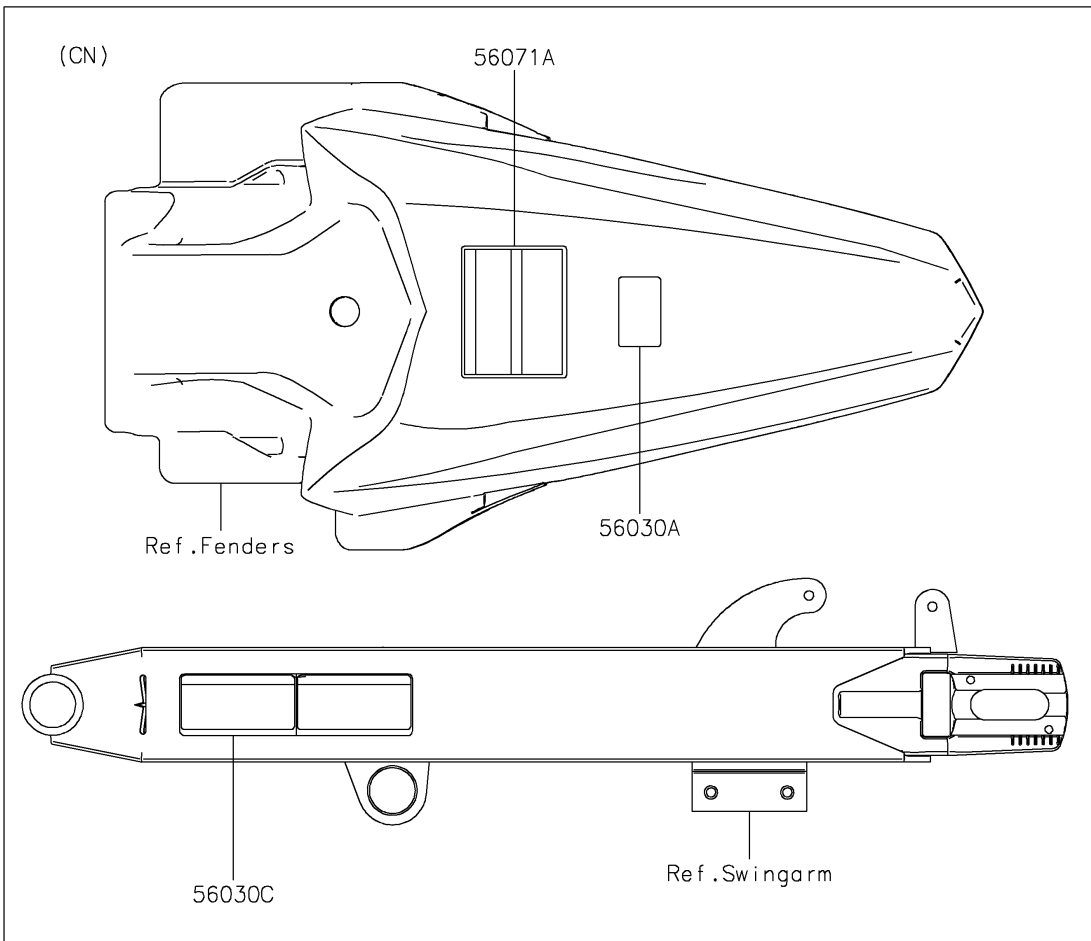

2023 KX™ 85 PARTS DIAGRAM

Labels(CNFNN-CRFNN)

F2860

2023 KX™ 85 PARTS LIST

Labels(GNFNN-CRFNN)

ITEM NAME	PART NUMBER	QUANTITY
LABEL,DISCLAIMER (Ref # 56030)	56030-0926	1
LABEL,32:1 (Ref # 56030A)	56030-1230	1
LABEL,NOISE EMISSION (Ref # 56030B)	56030-1231	1
LABEL,DISCLAIMER (Ref # 56030C)	56030-1233	1
LABEL,32:1 (Ref # 56030D)	56030-1619	1
LABEL-WARNING,IMPORTANT NOTICE (Ref # 56071)	56071-0028	1
LABEL-WARNING,IMPORTANT NOTICE (Ref # 56071A)	56071-0029	1