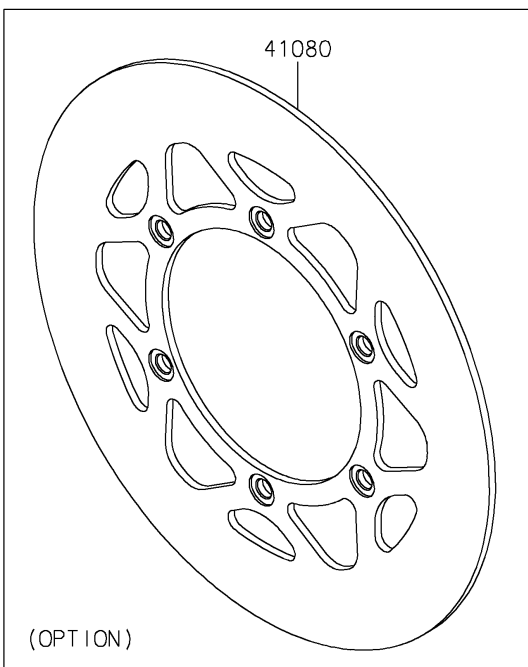

# 2023 KX™ 85 PARTS DIAGRAM

Front Brake

F2292

## 2023 KX™ 85 PARTS LIST

### Front Brake

ITEM NAME	PART NUMBER	QUANTITY
STOPPER (Ref # 32085)	32085-1437	1
DISC,FR (Ref # 41080)	41080-0112	1
DISC,FR (Ref # 41080A)	41080-0118	1
HOLDER-COMP-CALIPER,FR (Ref # 43044)	43044-1119	1
PISTON-CALIPER (Ref # 43048)	43048-1083	2
PACKING,PISTON (Ref # 43049)	43049-1059	2
PACKING,PISTON SEAL (Ref # 43049A)	43049-1090	2
BREATHER-BRAKE (Ref # 43056)	43056-0007	1
CAP-BREATHER (Ref # 43057)	43057-003	1
CALIPER-SUB-ASSY,FR,LH (Ref # 43080)	43080-0008	1
PAD-ASSY-BRAKE (Ref # 43082)	43082-1196	1
CLAMP,PAD (Ref # 43084)	43084-003	1
BOOT,CALIPER (Ref # 49006)	49006-1054	1
BOOT,CALIPER (Ref # 49006A)	49006-1055	1
PIN,PAD (Ref # 92043)	92043-1356	1
SPRING,PAD (Ref # 92145)	92145-1260	1
BOLT,DISC PLATE,6MM (Ref # 92151)	92151-1799	6
BOLT-FLANGED,8X40 (Ref # 130)	130CA0840	2