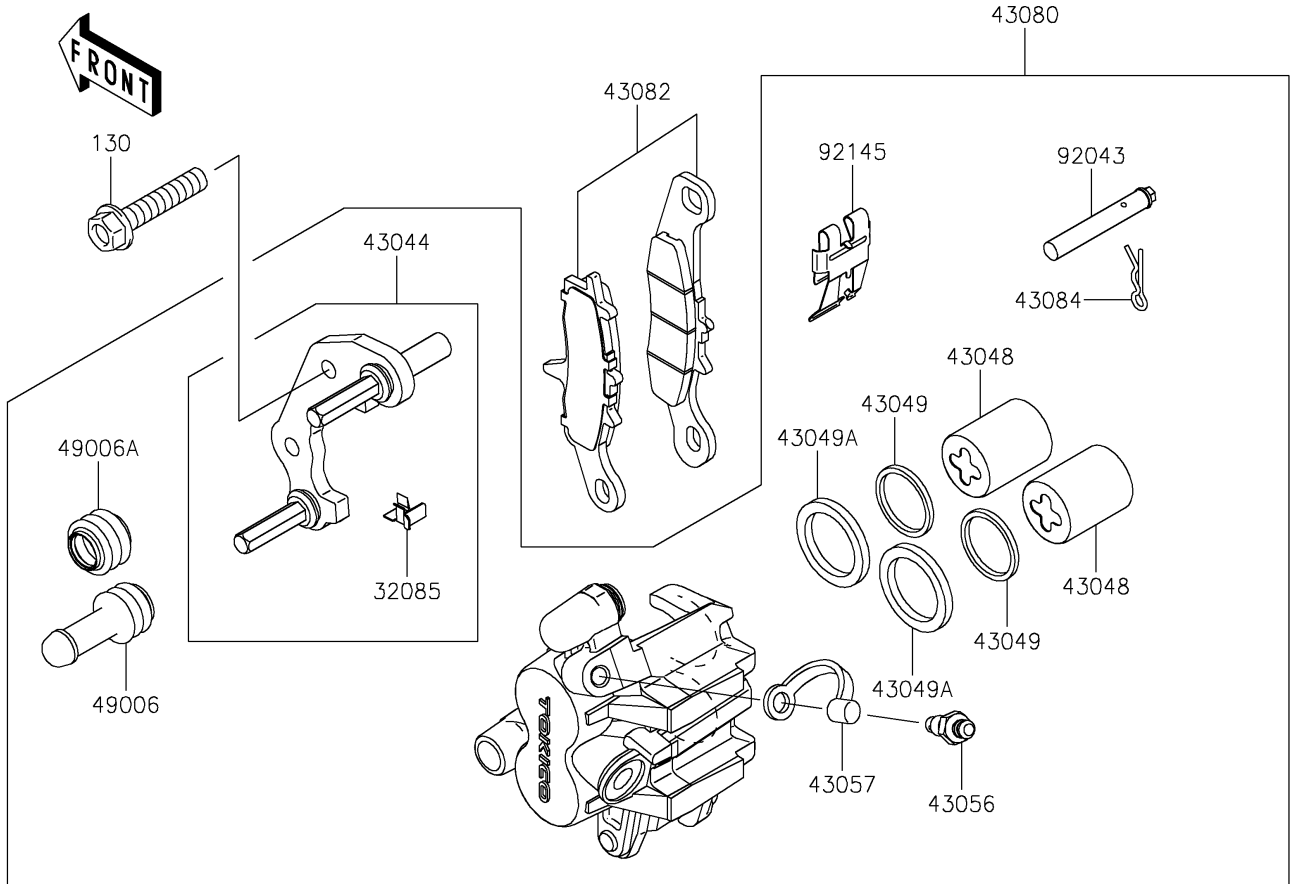

# 2023 KX™ 85 PARTS DIAGRAM

Front Brake

F2292

## 2023 KX™ 85 PARTS LIST

### Front Brake

ITEM NAME	PART NUMBER	QUANTITY
STOPPER (Ref # 32085)	32085-1437	1
DISC,FR (Ref # 41080)	41080-0112	1
DISC,FR (Ref # 41080A)	41080-0118	1
HOLDER-COMP-CALIPER,FR (Ref # 43044)	43044-1119	1
PISTON-CALIPER (Ref # 43048)	43048-1083	2
PACKING,PISTON (Ref # 43049)	43049-1059	2
PACKING,PISTON SEAL (Ref # 43049A)	43049-1090	2
BREATHER-BRAKE (Ref # 43056)	43056-0007	1
CAP-BREATHER (Ref # 43057)	43057-003	1
CALIPER-SUB-ASSY,FR,LH (Ref # 43080)	43080-0008	1
PAD-ASSY-BRAKE (Ref # 43082)	43082-1196	1
CLAMP,PAD (Ref # 43084)	43084-003	1
BOOT,CALIPER (Ref # 49006)	49006-1054	1
BOOT,CALIPER (Ref # 49006A)	49006-1055	1
PIN,PAD (Ref # 92043)	92043-1356	1
SPRING,PAD (Ref # 92145)	92145-1260	1
BOLT,DISC PLATE,6MM (Ref # 92151)	92151-1799	6
BOLT-FLANGED,8X40 (Ref # 130)	130CA0840	2