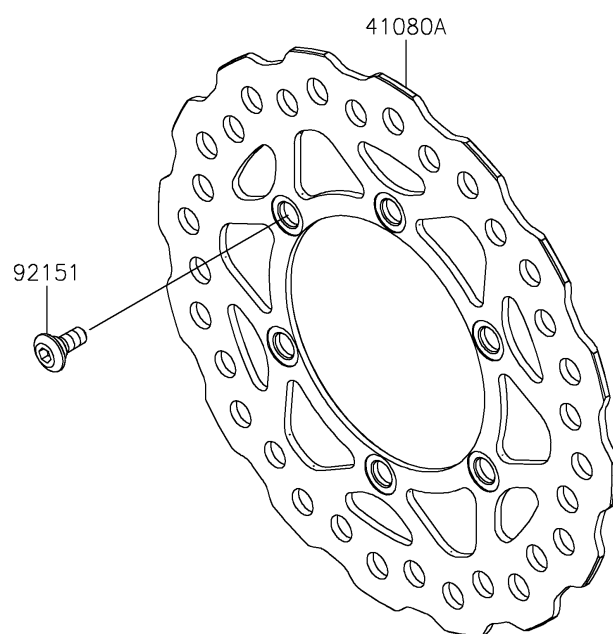

# 2023 KX™ 85 PARTS DIAGRAM

Front Brake

F2292

## 2023 KX™ 85 PARTS LIST

### Front Brake

ITEM NAME	PART NUMBER	QUANTITY
STOPPER (Ref # 32085)	32085-1437	1
DISC,FR (Ref # 41080)	41080-0112	1
DISC,FR (Ref # 41080A)	41080-0118	1
HOLDER-COMP-CALIPER,FR (Ref # 43044)	43044-1119	1
PISTON-CALIPER (Ref # 43048)	43048-1083	2
PACKING,PISTON (Ref # 43049)	43049-1059	2
PACKING,PISTON SEAL (Ref # 43049A)	43049-1090	2
BREATHER-BRAKE (Ref # 43056)	43056-0007	1
CAP-BREATHER (Ref # 43057)	43057-003	1
CALIPER-SUB-ASSY,FR,LH (Ref # 43080)	43080-0008	1
PAD-ASSY-BRAKE (Ref # 43082)	43082-1196	1
CLAMP,PAD (Ref # 43084)	43084-003	1
BOOT,CALIPER (Ref # 49006)	49006-1054	1
BOOT,CALIPER (Ref # 49006A)	49006-1055	1
PIN,PAD (Ref # 92043)	92043-1356	1
SPRING,PAD (Ref # 92145)	92145-1260	1
BOLT,DISC PLATE,6MM (Ref # 92151)	92151-1799	6
BOLT-FLANGED,8X40 (Ref # 130)	130CA0840	2