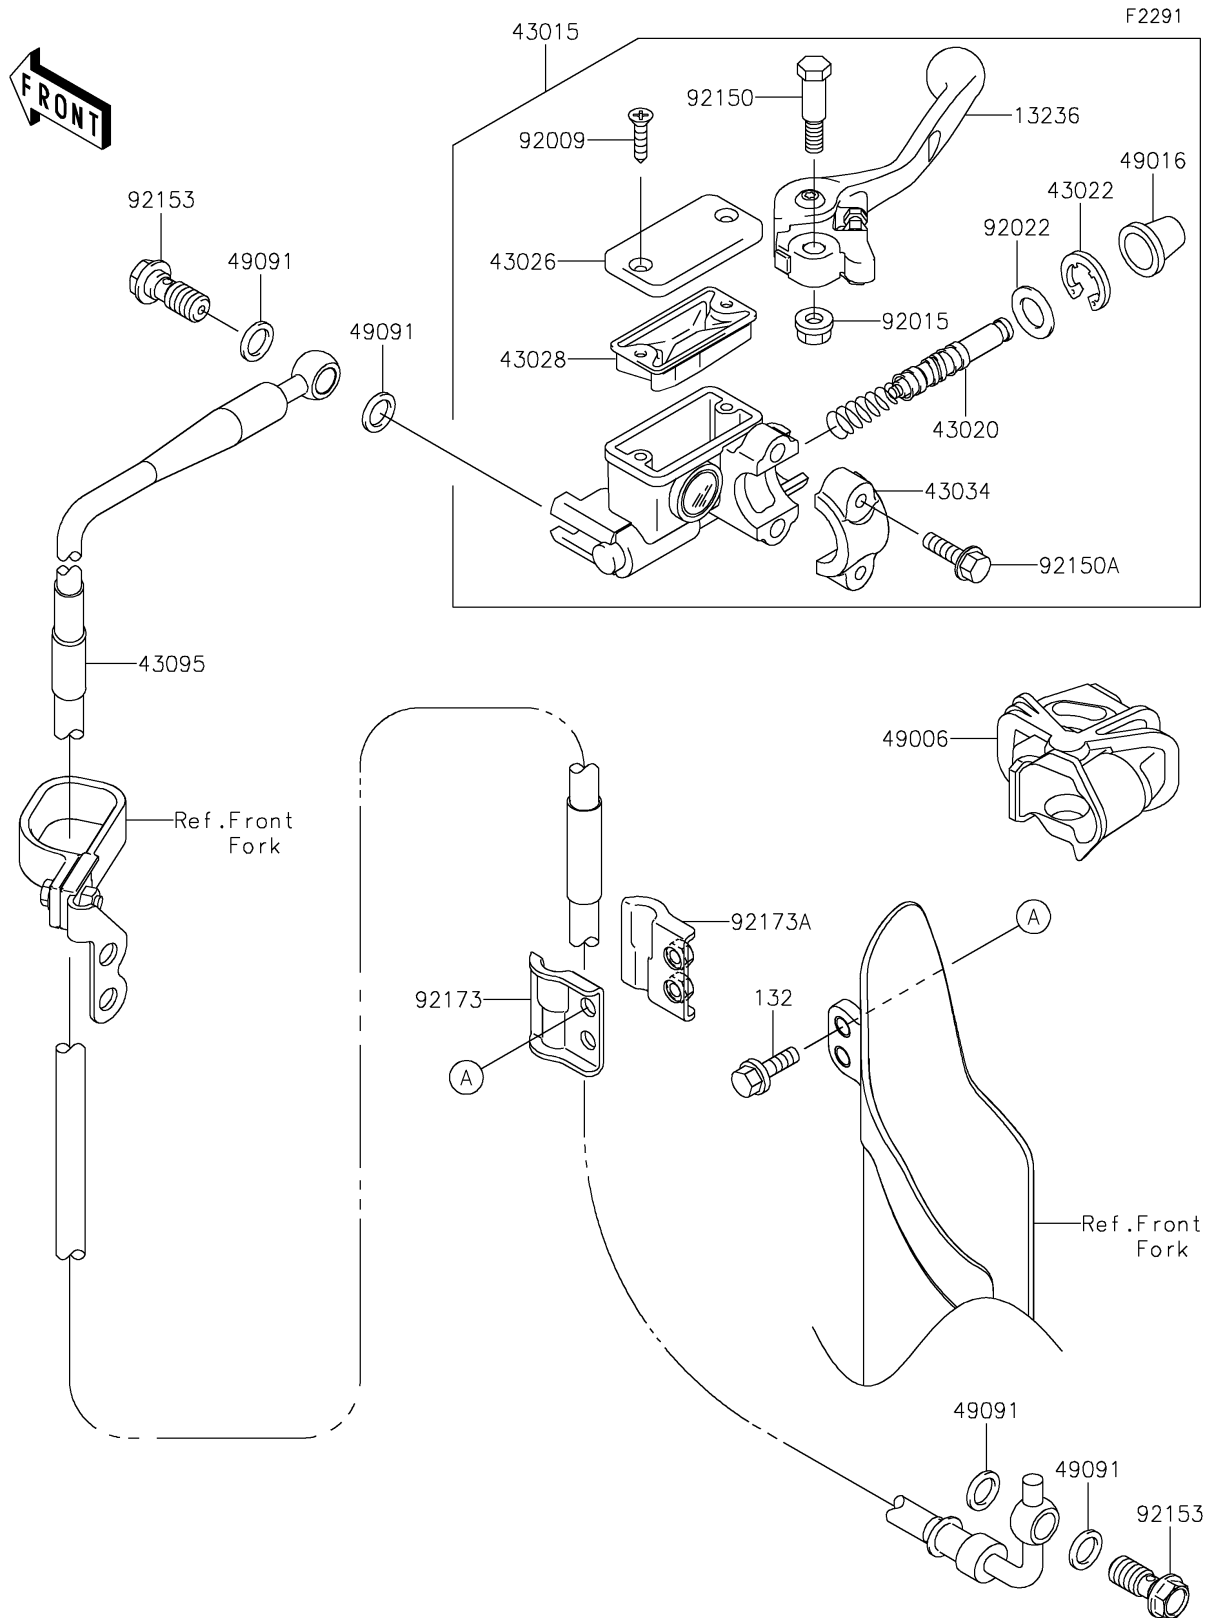

2023 KX™ 85 PARTS DIAGRAM

Front Master Cylinder

2023 KX™ 85 PARTS LIST

Front Master Cylinder

ITEM NAME	PART NUMBER	QUANTITY
LEVER-COMP,FRONT BRAKE (Ref # 13236)	13236-0712	1
CYLINDER-ASSY-MASTER (Ref # 43015)	43015-0170	1
PISTON-COMP-BRAKE (Ref # 43020)	43020-0016	1
STOPPER-BRAKE,PISTON (Ref # 43022)	43022-1010	1
CAP-BRAKE,MASTER CYLINDER (Ref # 43026)	43026-0020	1
DIAPHRAGM (Ref # 43028)	43028-1067	1
HOLDER-BRAKE (Ref # 43034)	43034-1110	1
HOSE-BRAKE,FR (Ref # 43095)	43095-0769	1
BOOT,FRONT BRAKE LEVER (Ref # 49006)	49006-0078	1
COVER-SEAL,MASTER CYLINDER (Ref # 49016)	49016-1044	1
WASHER-SEAL,10.1X14.5X1.5 (Ref # 49091)	49091-0001	4
SCREW (Ref # 92009)	92009-1795	2
NUT,FLANGED,6MM (Ref # 92015)	92015-1528	1
WASHER (Ref # 92022)	92022-1814	1
BOLT,LEVER SET (Ref # 92150)	92150-1451	1
BOLT (Ref # 92150A)	92150-1452	2
BOLT,OIL,L=23 (Ref # 92153)	92153-1419	2
CLAMP,BRAKE HOSE,LH (Ref # 92173)	92173-1177	1
CLAMP,BRAKE HOSE,RH (Ref # 92173A)	92173-1178	1
BOLT-FLANGED-SMALL,6X16 (Ref # 132)	132BA0616	2