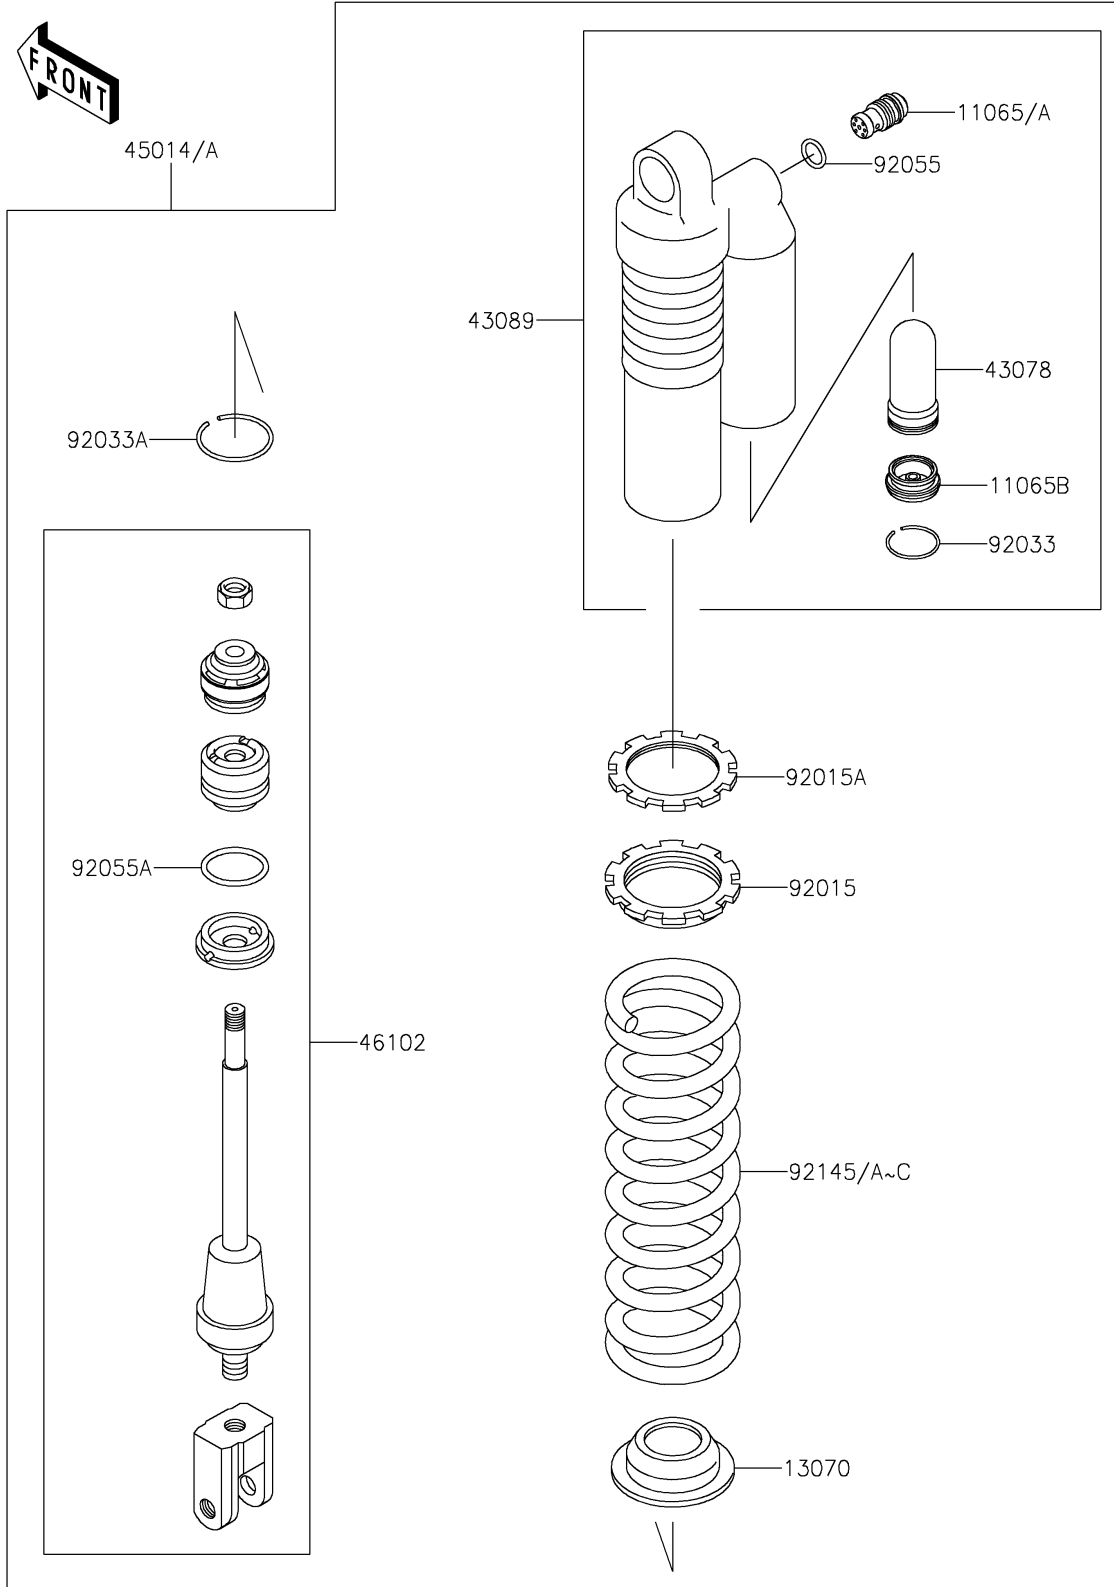

# 2023 KX™ 85 PARTS DIAGRAM

Shock Absorber(s)

F2280

## 2023 KX™ 85 PARTS LIST

### Shock Absorber(s)

ITEM NAME	PART NUMBER	QUANTITY
CAP,G.B.GREEN (Ref # 11065)	11065-0824-50Y	1
CAP,SILVER (Ref # 11065A)	11065-0824-KX	1
CAP,RESERVOIR (Ref # 11065B)	11065-1310	1
GUIDE,SPRING (Ref # 13070)	13070-1233	1
RESERVOIR (Ref # 43078)	43078-0568	1
CYLINDER-SHOCKABSORBER,A.BLACK (Ref # 43089)	43089-0029-499	1
SHOCKABSORBER,BLACK+GRN (Ref # 45014)	45014-0561-52M	1
SHOCKABSORBER,BLACK+BLK+SIL (Ref # 45014A)	45014-0561-52U	1
ROD (Ref # 46102)	46102-0618	1
NUT,SPRING ADJUST (Ref # 92015)	92015-1679	1
NUT,SPRING ADJUST LOCK (Ref # 92015A)	92015-1713	1
RING-SNAP,REARSHOCK (Ref # 92033)	92033-1091	1
RING-SNAP,SHOCKABSORBER (Ref # 92033A)	92033-1211	1
RING-O (Ref # 92055)	92055-0786	1
RING-O,ROD (Ref # 92055A)	92055-1334	1
SPRING,SHOCK,K=47N/MM,BLACK (Ref # 92145)	92145-0954-10	1
SPRING,SHOCK,K=43N/MM,BLACK (Ref # 92145A)	92145-0955-10	1
SPRING,SHOCK,K=45N/MM,BLACK (Ref # 92145B)	92145-0956-10	1
SPRING,SHOCK,K=49N/MM,BLACK (Ref # 92145C)	92145-0957-10	1