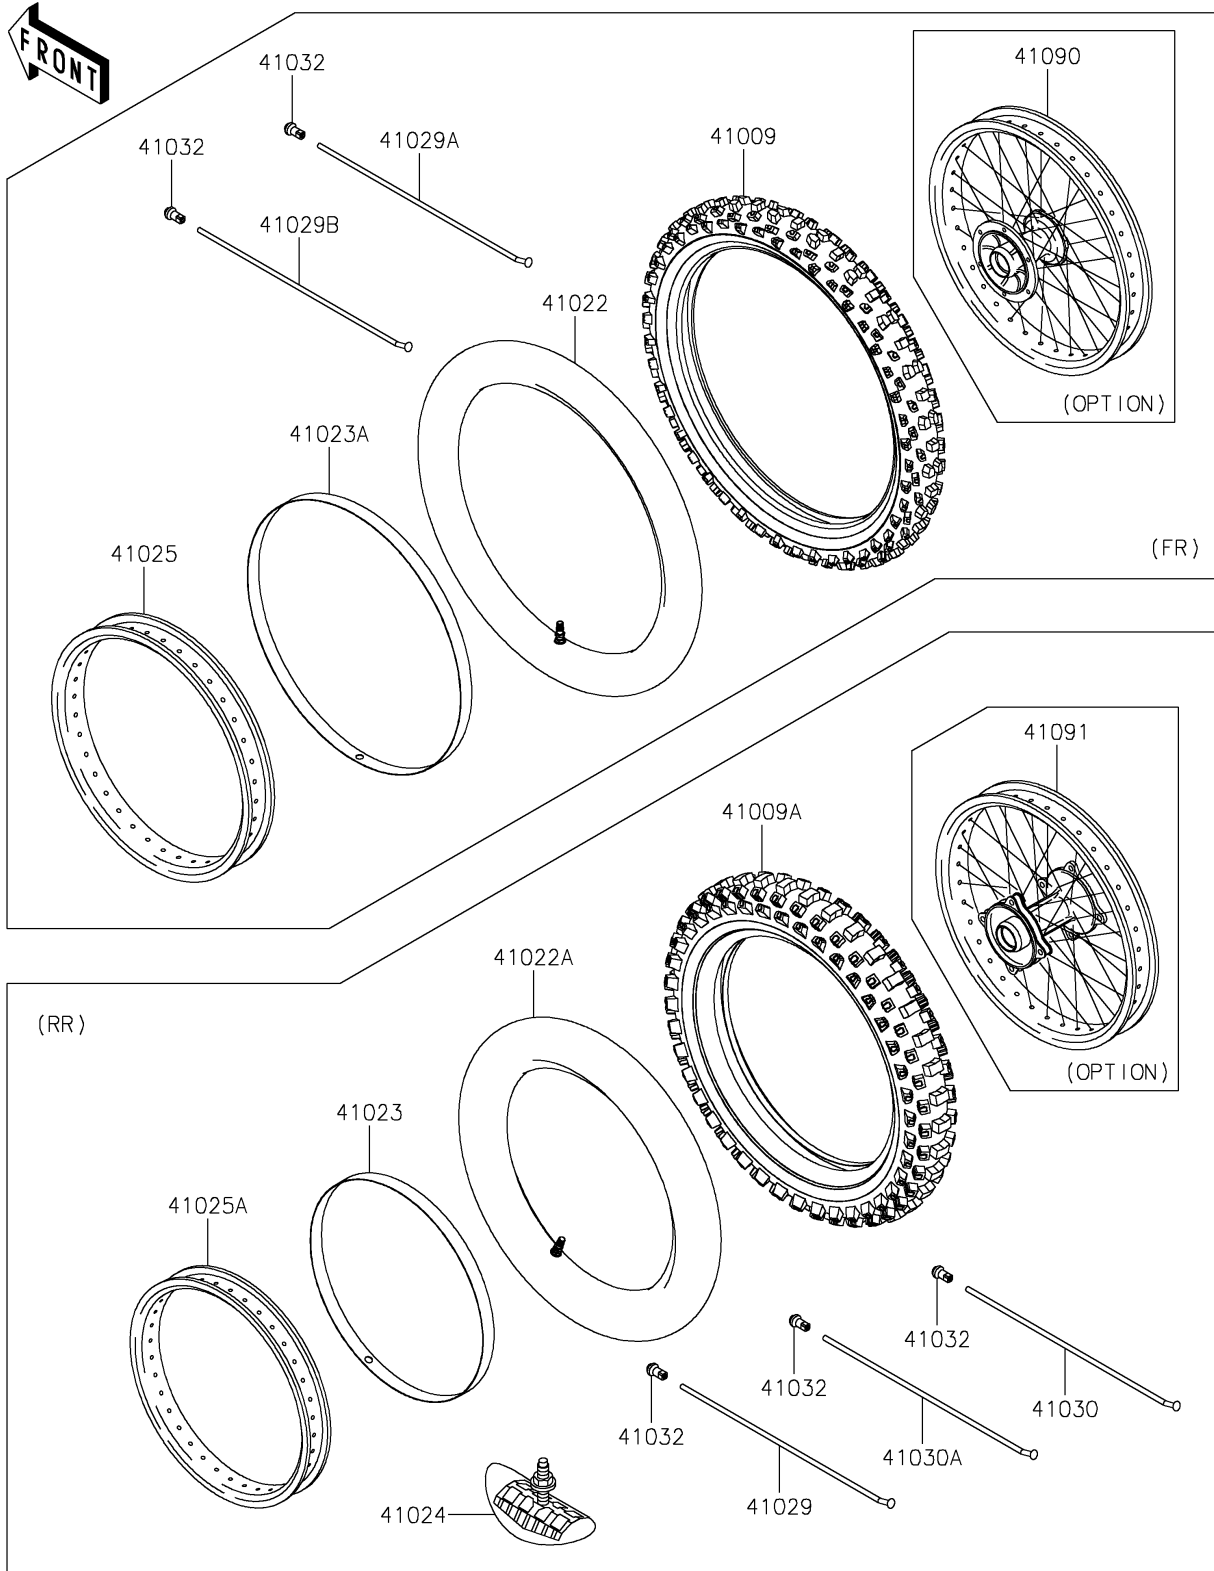

2023 KX™ 85 PARTS DIAGRAM

Wheels/Tires

F2210

2023 KX™ 85 PARTS LIST

Wheels/Tires

ITEM NAME	PART NUMBER	QUANTITY
TIRE,FR,70/100-17,MX33(D) (Ref # 41009)	41009-0886	1
TIRE,RR,90/100-14,MX33(D) (Ref # 41009A)	41009-0887	1
TUBE-TIRE,70/100-17(D) (Ref # 41022)	41022-1124	1
TUBE-TIRE,90/100-14(D) (Ref # 41022A)	41022-1125	1
BAND-RIM,80/100-14(D) (Ref # 41023)	41023-1068	1
BAND-RIM,100/90-17(D) (Ref # 41023A)	41023-1082	1
STOPPER-RIM,1.60-M(DUNLOP) (Ref # 41024)	41024-010	1
RIM,FR,1.40X17,BLACK (Ref # 41025)	41025-0335-WC	1
RIM,RR,1.60X14,BLACK (Ref # 41025A)	41025-0336-WC	1
SPOKE-INNER,RR,157MMX170D (Ref # 41029)	41029-1274	14
SPOKE-INNER,FR,RH,187MMX166D (Ref # 41029A)	41029-1290	14
SPOKE-INNER,FR,LH,183MMX166D (Ref # 41029B)	41029-1291	14
SPOKE-OUTER,RR,RH,149MMX172D (Ref # 41030)	41030-1150	7
SPOKE-OUTER,RR,LH,153MMX172D (Ref # 41030A)	41030-1160	7
NIPPLE-SPOKE,8X9X20(+),STEEL (Ref # 41032)	41032-1077	56
WHEEL,FR,1.40X17,BLACK (Ref # 41090)	41090-0101-WC	1
WHEEL,RR,1.60X14,BLACK (Ref # 41091)	41091-0017-WC	1