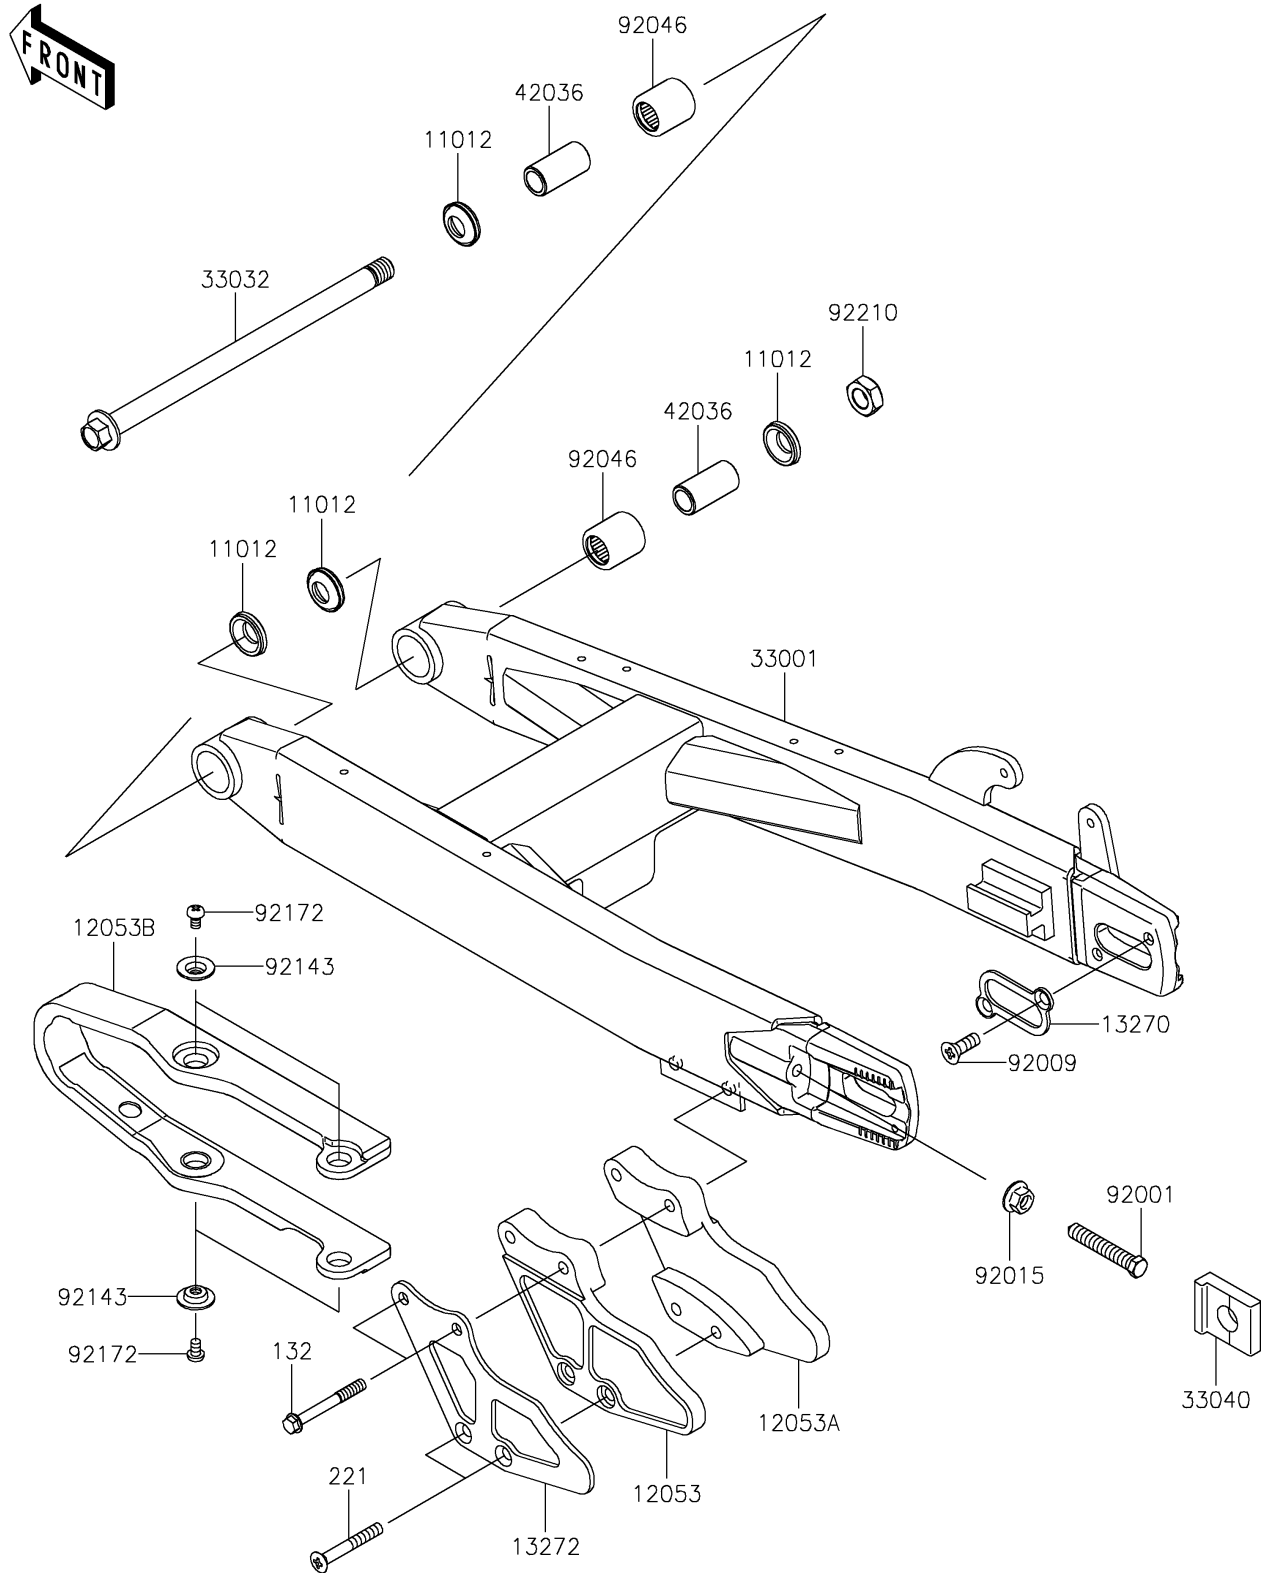

2023 KX™ 85 PARTS DIAGRAM

Swingarm

F2141

2023 KX™ 85 PARTS LIST

Swingarm

ITEM NAME	PART NUMBER	QUANTITY
CAP (Ref # 11012)	11012-1263	4
GUIDE-CHAIN,RR,LH (Ref # 12053)	12053-0209	1
GUIDE-CHAIN,RR,RH (Ref # 12053A)	12053-0210	1
GUIDE-CHAIN,FR (Ref # 12053B)	12053-1414	1
PLATE (Ref # 13270)	13270-1899	2
PLATE,GUIDE CHAIN (Ref # 13272)	13272-1446	1
ARM-COMP-SWING (Ref # 33001)	33001-0610	1
SHAFT-SWING ARM (Ref # 33032)	33032-1161	1
ADJUSTER-CHAIN (Ref # 33040)	33040-0039	2
SLEEVE,SWING ARM,L=34 (Ref # 42036)	42036-1067	2
BOLT,8X46 (Ref # 92001)	92001-1179	2
SCREW,5X10 (Ref # 92009)	92009-1828	4
NUT,FLANGED,8MM (Ref # 92015)	92015-1014	2
BEARING-NEEDLE (Ref # 92046)	92046-1046	2
COLLAR (Ref # 92143)	92143-1676	4
SCREW,5X8 (Ref # 92172)	92172-0119	4
NUT,LOCK,12MM (Ref # 92210)	92210-1249	1
BOLT-FLANGED-SMALL,6X50 (Ref # 132)	132BA0650	2
SCREW-CSK-CROS,6X45 (Ref # 221)	221AA0645	2