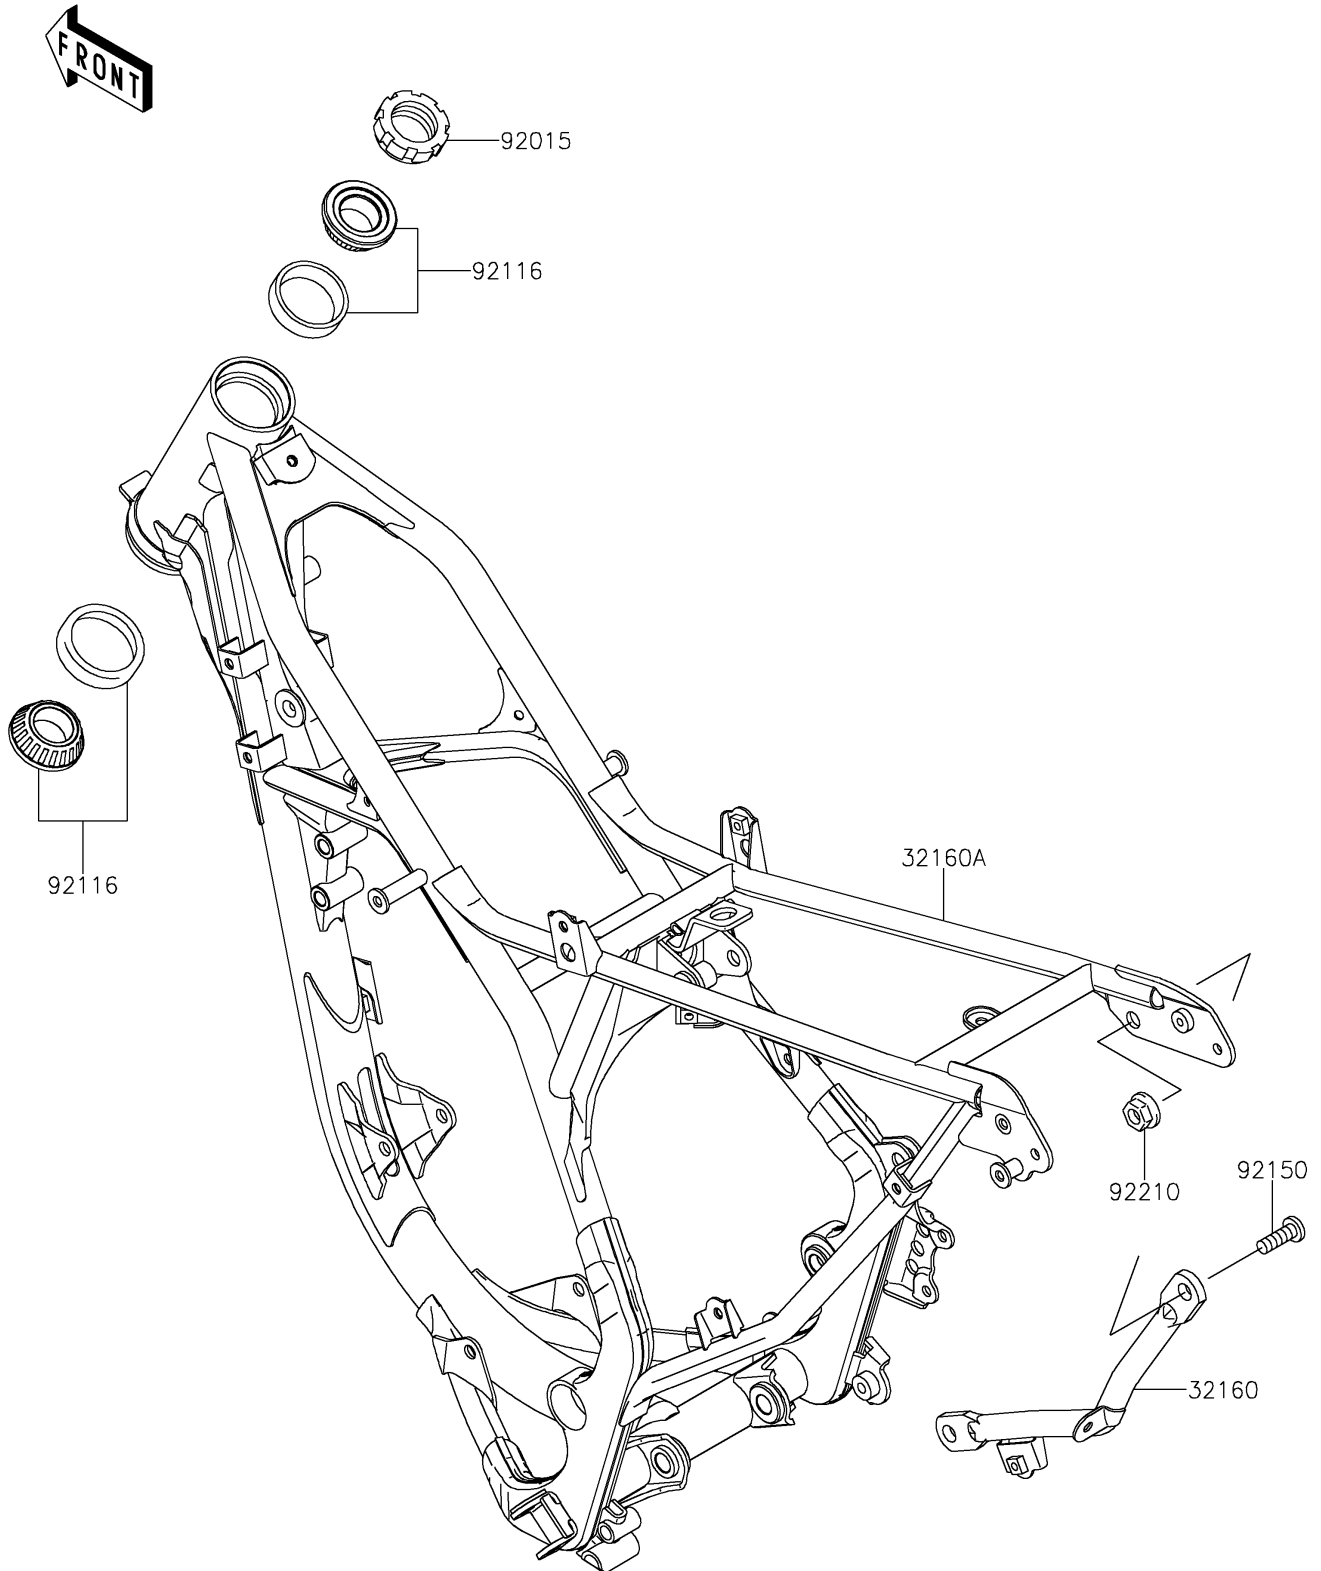

2024 KX™ 85

PARTS DIAGRAM

Frame

F2120