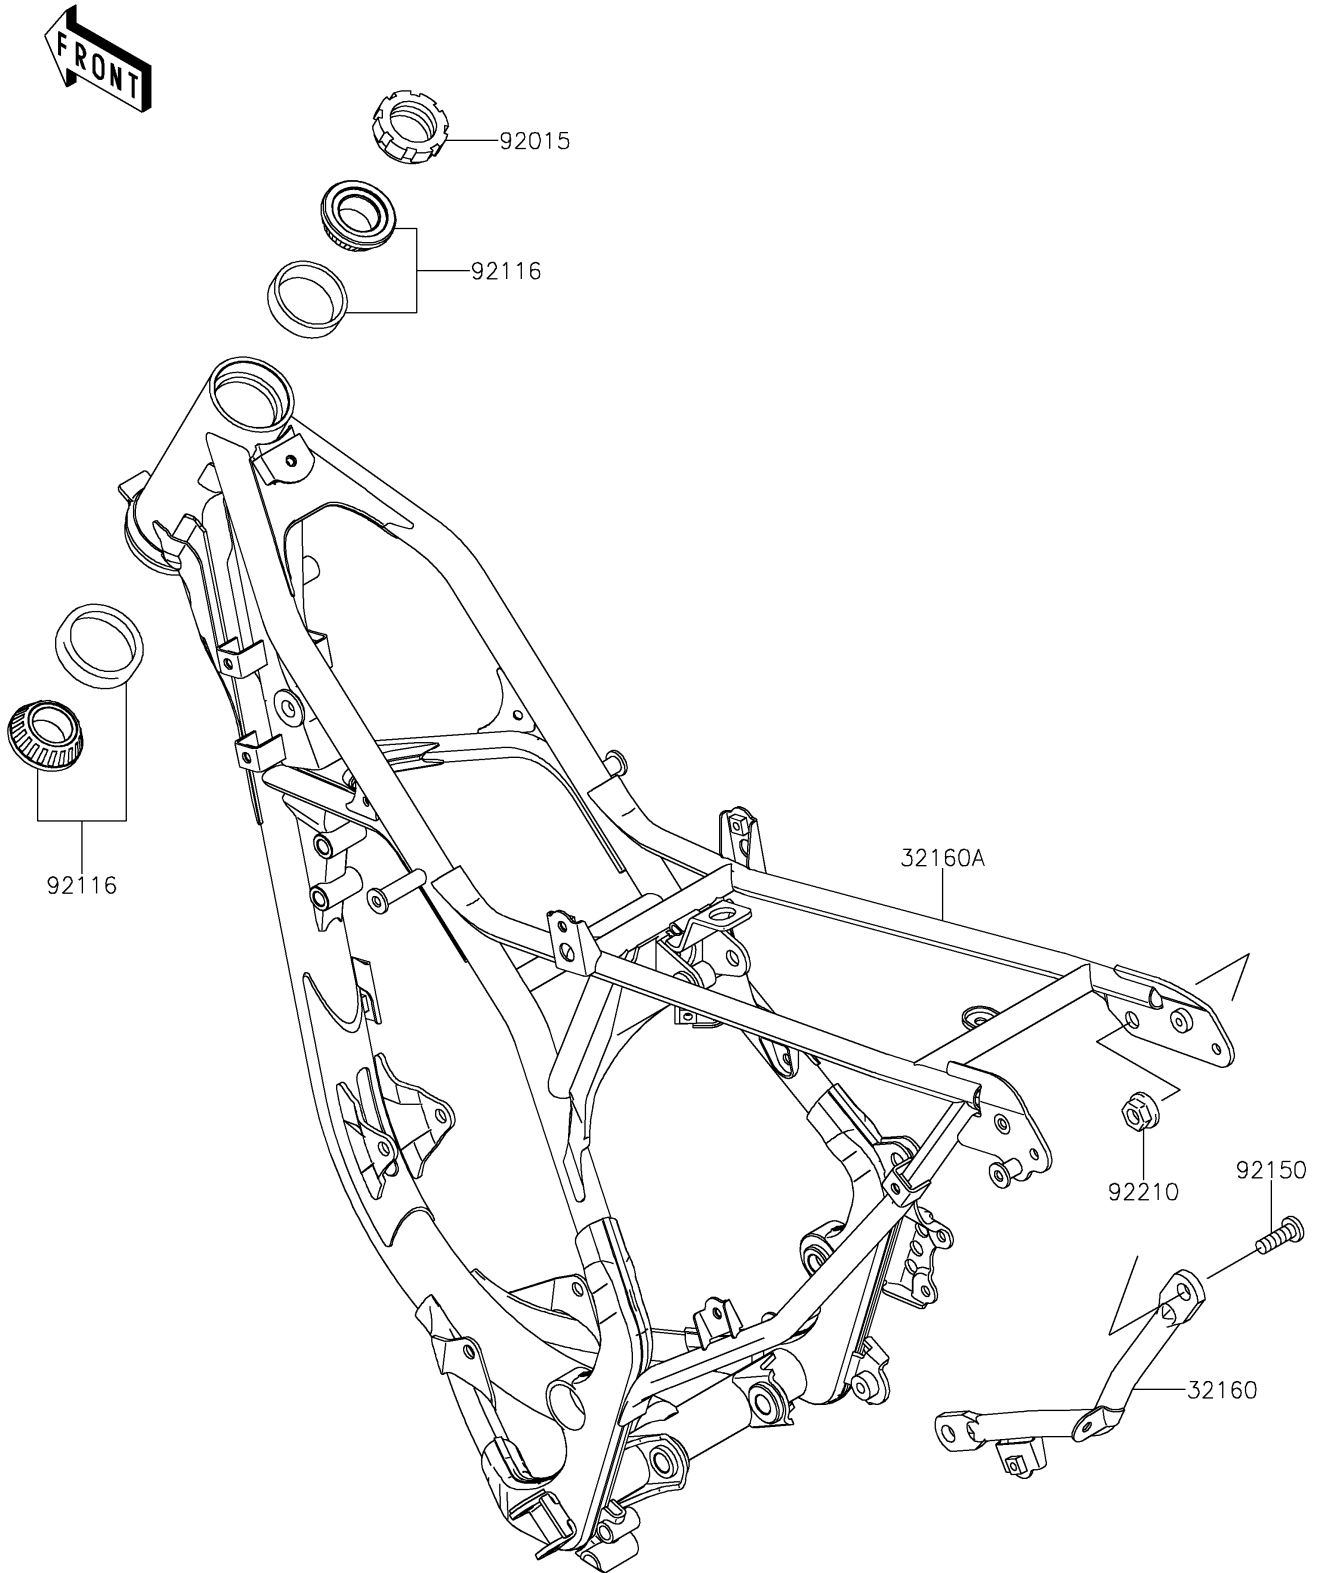

# 2023 KX™ 85 PARTS DIAGRAM

Frame

F2120

## 2023 KX™85 PARTS LIST

### Frame

ITEM NAME	PART NUMBER	QUANTITY
FRAME-COMP,SUB,F.S.BLACK (Ref # 32160)	32160-0670-18R	1
FRAME-COMP,MAIN,F.S.BLACK (Ref # 32160A)	32160-1958-18R	1
NUT,STEERING STEM,25MM (Ref # 92015)	92015-1684	1
BEARING-ROLLER,H1-CAP32005JRRS (Ref # 92116)	92116-1065	2
BOLT,SOCKET,10X23 (Ref # 92150)	92150-1221	2
NUT,LOCK,FLANGED,10MM (Ref # 92210)	92210-1080	2