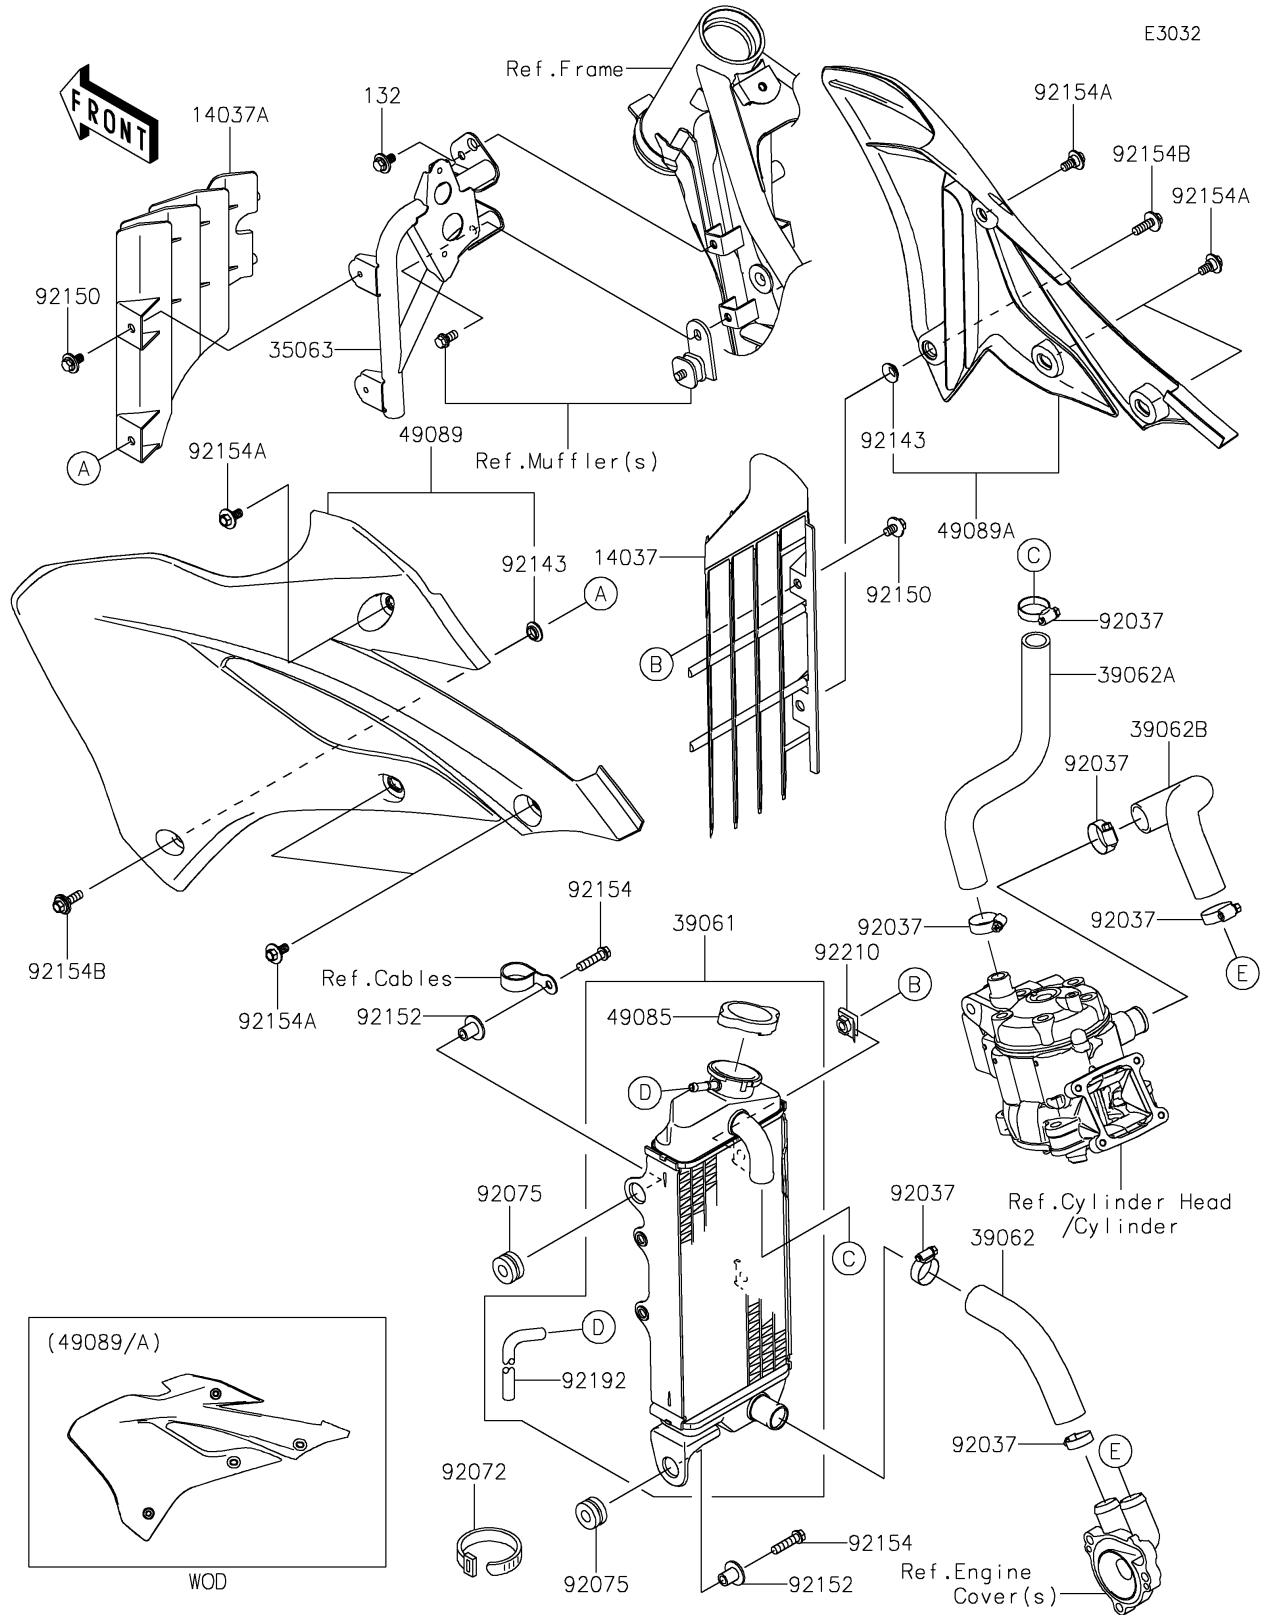

2023 KX™ 85 PARTS DIAGRAM

Radiator

2023 KX™ 85 PARTS LIST

Radiator

ITEM NAME	PART NUMBER	QUANTITY
SCREEN,RH,EBONY (Ref # 14037)	14037-0748-6C	1
SCREEN,LH,EBONY (Ref # 14037A)	14037-1282-6C	1
STAY,LH,SHROUD (Ref # 35063)	35063-1577	1
RADIATOR-ASSY (Ref # 39061)	39061-0592	1
HOSE-COOLING,RADIATOR-PUMP (Ref # 39062)	39062-0646	1
HOSE-COOLING,HEAD-RADIATOR (Ref # 39062A)	39062-1425	1
HOSE-COOLING,CYLINDER PUMP (Ref # 39062B)	39062-1712	1
CAP-ASSY-PRESSURE (Ref # 49085)	49085-0006	1
SHROUD-ENGINE,LH,L.GREEN (Ref # 49089)	49089-1156-290	1
SHROUD-ENGINE,RH,L.GREEN (Ref # 49089A)	49089-1157-290	1
CLAMP,COOLING HOSE (Ref # 92037)	92037-1589	6
BAND,L=186 (Ref # 92072)	92072-056	1
DAMPER (Ref # 92075)	92075-209	2
COLLAR (Ref # 92143)	92143-1196	2
BOLT,6X12 (Ref # 92150)	92150-1435	2
COLLAR (Ref # 92152)	92152-0666	2
BOLT,FLANGED,6X25 (Ref # 92154)	92154-0520	2
BOLT,FLANGED,6X9 (Ref # 92154A)	92154-0546	6
BOLT,FLANGED,6X20 (Ref # 92154B)	92154-1268	2
TUBE,6X9X700 (Ref # 92192)	92192-1334	1
NUT,CLIP,6MM (Ref # 92210)	92210-0867	2
BOLT-FLANGED-SMALL,6X12 (Ref # 132)	132BA0612	1