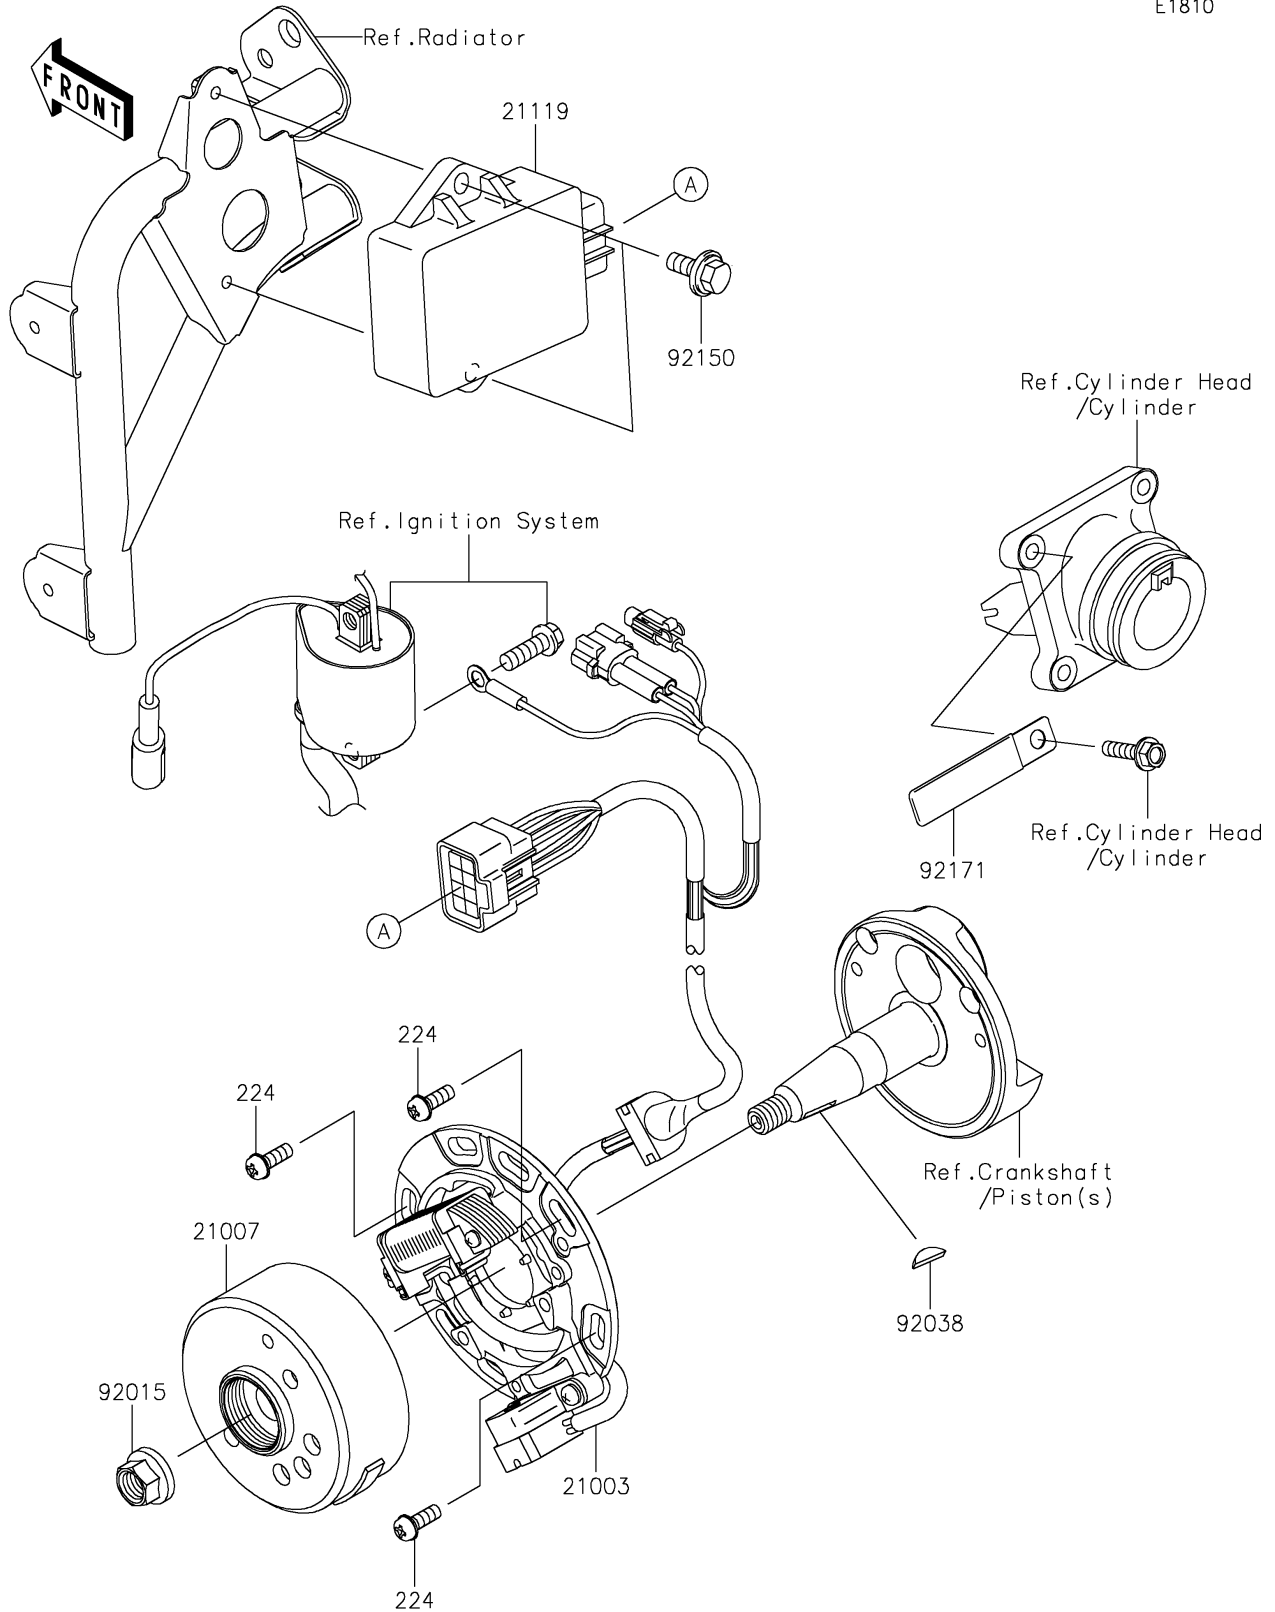

2023 KX™ 85 PARTS DIAGRAM

Generator

E1810

2023 KX™ 85 PARTS LIST

Generator

ITEM NAME	PART NUMBER	QUANTITY
STATOR (Ref # 21003)	21003-0219	1
ROTOR,I=4.0 (Ref # 21007)	21007-0073	1
IGNITER (Ref # 21119)	21119-0587	1
NUT,FLANGED,10MM (Ref # 92015)	92015-077	1
KEY,WOODRUFF (Ref # 92038)	92038-001	1
BOLT,FLANGED,6X16 (Ref # 92150)	92150-1506	2
CLAMP,L=60 (Ref # 92171)	92171-0652	1
SCREW-PAN-WP-CROS,6X14 (Ref # 224)	224AA0614	3