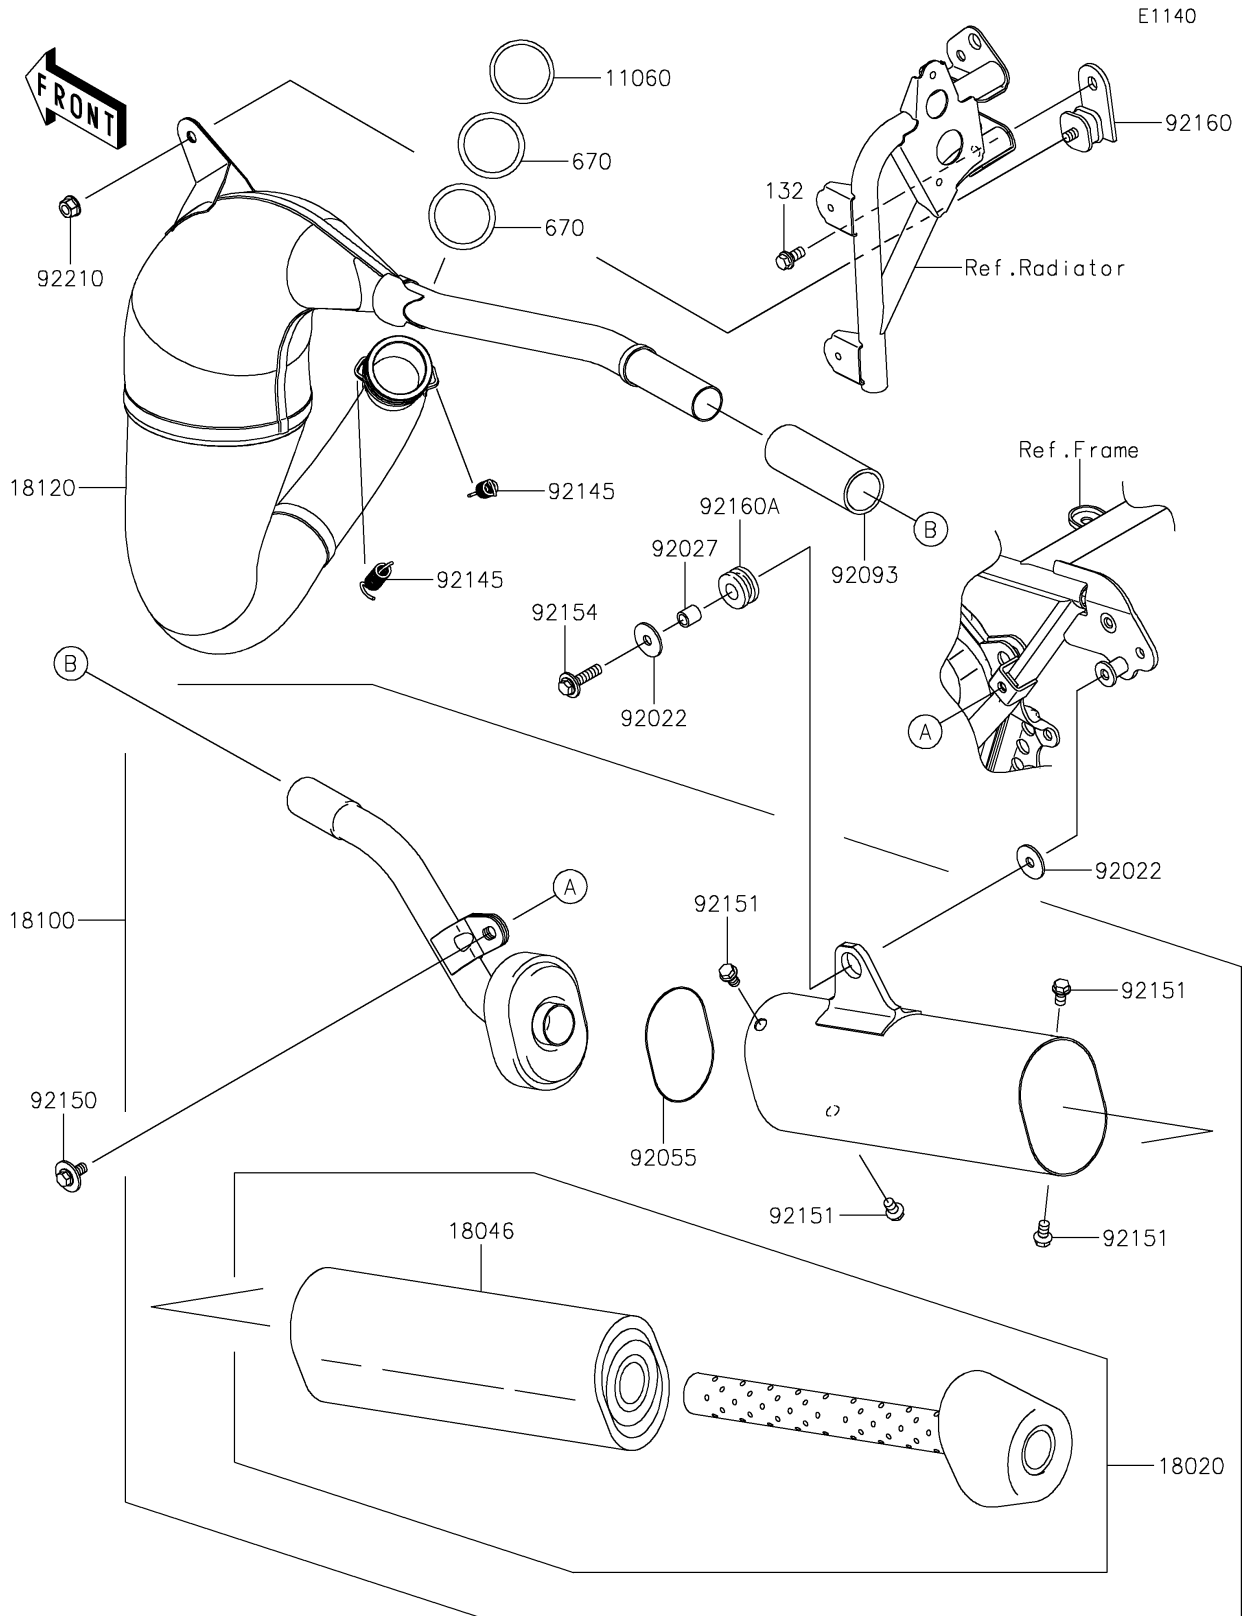

2023 KX™ 85 PARTS DIAGRAM

Muffler(s)

2023 KX™ 85 PARTS LIST

Muffler(s)

ITEM NAME	PART NUMBER	QUANTITY
GASKET,EXHAUST HOLDER (Ref # 11060)	11060-1842	1
BAFFLE (Ref # 18020)	18020-1272	1
WOOL (Ref # 18046)	18046-1559	1
BODY-ASSY-MUFFLER (Ref # 18100)	18100-0016	1
CHAMBER-EXHAUST (Ref # 18120)	18120-0017	1
WASHER,6.5X22X1.6 (Ref # 92022)	92022-237	2
COLLAR,6.8X10X10.5 (Ref # 92027)	92027-120	1
RING-O,BAFFLE PIPE (Ref # 92055)	92055-1461	1
SEAL,MUFFLER JOINT (Ref # 92093)	92093-1200	1
SPRING,EXHAUST CONNECTING (Ref # 92145)	92145-2327	2
BOLT,FLANGED,6X14,WASHER (Ref # 92150)	92150-1392	1
BOLT,FLANGED,6X10 (Ref # 92151)	92151-1822	4
BOLT,FLANGED,6X25 (Ref # 92154)	92154-0520	1
DAMPER,MUFFLER,FR (Ref # 92160)	92160-1176	1
DAMPER (Ref # 92160A)	92160-1913	1
NUT,FLANGED,6MM (Ref # 92210)	92210-0630	1
BOLT-FLANGED-SMALL,6X12 (Ref # 132)	132BA0612	1
O RING (Ref # 670)	670E3034	2