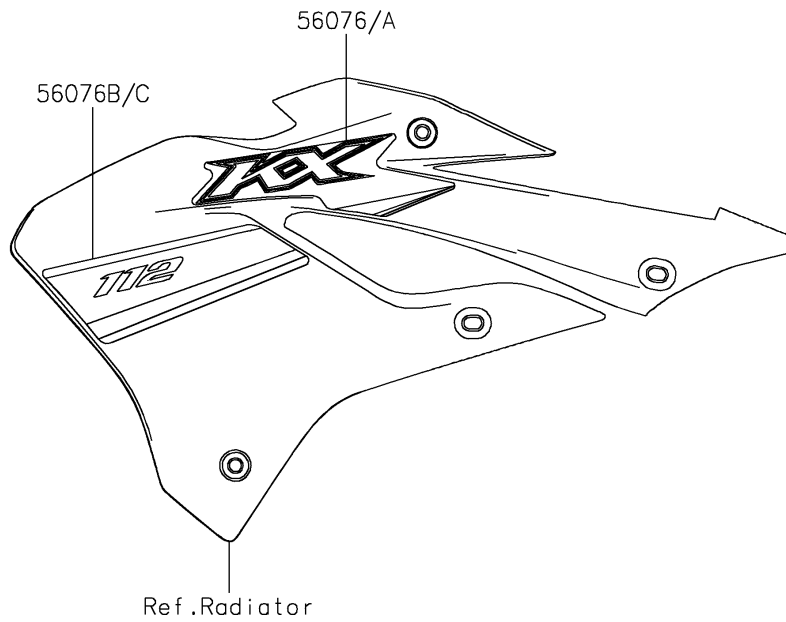

2022 KX[™]112 PARTS DIAGRAM

Decals(ANFNN)

F2861

2022 KX™112 PARTS LIST

Decals(ANFNN)

ITEM NAME	PART NUMBER	QUANTITY
MARK,KAWASAKI (Ref # 56054)	56054-2933	1
PATTERN,SHROUD,LH,UPP (Ref # 56076)	56076-2405	1
PATTERN,SHROUD,RH,UPP (Ref # 56076A)	56076-2407	1
PATTERN,SHROUD,LH,LWR (Ref # 56076B)	56076-2668	1
PATTERN,SHROUD,RH,LWR (Ref # 56076C)	56076-2669	1