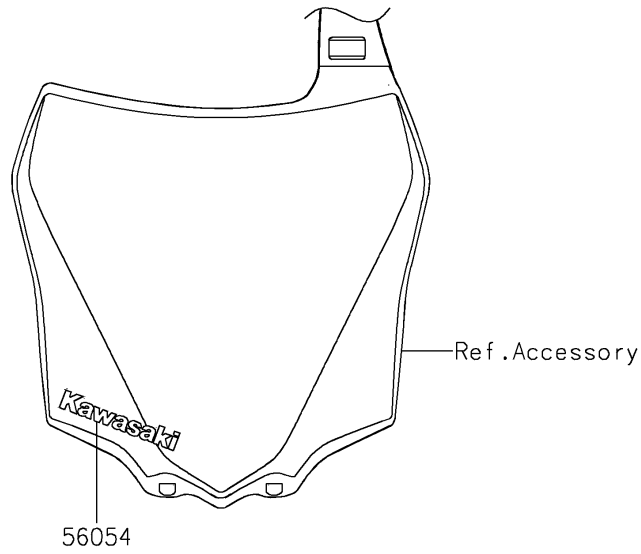

2022 KX[™]112 PARTS DIAGRAM

Decals(ANFNN)

F2861

2022 KX™112 PARTS LIST

Decals(ANFNN)

ITEM NAME	PART NUMBER	QUANTITY
MARK,KAWASAKI (Ref # 56054)	56054-2933	1
PATTERN,SHROUD,LH,UPP (Ref # 56076)	56076-2405	1
PATTERN,SHROUD,RH,UPP (Ref # 56076A)	56076-2407	1
PATTERN,SHROUD,LH,LWR (Ref # 56076B)	56076-2668	1
PATTERN,SHROUD,RH,LWR (Ref # 56076C)	56076-2669	1