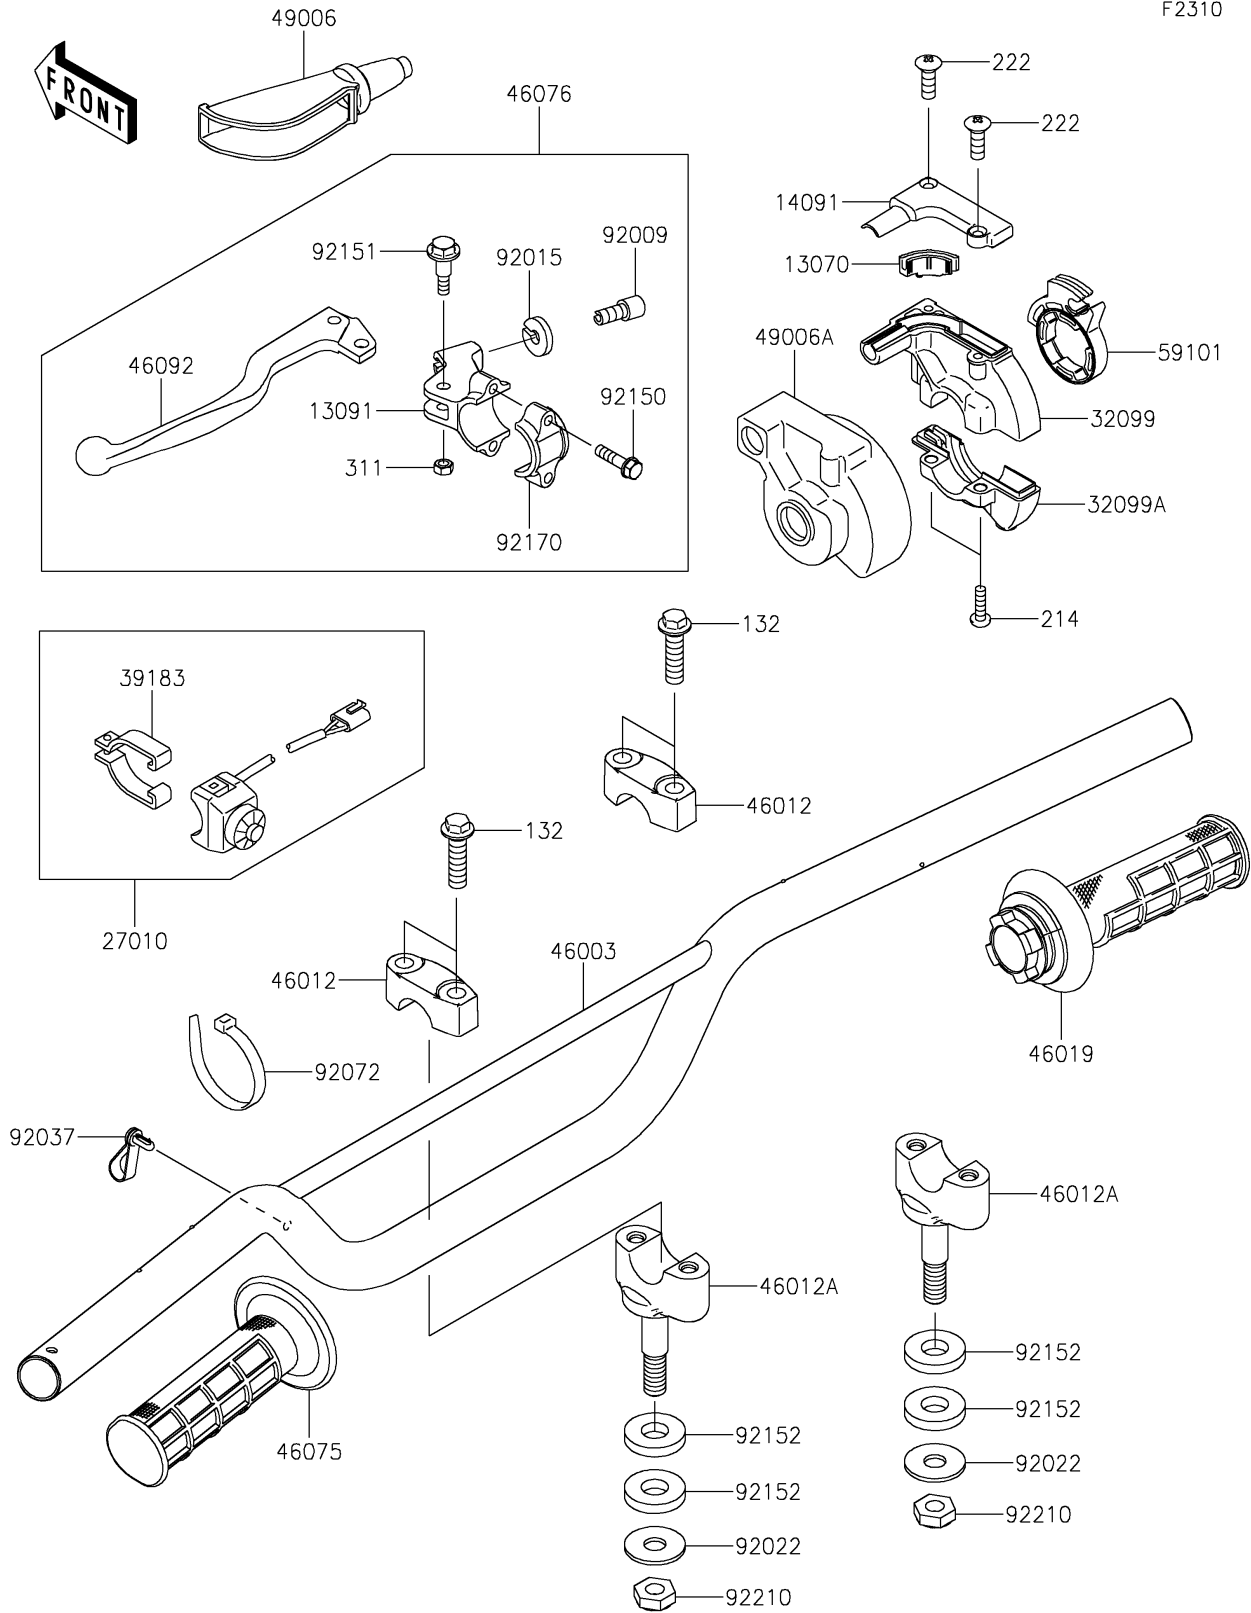

2022 KX™112 PARTS DIAGRAM

Handlebar

F2310

2022 KX™112 PARTS LIST

Handlebar

ITEM NAME	PART NUMBER	QUANTITY
-----------	-------------	----------