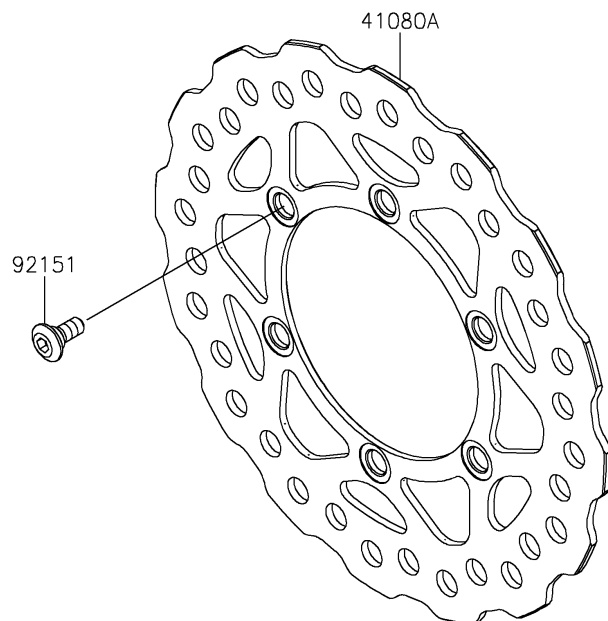

# 2022 KX™112 PARTS DIAGRAM

Front Brake

F2292

## 2022 KX™112 PARTS LIST

### Front Brake

ITEM NAME	PART NUMBER	QUANTITY
STOPPER (Ref # 32085)	32085-1437	1
DISC,FR (Ref # 41080)	41080-0112	1
DISC,FR (Ref # 41080A)	41080-0118	1
HOLDER-COMP-CALIPER,FR (Ref # 43044)	43044-1119	1
PISTON-CALIPER (Ref # 43048)	43048-1083	2
PACKING,PISTON (Ref # 43049)	43049-1059	2
PACKING,PISTON SEAL (Ref # 43049A)	43049-1090	2
BREATHER-BRAKE (Ref # 43056)	43056-0007	1
CAP-BREATHER (Ref # 43057)	43057-003	1
CALIPER-SUB-ASSY,FR,LH (Ref # 43080)	43080-0008	1
PAD-ASSY-BRAKE (Ref # 43082)	43082-1196	1
CLAMP,PAD (Ref # 43084)	43084-003	1
BOOT,CALIPER (Ref # 49006)	49006-1054	1
BOOT,CALIPER (Ref # 49006A)	49006-1055	1
PIN,PAD (Ref # 92043)	92043-1356	1
SPRING,PAD (Ref # 92145)	92145-1260	1
BOLT,DISC PLATE,6MM (Ref # 92151)	92151-1799	6
BOLT-FLANGED,8X40 (Ref # 130)	130CA0840	2