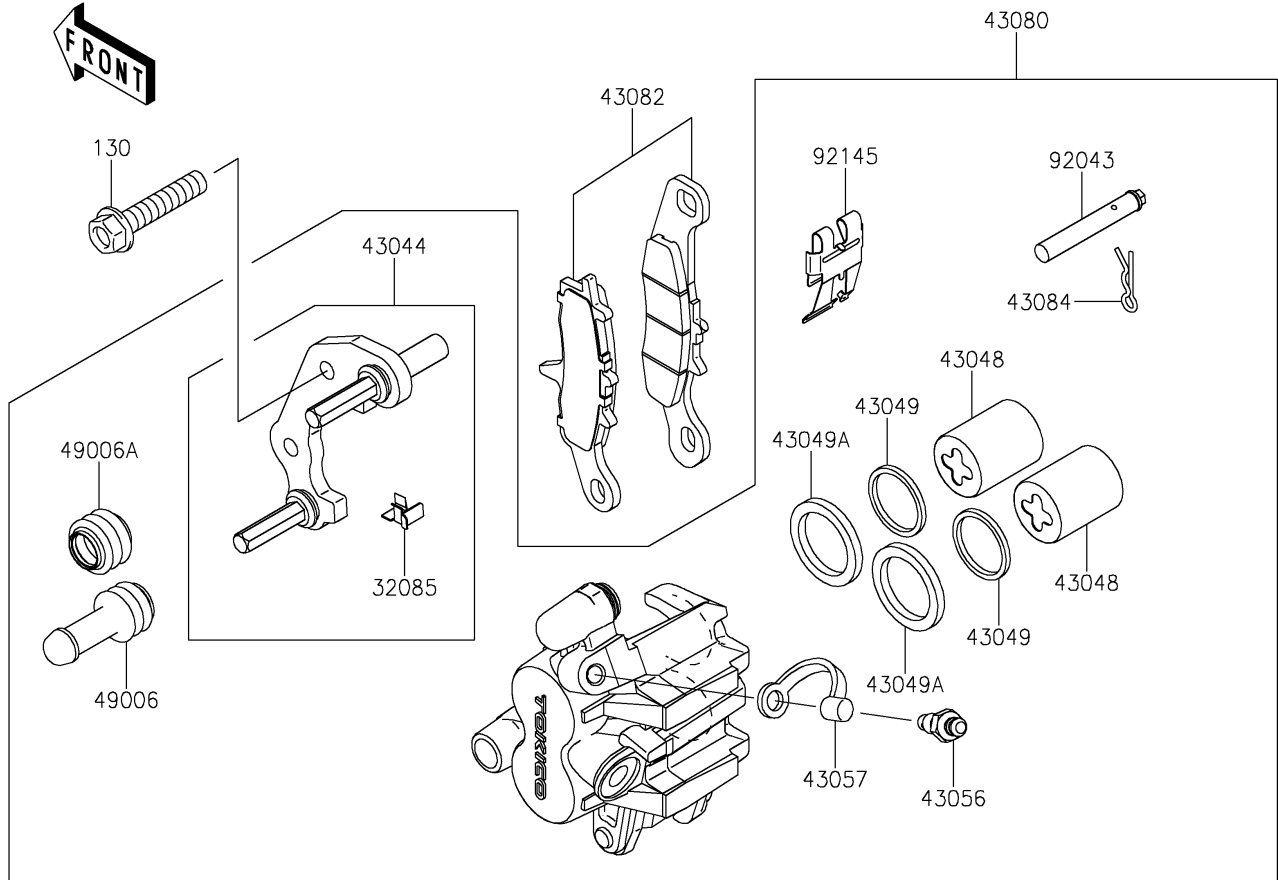

# 2022 KX™112 PARTS DIAGRAM

Front Brake

F2292

## 2022 KX™112 PARTS LIST

### Front Brake

ITEM NAME	PART NUMBER	QUANTITY
STOPPER (Ref # 32085)	32085-1437	1
DISC,FR (Ref # 41080)	41080-0112	1
DISC,FR (Ref # 41080A)	41080-0118	1
HOLDER-COMP-CALIPER,FR (Ref # 43044)	43044-1119	1
PISTON-CALIPER (Ref # 43048)	43048-1083	2
PACKING,PISTON (Ref # 43049)	43049-1059	2
PACKING,PISTON SEAL (Ref # 43049A)	43049-1090	2
BREATHER-BRAKE (Ref # 43056)	43056-0007	1
CAP-BREATHER (Ref # 43057)	43057-003	1
CALIPER-SUB-ASSY,FR,LH (Ref # 43080)	43080-0008	1
PAD-ASSY-BRAKE (Ref # 43082)	43082-1196	1
CLAMP,PAD (Ref # 43084)	43084-003	1
BOOT,CALIPER (Ref # 49006)	49006-1054	1
BOOT,CALIPER (Ref # 49006A)	49006-1055	1
PIN,PAD (Ref # 92043)	92043-1356	1
SPRING,PAD (Ref # 92145)	92145-1260	1
BOLT,DISC PLATE,6MM (Ref # 92151)	92151-1799	6
BOLT-FLANGED,8X40 (Ref # 130)	130CA0840	2