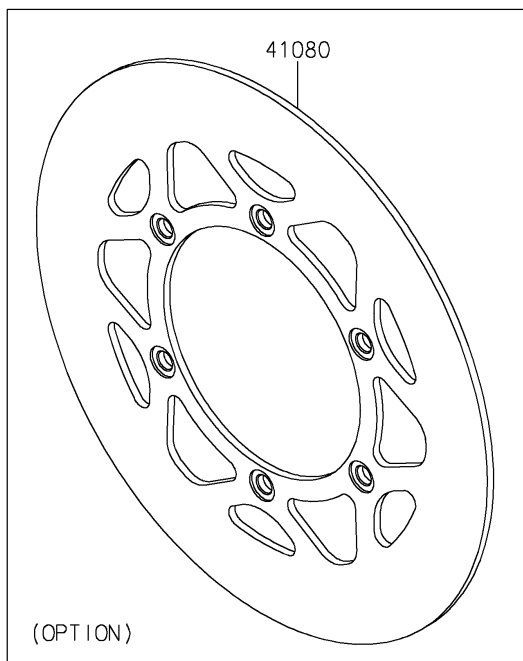

# 2022 KX™112 PARTS DIAGRAM

Front Brake

F2292

## 2022 KX™112 PARTS LIST

### Front Brake

ITEM NAME	PART NUMBER	QUANTITY
STOPPER (Ref # 32085)	32085-1437	1
DISC,FR (Ref # 41080)	41080-0112	1
DISC,FR (Ref # 41080A)	41080-0118	1
HOLDER-COMP-CALIPER,FR (Ref # 43044)	43044-1119	1
PISTON-CALIPER (Ref # 43048)	43048-1083	2
PACKING,PISTON (Ref # 43049)	43049-1059	2
PACKING,PISTON SEAL (Ref # 43049A)	43049-1090	2
BREATHER-BRAKE (Ref # 43056)	43056-0007	1
CAP-BREATHER (Ref # 43057)	43057-003	1
CALIPER-SUB-ASSY,FR,LH (Ref # 43080)	43080-0008	1
PAD-ASSY-BRAKE (Ref # 43082)	43082-1196	1
CLAMP,PAD (Ref # 43084)	43084-003	1
BOOT,CALIPER (Ref # 49006)	49006-1054	1
BOOT,CALIPER (Ref # 49006A)	49006-1055	1
PIN,PAD (Ref # 92043)	92043-1356	1
SPRING,PAD (Ref # 92145)	92145-1260	1
BOLT,DISC PLATE,6MM (Ref # 92151)	92151-1799	6
BOLT-FLANGED,8X40 (Ref # 130)	130CA0840	2